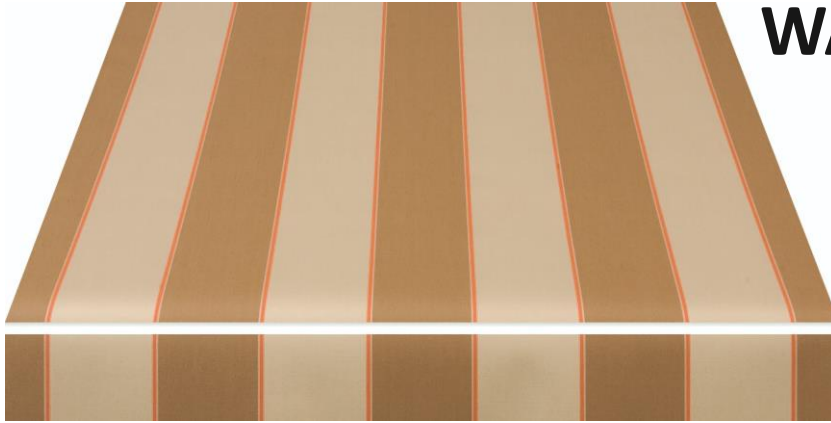

S Sauleda
masacril®

WASHINGTON 2805

Distintas Aplicaciones

Toldo Extensible

Toldo Portada

Toldo Vertical

Toldo Veranda

Toldo Comercio

Capota

Toldo Plano

Pérgola

Cortina

Descripción

El Tejido acrílico es el más eficaz y duradero

Al seleccionar una lona **Masacril de Sauleda**, además de haber elegido la marca de lonas de diseño de referencia en el mercado también ha encontrado un aliado que le asesorará de cuál es el mejor artículo según sean sus necesidades en protección solar.

Sauleda utiliza fibra acrílica de la más alta calidad ideal para aplicaciones al aire libre por su excepcional respuesta a las condiciones más exigentes.

Mediante un proceso de teñido en masa, los pigmentos coloreados impregnan la disolución de polímero antes de la formación de la fibra. Así se obtiene gran resistencia al desgaste, excelente solidez de color óptima resistencia y excepcional comportamiento en la intemperie y ante la acción de microorganismos. Un exclusivo proceso que aporta un alto grado de confort y protección contra los rayos UV, bloqueando más del 90% según los diseños

Características

<input type="checkbox"/> Fabric/ Material	Masacril® 100% Acrílico Tintado en Masa	
Hilos	Urdimbre	30 h/cm (Nm 34/2)
	Trama	15 h/cm (Nm 34/2)
Resistencia de tracción	Urdimbre	140 daN/5 cm
	Trama	95 daN/5 cm
Peso	300 gr/m²	
Columna de agua	360 mm	
Acabado	Sauleda Fabric Protector	
Longitud de piezas	60 m / 100 m	
Ancho	120 cm 47" 153 cm 60" 200 cm 78" 240 cm 94"	