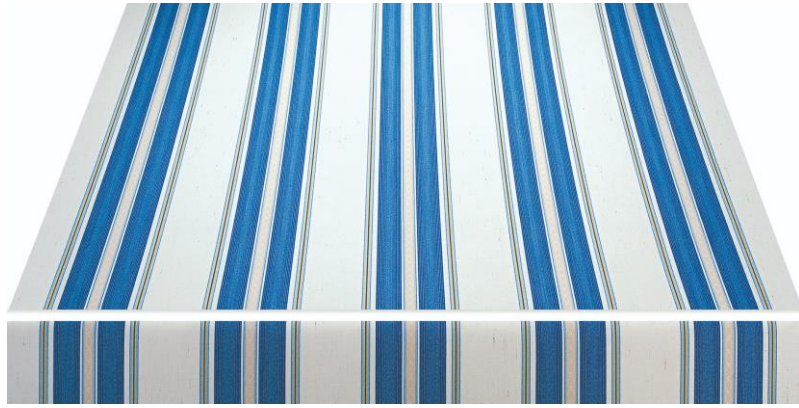

VELETA 2676