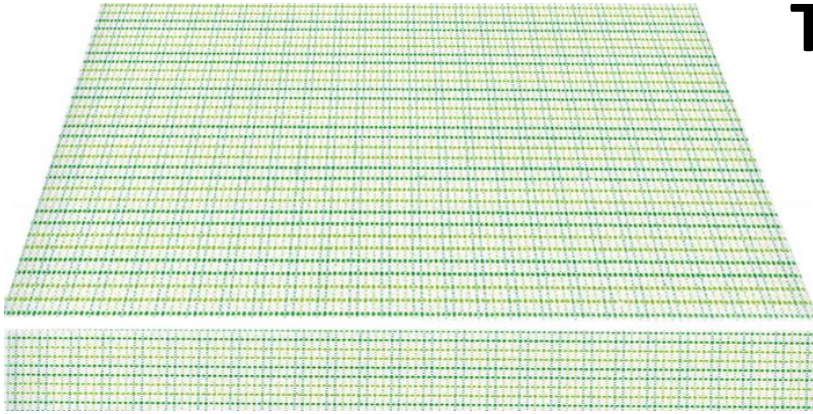

S Sauleda
masacril®

TRAVIATTA 1452

Distintas Aplicaciones

Toldo Extensible

Toldo Portada

Toldo Vertical

Toldo Veranda

Toldo Comercio

Capota

Toldo Plano

Pérgola

Cortina

Descripción

El **Tejido acrílico** es el más eficaz y duradero

Al seleccionar una lona **Masacril de Sauleda**, además de haber elegido la marca de lonas de diseño de referencia en el mercado también ha encontrado un aliado que le asesorará de cuál es el mejor artículo según sean sus necesidades en protección solar.

Sauleda utiliza fibra acrílica de la más alta calidad ideal para aplicaciones al aire libre por su excepcional respuesta a las condiciones más exigentes.

Mediante un proceso de teñido en masa, los pigmentos coloreados impregnan la disolución de polímero antes de la formación de la fibra. Así se obtiene gran resistencia al desgaste, excelente solidez de color óptima resistencia y excepcional comportamiento en la intemperie y ante la acción de microorganismos. Un exclusivo proceso que aporta un alto grado de confort y protección contra los rayos UV, bloqueando más del 90% según los diseños

Características

<input type="checkbox"/> Fabric/ Material	Masacril® 100% Acrílico Tintado en Masa	
Hilos	Urdimbre	30 h/cm (Nm 34/2)
	Trama	15 h/cm (Nm 34/2)
Resistencia de tracción	Urdimbre	140 daN/5 cm
	Trama	95 daN/5 cm
Peso	300 gr/m²	
Columna de agua	360 mm	
Acabado	Sauleda Fabric Protector	
Longitud de piezas	60 m / 100 m	
Ancho	120 cm 47" 153 cm 60" 200 cm 78" 240 cm 94"	