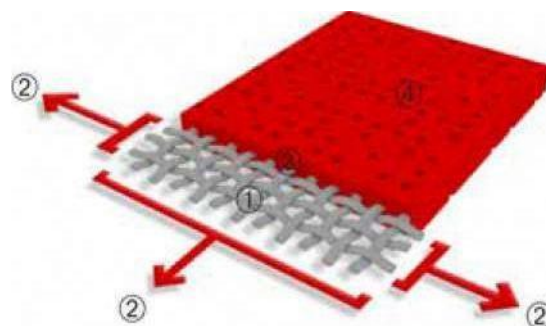

TOPO 96-50850

Distintas Aplicaciones

Toldo Extensible

Toldo Portada

Toldo Vertical

Toldo Veranda

Toldo Comercio

Capota

Toldo Plano

Pérgola

Cortina

• Tecnología exclusiva Précontraint®

Hemos patentado esta tecnología única en el mundo, que consiste en proporcionar tensión biaxial a la membrana composite (o tejido) durante todo el proceso de fabricación, confiriendo así a nuestros tejidos rendimientos excepcionales que les permiten superar los estándares del mercado en términos de estabilidad dimensional, resistencia mecánica, espesor de recubrimiento y planicidad.

Armadura de microcables de poliéster de alta tenacidad

Resistencia superior a la tracción y al desgarro

Recubrimiento bajo tensión biaxial, ejercida en urdimbre y en trama

Ausencia de deformación durante la implementación y el uso

Recubrimiento superior en la cresta de los hilos y tratamiento de superficie antisudor

Longevidad estética y

Extrema planicidad y bajo espesor

Superficie lisa fácil de limpiar, volumen reducido, fácil enrollamiento