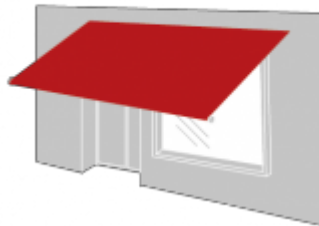

TOPO 96-50850

Distintas Aplicaciones

Toldo Extensible

Toldo Portada

Toldo Vertical

Toldo Veranda

Toldo Comercio

Capota

Toldo Plano

Pérgola

Cortina

• Tecnología exclusiva Précontraint®

Hemos patentado esta tecnología única en el mundo, que consiste en proporcionar tensión biaxial a la membrana composite (o tejido) durante todo el proceso de fabricación, confiriendo así a nuestros tejidos rendimientos excepcionales que les permiten superar los estándares del mercado en términos de estabilidad dimensional, resistencia mecánica, espesor de recubrimiento y planicidad.

Armadura de microcables de poliéster de alta tenacidad

Resistencia superior a la tracción y al desgarro

Recubrimiento bajo tensión biaxial, ejercida en urdimbre y en trama

Ausencia de deformación durante la implementación y el uso