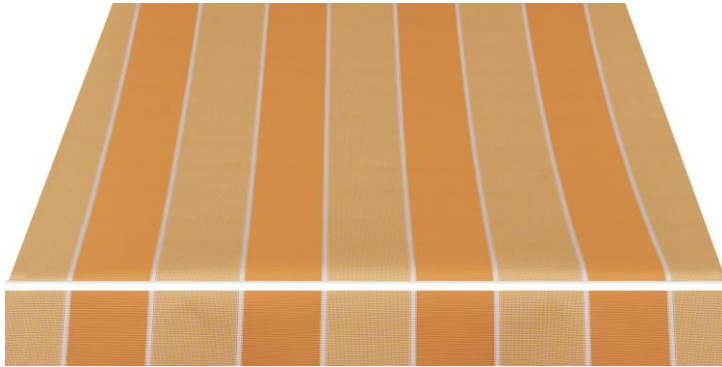

S **Sauleda**
masacril®

TIGER 1464

Distintas Aplicaciones

Toldo Extensible

Toldo Portada

Toldo Vertical

Toldo Veranda

Toldo Comercio

Capota

Toldo Plano

Pérgola

Cortina

Descripción

El **Tejido acrílico** es el más eficaz y duradero

Al seleccionar una lona **Masacril de Sauleda**, además de haber elegido la marca de lonas de diseño de referencia en el mercado también ha encontrado un aliado que le asesorará de cuál es el mejor artículo según sean sus necesidades en protección solar.

Sauleda utiliza fibra acrílica de la más alta calidad ideal para aplicaciones al aire libre por su excepcional respuesta a las condiciones más exigentes.

Mediante un proceso de teñido en masa, los pigmentos coloreados impregnan la disolución de polímero antes de la formación de la fibra. Así se obtiene gran resistencia al desgaste, excelente solidez de color óptima resistencia y excepcional comportamiento en la intemperie y ante la acción de microorganismos. Un exclusivo proceso que aporta un alto grado de confort y protección contra los rayos UV, bloqueando más del 90% según los diseños

Características

<input type="checkbox"/> Fabric/ Material	Masacril® 100% Acrílico Tintado en Masa	
Hilos	Urdimbre	30 h/cm (Nm 34/2)
	Trama	15 h/cm (Nm 34/2)
Resistencia de tracción	Urdimbre	140 daN/5 cm
	Trama	95 daN/5 cm
Peso	300 gr/m²	
Columna de agua	360 mm	
Acabado	Sauleda Fabric Protector	
Longitud de piezas	60 m / 100 m	
Ancho	120 cm 47" 153 cm 60" 200 cm 78" 240 cm 94"	