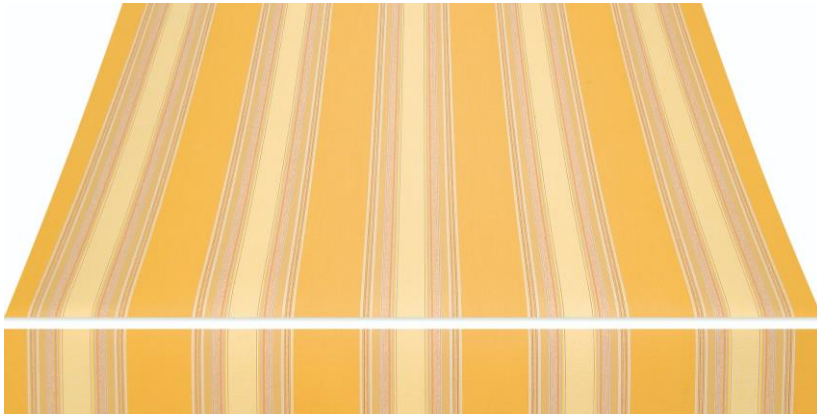

**TAURO 2573**

## Distintas Aplicaciones

Toldo Extensible

Toldo Portada

Toldo Vertical

Toldo Veranda

Toldo Comercio

Capota

Toldo Plano

## Descripción

El **Tejido acrílico** es el más eficaz y duradero

Al seleccionar una lona **Masacril de Sauleda**, además de haber elegido la marca de lonas de diseño de referencia en el mercado también ha encontrado un aliado que le asesorará de cuál es el mejor artículo según sean sus necesidades en protección solar.

**Sauleda utiliza fibra acrílica** de la más alta calidad ideal para aplicaciones al aire libre por su excepcional respuesta a las condiciones más exigentes.

**Mediante un proceso de teñido en masa**, los pigmentos coloreados impregnan la disolución de polímero antes de la formación de la fibra. Así se obtiene gran resistencia al desgaste, excelente solidez de color óptima resistencia y excepcional comportamiento en la intemperie y ante la acción de microorganismos. Un exclusivo proceso que aporta un alto grado de confort y protección contra los rayos UV, bloqueando más del 90% según los diseños