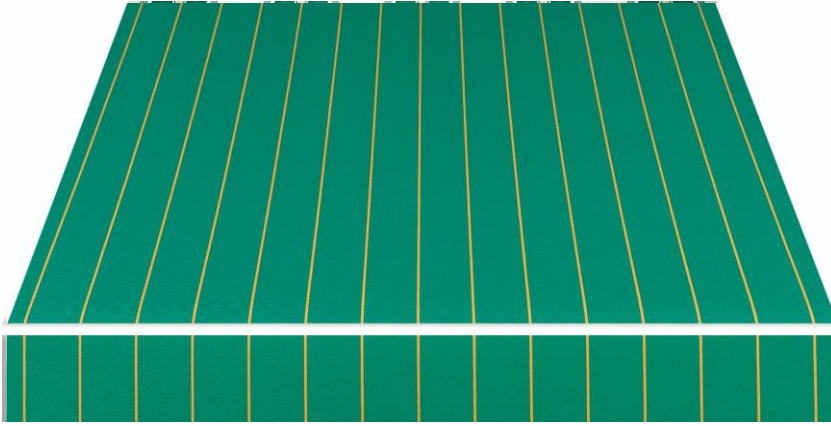

S Sauleda
masacril®

TAMESIS 2231

Distintas Aplicaciones

Toldo Extensible

Toldo Portada

Toldo Vertical

Toldo Veranda

Toldo Comercio

Capota

Toldo Plano

Pérgola

Cortina

Descripción

El **Tejido acrílico** es el más eficaz y duradero

Al seleccionar una lona **Masacril de Sauleda**, además de haber elegido la marca de lonas de diseño de referencia en el mercado también ha encontrado un aliado que le asesorará de cuál es el mejor artículo según sean sus necesidades en protección solar.

Sauleda utiliza fibra acrílica de la más alta calidad ideal para aplicaciones al aire libre por su excepcional respuesta a las condiciones más exigentes.

Mediante un proceso de teñido en masa, los pigmentos coloreados impregnan la disolución de polímero antes de la formación de la fibra. Así se obtiene gran resistencia al desgaste, excelente solidez de color óptima resistencia y excepcional comportamiento en la intemperie y ante la acción de microorganismos. Un exclusivo proceso que aporta un alto grado de confort y protección contra los rayos UV, bloqueando más del 90% según los diseños

Características

<input type="checkbox"/> Fabric/ Material	Masacril® 100% Acrílico Tintado en Masa	
Hilos	Urdimbre	30 h/cm (Nm 34/2)
	Trama	15 h/cm (Nm 34/2)
Resistencia de tracción	Urdimbre	140 daN/5 cm
	Trama	95 daN/5 cm
Peso	300 gr/m²	
Columna de agua	360 mm	
Acabado	Sauleda Fabric Protector	
Longitud de piezas	60 m / 100 m	
Ancho	120 cm 47" 153 cm 60" 200 cm 78" 240 cm 94"	