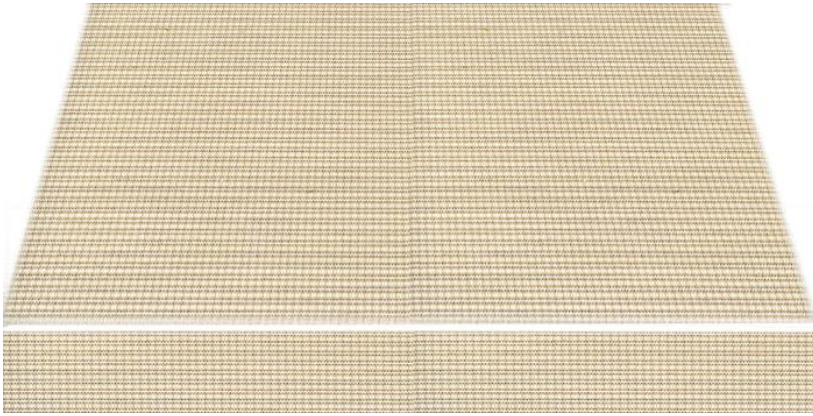

S **Sauleda**
masacril®

STIRLING 1459

Distintas Aplicaciones

Toldo Extensible

Toldo Portada

Toldo Vertical

Toldo Veranda

Toldo Comercio

Capota

Toldo Plano

Pérgola

Cortina

Descripción

El **Tejido acrílico** es el más eficaz y duradero

Al seleccionar una lona **Masacril de Sauleda**, además de haber elegido la marca de lonas de diseño de referencia en el mercado también ha encontrado un aliado que le asesorará de cuál es el mejor artículo según sean sus necesidades en protección solar.

Sauleda utiliza fibra acrílica de la más alta calidad ideal para aplicaciones al aire libre por su excepcional respuesta a las condiciones más exigentes.

Mediante un proceso de teñido en masa, los pigmentos coloreados impregnan la disolución de polímero antes de la formación de la fibra. Así se obtiene gran resistencia al desgaste, excelente solidez de color óptima resistencia y excepcional comportamiento en la intemperie y ante la acción de microorganismos. Un exclusivo proceso que aporta un alto grado de confort y protección contra los rayos UV, bloqueando más del 90% según los diseños

Características

<input type="checkbox"/> Fabric/ Material	Masacril® 100% Acrílico Tintado en Masa	
Hilos	Urdimbre	30 h/cm (Nm 34/2)
	Trama	15 h/cm (Nm 34/2)
Resistencia de tracción	Urdimbre	140 daN/5 cm
	Trama	95 daN/5 cm
Peso	300 gr/m²	
Columna de agua	360 mm	
Acabado	Sauleda Fabric Protector	
Longitud de piezas	60 m / 100 m	
Ancho	120 cm 47" 153 cm 60" 200 cm 78" 240 cm 94"	