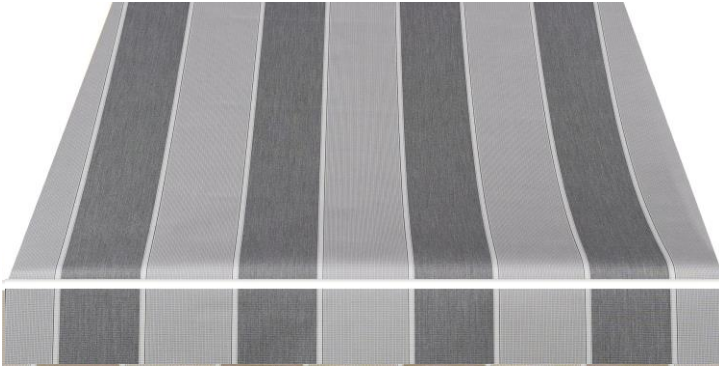

 **Sauleda**
masacril®

SHASK 1465

Distintas Aplicaciones

Toldo Extensible

Toldo Portada

Toldo Vertical

Toldo Veranda

Toldo Comercio

Capota

Toldo Plano

Pérgola

Cortina

Descripción

El **Tejido acrílico** es el más eficaz y duradero

Al seleccionar una lona **Masacril de Sauleda**, además de haber elegido la marca de lonas de diseño de referencia en el mercado también ha encontrado un aliado que le asesorará de cuál es el mejor artículo según sean sus necesidades en protección solar.

Sauleda utiliza fibra acrílica de la más alta calidad ideal para aplicaciones al aire libre por su excepcional respuesta a las condiciones más exigentes.

Mediante un proceso de teñido en masa, los pigmentos coloreados impregnan la disolución de polímero antes de la formación de la fibra. Así se obtiene gran resistencia al desgaste, excelente solidez de color óptima resistencia y excepcional comportamiento en la intemperie y ante la acción de microorganismos. Un exclusivo proceso que aporta un alto grado de confort y protección contra los rayos UV, bloqueando más del 90% según los diseños

Características

<input type="checkbox"/> Fabric/ Material	Masacril® 100% Acrílico Tintado en Masa	
Hilos	Urdimbre	30 h/cm (Nm 34/2)
	Trama	15 h/cm (Nm 34/2)
Resistencia de tracción	Urdimbre	140 daN/5 cm
	Trama	95 daN/5 cm
Peso	300 gr/m²	
Columna de agua	360 mm	
Acabado	Sauleda Fabric Protector	
Longitud de piezas	60 m / 100 m	
Ancho	120 cm 47" 153 cm 60" 200 cm 78" 240 cm 94"	