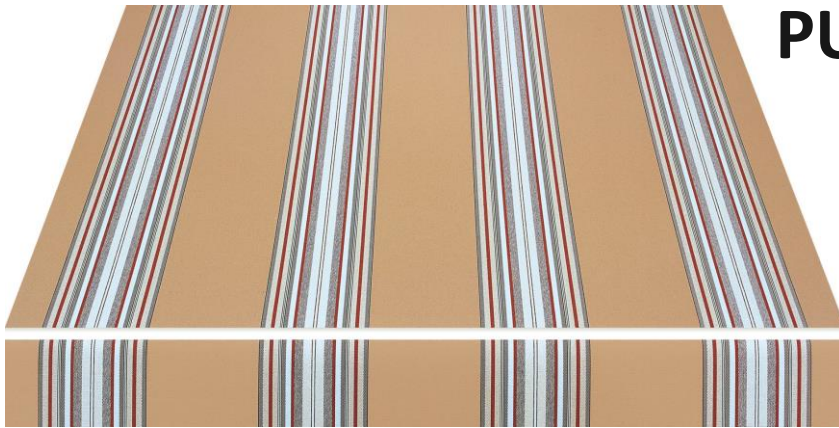

**PUERTO RICO 2704**

## Distintas Aplicaciones

Toldo Extensible

Toldo Portada

Toldo Vertical

Toldo Veranda

Toldo Comercio

Capota

Toldo Plano

## Descripción

El **Tejido acrílico** es el más eficaz y duradero

Al seleccionar una lona **Masacril de Sauleda**, además de haber elegido la marca de lonas de diseño de referencia en el mercado también ha encontrado un aliado que le asesorará de cuál es el mejor artículo según sean sus necesidades en protección solar.

**Sauleda utiliza fibra acrílica** de la más alta calidad ideal para aplicaciones al aire libre por su excepcional respuesta a las condiciones más exigentes.

**Mediante un proceso de teñido en masa**, los pigmentos coloreados impregnan la disolución de polímero antes de la formación de la fibra. Así se obtiene gran resistencia al desgaste, excelente solidez de color óptima resistencia y excepcional comportamiento en la intemperie y ante la acción de microorganismos. Un exclusivo proceso que aporta un alto grado de confort y protección contra los rayos UV, bloqueando más del 90% según los diseños