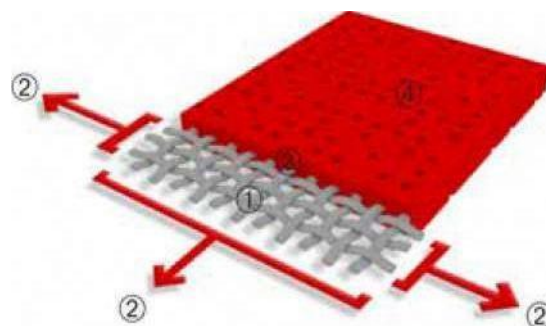

PLATINO 96-50844

Distintas Aplicaciones

Toldo Extensible

Toldo Portada

Toldo Vertical

Toldo Veranda

Toldo Comercio

Capota

Toldo Plano

Pérgola

Cortina

• Tecnología exclusiva Précontraint®

Hemos patentado esta tecnología única en el mundo, que consiste en proporcionar tensión biaxial a la membrana composite (o tejido) durante todo el proceso de fabricación, confiriendo así a nuestros tejidos rendimientos excepcionales que les permiten superar los estándares del mercado en términos de estabilidad dimensional, resistencia mecánica, espesor de recubrimiento y planicidad.

Armadura de microcables de poliéster de alta tenacidad

Resistencia superior a la tracción y al desgarro

Recubrimiento bajo tensión biaxial, ejercida en urdimbre y en trama

Ausencia de deformación durante la implementación y el uso

Recubrimiento superior en la cresta de los hilos y tratamiento de superficie antisudor

Longevidad estética y

Extrema planicidad y bajo espesor

Superficie lisa fácil de limpiar, volumen reducido, fácil enrollamiento