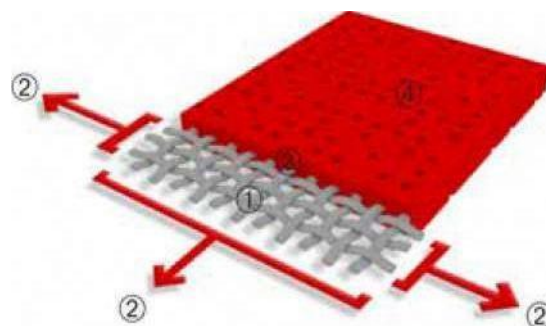

## Distintas Aplicaciones

Toldo Extensible

Toldo Portada

Toldo Vertical

Toldo Veranda

Toldo Comercio

Capota

Toldo Plano

Pérgola

Cortina

• Tecnología exclusiva Précontraint®

Hemos patentado esta tecnología única en el mundo, que consiste en proporcionar tensión biaxial a la membrana composite (o tejido) durante todo el proceso de fabricación, confiriendo así a nuestros tejidos rendimientos excepcionales que les permiten superar los estándares del mercado en términos de estabilidad dimensional, resistencia mecánica, espesor de recubrimiento y planicidad.

Armadura de microcables de poliéster de alta tenacidad

Resistencia superior a la tracción y al desgarro

Recubrimiento bajo tensión biaxial, ejercida en urdimbre y en trama

Ausencia de deformación durante la implementación y el uso

Recubrimiento superior en la cresta de los hilos y tratamiento de superficie antisudor

Longevidad estética y

Extrema planicidad y bajo espesor

Superficie lisa fácil de limpiar, volumen reducido, fácil enrollamiento