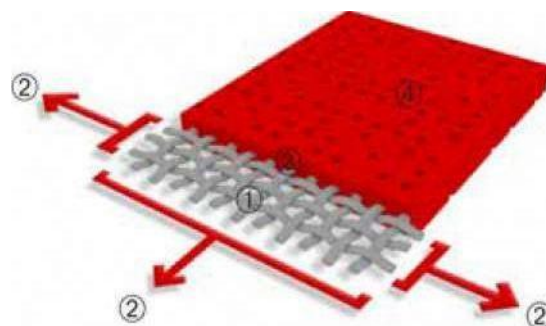

PIEDRA 96-2171

Distintas Aplicaciones

Toldo Extensible

Toldo Portada

Toldo Vertical

Toldo Veranda

Toldo Comercio

Capota

Toldo Plano

Pérgola

Cortina

• Tecnología exclusiva Précontraint®

Hemos patentado esta tecnología única en el mundo, que consiste en proporcionar tensión biaxial a la membrana composite (o tejido) durante todo el proceso de fabricación, confiriendo así a nuestros tejidos rendimientos excepcionales que les permiten superar los estándares del mercado en términos de estabilidad dimensional, resistencia mecánica, espesor de recubrimiento y planicidad.

Armadura de microcables de poliéster de alta tenacidad

Resistencia superior a la tracción y al desgarro

Recubrimiento bajo tensión biaxial, ejercida en urdimbre y en trama

Ausencia de deformación durante la implementación y el uso

Recubrimiento superior en la cresta de los hilos y tratamiento de superficie antisudor

Longevidad estética y

Extrema planicidad y bajo espesor

Superficie lisa fácil de limpiar, volumen reducido, fácil enrollamiento