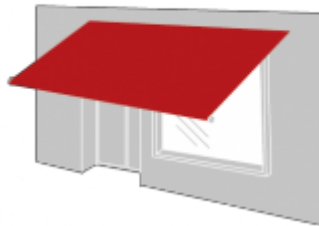

PIEDRA 96-2171

Distintas Aplicaciones

Toldo Extensible

Toldo Portada

Toldo Vertical

Toldo Veranda

Toldo Comercio

Capota

Toldo Plano

Pérgola

Cortina

• Tecnología exclusiva Précontraint®

Hemos patentado esta tecnología única en el mundo, que consiste en proporcionar tensión biaxial a la membrana composite (o tejido) durante todo el proceso de fabricación, confiriendo así a nuestros tejidos rendimientos excepcionales que les permiten superar los estándares del mercado en términos de estabilidad dimensional, resistencia mecánica, espesor de recubrimiento y planicidad.

Armadura de microcables de poliéster de alta tenacidad

Resistencia superior a la tracción y al desgarro

Recubrimiento bajo tensión biaxial, ejercida en urdimbre y en trama

Ausencia de deformación durante la implementación y el uso