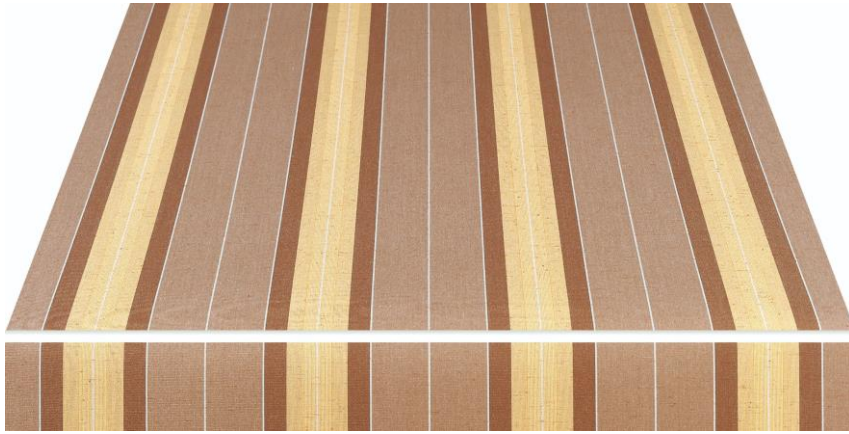

S **Sauleda**
masacril®

PERU 2201

Distintas Aplicaciones

Toldo Extensible

Toldo Portada

Toldo Vertical

Toldo Veranda

Toldo Comercio

Capota

Toldo Plano

Pérgola

Cortina

Descripción

El **Tejido acrílico** es el más eficaz y duradero

Al seleccionar una lona **Masacril de Sauleda**, además de haber elegido la marca de lonas de diseño de referencia en el mercado también ha encontrado un aliado que le asesorará de cuál es el mejor artículo según sean sus necesidades en protección solar.

Sauleda utiliza fibra acrílica de la más alta calidad ideal para aplicaciones al aire libre por su excepcional respuesta a las condiciones más exigentes.

Mediante un proceso de teñido en masa, los pigmentos coloreados impregnan la disolución de polímero antes de la formación de la fibra. Así se obtiene gran resistencia al desgaste, excelente solidez de color óptima resistencia y excepcional comportamiento en la intemperie y ante la acción de microorganismos. Un exclusivo proceso que aporta un alto grado de confort y protección contra los rayos UV, bloqueando más del 90% según los diseños

Características

<input type="checkbox"/> Fabric/ Material	Masacril® 100% Acrílico Tintado en Masa	
Hilos	Urdimbre	30 h/cm (Nm 34/2)
	Trama	15 h/cm (Nm 34/2)
Resistencia de tracción	Urdimbre	140 daN/5 cm
	Trama	95 daN/5 cm
Peso	300 gr/m²	
Columna de agua	360 mm	
Acabado	Sauleda Fabric Protector	
Longitud de piezas	60 m / 100 m	
Ancho	120 cm 47" 153 cm 60" 200 cm 78" 240 cm 94"	