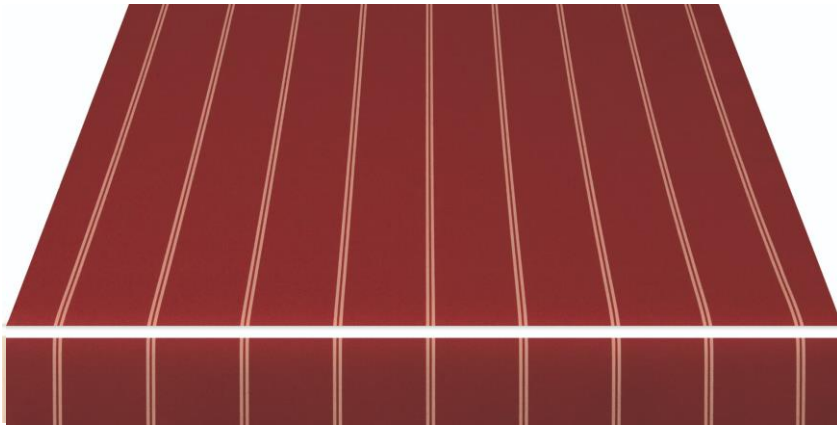

**S** Sauleda  
masacril®

**OSLO 2818**

## Distintas Aplicaciones

Toldo Extensible

Toldo Portada

Toldo Vertical

Toldo Veranda

Toldo Comercio

Capota

Toldo Plano

## Descripción

El **Tejido acrílico** es el más eficaz y duradero

Al seleccionar una lona **Masacril de Sauleda**, además de haber elegido la marca de lonas de diseño de referencia en el mercado también ha encontrado un aliado que le asesorará de cuál es el mejor artículo según sean sus necesidades en protección solar.

**Sauleda utiliza fibra acrílica** de la más alta calidad ideal para aplicaciones al aire libre por su excepcional respuesta a las condiciones más exigentes.

**Mediante un proceso de teñido en masa**, los pigmentos coloreados impregnan la disolución de polímero antes de la formación de la fibra. Así se obtiene gran resistencia al desgaste, excelente solidez de color óptima resistencia y excepcional comportamiento en la intemperie y ante la acción de microorganismos. Un exclusivo proceso que aporta un alto grado de confort y protección contra los rayos UV, bloqueando más del 90% según los diseños