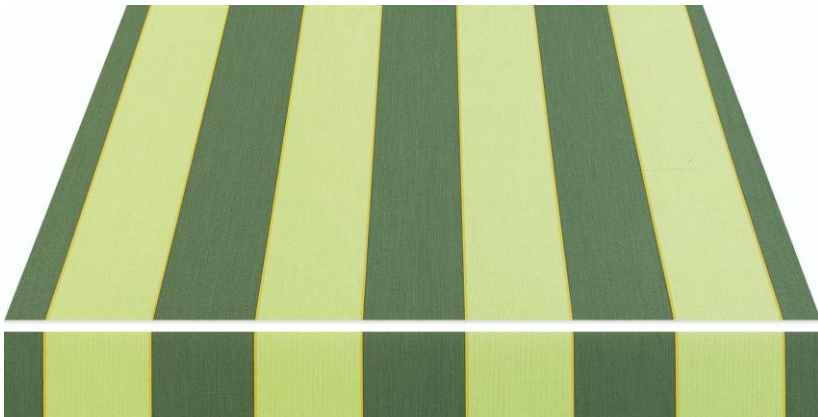

S Sauleda
masacril®

ORLANDO 2191

Distintas Aplicaciones

Toldo Extensible

Toldo Portada

Toldo Vertical

Toldo Veranda

Toldo Comercio

Capota

Toldo Plano

Pérgola

Cortina

Descripción

El **Tejido acrílico** es el más eficaz y duradero

Al seleccionar una lona **Masacril de Sauleda**, además de haber elegido la marca de lonas de diseño de referencia en el mercado también ha encontrado un aliado que le asesorará de cuál es el mejor artículo según sean sus necesidades en protección solar.

Sauleda utiliza fibra acrílica de la más alta calidad ideal para aplicaciones al aire libre por su excepcional respuesta a las condiciones más exigentes.

Mediante un proceso de teñido en masa, los pigmentos coloreados impregnan la disolución de polímero antes de la formación de la fibra. Así se obtiene gran resistencia al desgaste, excelente solidez de color óptima resistencia y excepcional comportamiento en la intemperie y ante la acción de microorganismos. Un exclusivo proceso que aporta un alto grado de confort y protección contra los rayos UV, bloqueando más del 90% según los diseños

Características

<input type="checkbox"/> Fabric/ Material	Masacril® 100% Acrílico Tintado en Masa	
Hilos	Urdimbre	30 h/cm (Nm 34/2)
	Trama	15 h/cm (Nm 34/2)
Resistencia de tracción	Urdimbre	140 daN/5 cm
	Trama	95 daN/5 cm
Peso	300 gr/m²	
Columna de agua	360 mm	
Acabado	Sauleda Fabric Protector	
Longitud de piezas	60 m / 100 m	
Ancho	120 cm 47" 153 cm 60" 200 cm 78" 240 cm 94"	