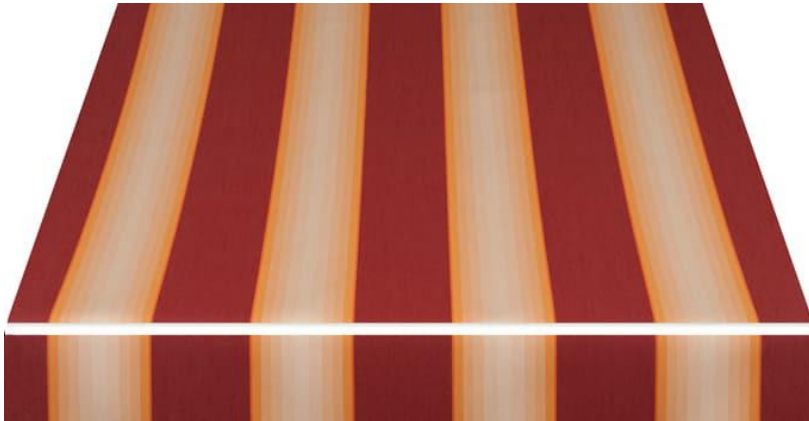

## Distintas Aplicaciones

Toldo Extensible

Toldo Portada

Toldo Vertical

Toldo Veranda

Toldo Comercio

Capota

Toldo Plano

## Descripción

El **Tejido acrílico** es el más eficaz y duradero

Al seleccionar una lona **Masacril de Sauleda**, además de haber elegido la marca de lonas de diseño de referencia en el mercado también ha encontrado un aliado que le asesorará de cuál es el mejor artículo según sean sus necesidades en protección solar.

**Sauleda utiliza fibra acrílica** de la más alta calidad ideal para aplicaciones al aire libre por su excepcional respuesta a las condiciones más exigentes.

**Mediante un proceso de teñido en masa**, los pigmentos coloreados impregnan la disolución de polímero antes de la formación de la fibra. Así se obtiene gran resistencia al desgaste, excelente solidez de color óptima resistencia y excepcional comportamiento en la intemperie y ante la acción de microorganismos. Un exclusivo proceso que aporta un alto grado de confort y protección contra los rayos UV, bloqueando más del 90% según los diseños