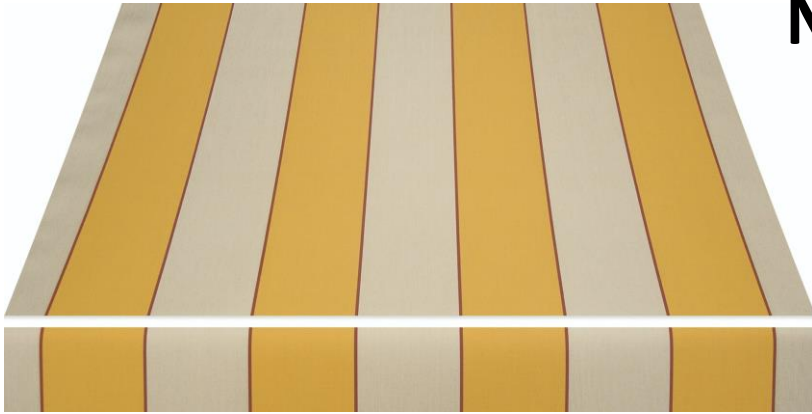

NEBRASKA 2561

Distintas Aplicaciones

Toldo Extensible

Toldo Portada

Toldo Vertical

Toldo Veranda

Toldo Comercio

Capota

Toldo Plano

Pérgola

Cortina

Descripción

El **Tejido acrílico** es el más eficaz y duradero

Al seleccionar una lona **Masacril de Sauleda**, además de haber elegido la marca de lonas de diseño de referencia en el mercado también ha encontrado un aliado que le asesorará de cuál es el mejor artículo según sean sus necesidades en protección solar.

Sauleda utiliza fibra acrílica de la más alta calidad ideal para aplicaciones al aire libre por su excepcional respuesta a las condiciones más exigentes.

Mediante un proceso de teñido en masa, los pigmentos coloreados impregnan la disolución de polímero antes de la formación de la fibra. Así se obtiene gran resistencia al desgaste, excelente solidez de color óptima resistencia y excepcional comportamiento en la intemperie y ante la acción de microorganismos. Un exclusivo proceso que aporta un alto grado de confort y protección contra los rayos UV, bloqueando más del 90% según los diseños

Características

<input type="checkbox"/> Fabric/ Material	Masacril® 100% Acrílico Tintado en Masa	
Hilos	Urdimbre	30 h/cm (Nm 34/2)
	Trama	15 h/cm (Nm 34/2)
Resistencia de tracción	Urdimbre	140 daN/5 cm
	Trama	95 daN/5 cm
Peso	300 gr/m²	
Columna de agua	360 mm	
Acabado	Sauleda Fabric Protector	
Longitud de piezas	60 m / 100 m	
Ancho	120 cm 47" 153 cm 60" 200 cm 78" 240 cm 94"	