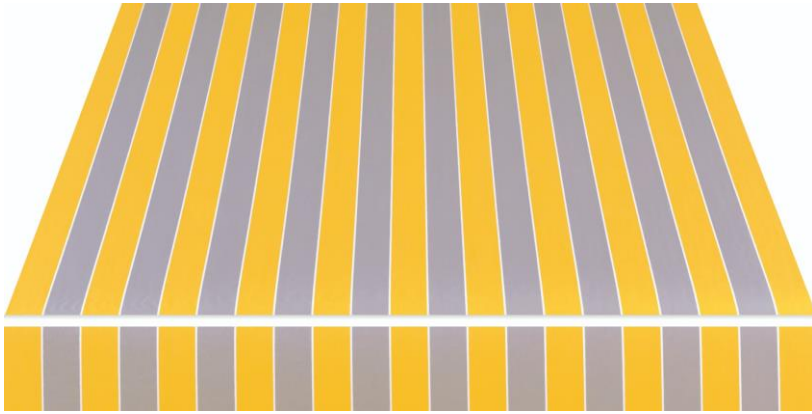

S Sauleda
masacril®

MONACO 2154

Distintas Aplicaciones

Toldo Extensible

Toldo Portada

Toldo Vertical

Toldo Veranda

Toldo Comercio

Capota

Toldo Plano

Pérgola

Cortina

Descripción

El **Tejido acrílico** es el más eficaz y duradero

Al seleccionar una lona **Masacril de Sauleda**, además de haber elegido la marca de lonas de diseño de referencia en el mercado también ha encontrado un aliado que le asesorará de cuál es el mejor artículo según sean sus necesidades en protección solar.

Sauleda utiliza fibra acrílica de la más alta calidad ideal para aplicaciones al aire libre por su excepcional respuesta a las condiciones más exigentes.

Mediante un proceso de teñido en masa, los pigmentos coloreados impregnan la disolución de polímero antes de la formación de la fibra. Así se obtiene gran resistencia al desgaste, excelente solidez de color óptima resistencia y excepcional comportamiento en la intemperie y ante la acción de microorganismos. Un exclusivo proceso que aporta un alto grado de confort y protección contra los rayos UV, bloqueando más del 90% según los diseños

Características

<input type="checkbox"/> Fabric/ Material	Masacril® 100% Acrílico Tintado en Masa	
Hilos	Urdimbre	30 h/cm (Nm 34/2)
	Trama	15 h/cm (Nm 34/2)
Resistencia de tracción	Urdimbre	140 daN/5 cm
	Trama	95 daN/5 cm
Peso	300 gr/m²	
Columna de agua	360 mm	
Acabado	Sauleda Fabric Protector	
Longitud de piezas	60 m / 100 m	
Ancho	120 cm 47" 153 cm 60" 200 cm 78" 240 cm 94"	