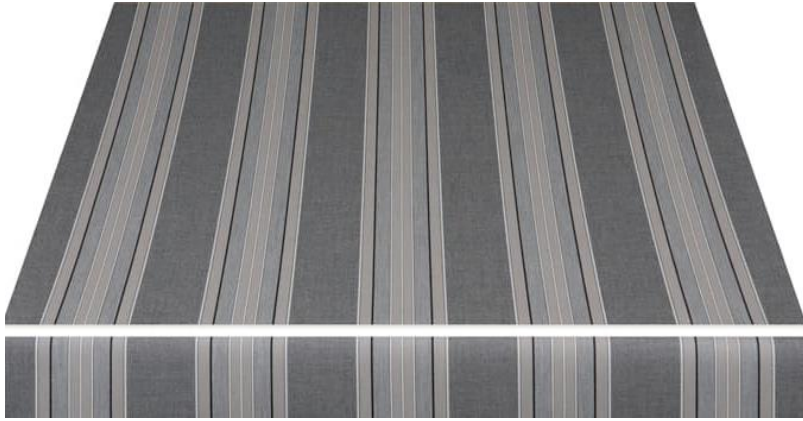

 **Sauleda**
masacril®

LUNA 3021

Distintas Aplicaciones

Toldo Extensible

Toldo Portada

Toldo Vertical

Toldo Veranda

Toldo Comercio

Capota

Toldo Plano

Pérgola

Cortina

Descripción

El **Tejido acrílico** es el más eficaz y duradero

Al seleccionar una lona **Masacril de Sauleda**, además de haber elegido la marca de lonas de diseño de referencia en el mercado también ha encontrado un aliado que le asesorará de cuál es el mejor artículo según sean sus necesidades en protección solar.

Sauleda utiliza fibra acrílica de la más alta calidad ideal para aplicaciones al aire libre por su excepcional respuesta a las condiciones más exigentes.

Mediante un proceso de teñido en masa, los pigmentos coloreados impregnan la disolución de polímero antes de la formación de la fibra. Así se obtiene gran resistencia al desgaste, excelente solidez de color óptima resistencia y excepcional comportamiento en la intemperie y ante la acción de microorganismos. Un exclusivo proceso que aporta un alto grado de confort y protección contra los rayos UV, bloqueando más del 90% según los diseños

Características

<input type="checkbox"/> Fabric/ Material	Masacril® 100% Acrílico Tintado en Masa	
Hilos	Urdimbre	30 h/cm (Nm 34/2)
	Trama	15 h/cm (Nm 34/2)
Resistencia de tracción	Urdimbre	140 daN/5 cm
	Trama	95 daN/5 cm
Peso	300 gr/m²	
Columna de agua	360 mm	
Acabado	Sauleda Fabric Protector	
Longitud de piezas	60 m / 100 m	
Ancho	120 cm 47" 153 cm 60" 200 cm 78" 240 cm 94"	