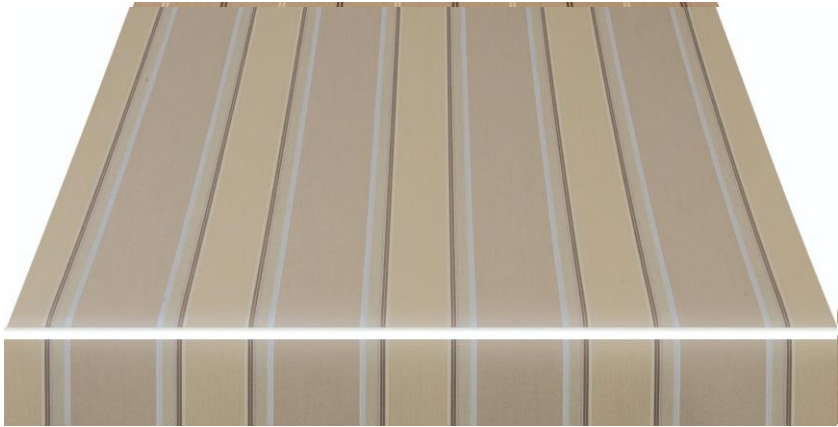

S Sauleda
masacril®

LIBRA 2809

Distintas Aplicaciones

Toldo Extensible

Toldo Portada

Toldo Vertical

Toldo Veranda

Toldo Comercio

Capota

Toldo Plano

Pérgola

Cortina

Descripción

El Tejido acrílico es el más eficaz y duradero

Al seleccionar una lona **Masacril de Sauleda**, además de haber elegido la marca de lonas de diseño de referencia en el mercado también ha encontrado un aliado que le asesorará de cuál es el mejor artículo según sean sus necesidades en protección solar.

Sauleda utiliza fibra acrílica de la más alta calidad ideal para aplicaciones al aire libre por su excepcional respuesta a las condiciones más exigentes.

Mediante un proceso de teñido en masa, los pigmentos coloreados impregnan la disolución de polímero antes de la formación de la fibra. Así se obtiene gran resistencia al desgaste, excelente solidez de color óptima resistencia y excepcional comportamiento en la intemperie y ante la acción de microorganismos. Un exclusivo proceso que aporta un alto grado de confort y protección contra los rayos UV, bloqueando más del 90% según los diseños

Características

<input type="checkbox"/> Fabric/ Material	Masacril® 100% Acrílico Tintado en Masa	
Hilos	Urdimbre	30 h/cm (Nm 34/2)
	Trama	15 h/cm (Nm 34/2)
Resistencia de tracción	Urdimbre	140 daN/5 cm
	Trama	95 daN/5 cm
Peso	300 gr/m²	
Columna de agua	360 mm	
Acabado	Sauleda Fabric Protector	
Longitud de piezas	60 m / 100 m	
Ancho	120 cm 47" 153 cm 60" 200 cm 78" 240 cm 94"	