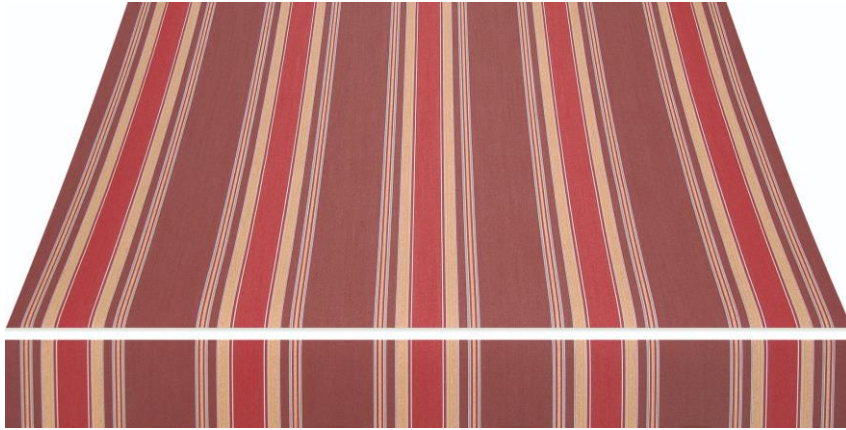

S **Sauleda**
masacril®

LEO 2575

Distintas Aplicaciones

Toldo Extensible

Toldo Portada

Toldo Vertical

Toldo Veranda

Toldo Comercio

Capota

Toldo Plano

Pérgola

Cortina

Descripción

El **Tejido acrílico** es el más eficaz y duradero

Al seleccionar una lona **Masacril de Sauleda**, además de haber elegido la marca de lonas de diseño de referencia en el mercado también ha encontrado un aliado que le asesorará de cuál es el mejor artículo según sean sus necesidades en protección solar.

Sauleda utiliza fibra acrílica de la más alta calidad ideal para aplicaciones al aire libre por su excepcional respuesta a las condiciones más exigentes.

Mediante un proceso de teñido en masa, los pigmentos coloreados impregnan la disolución de polímero antes de la formación de la fibra. Así se obtiene gran resistencia al desgaste, excelente solidez de color óptima resistencia y excepcional comportamiento en la intemperie y ante la acción de microorganismos. Un exclusivo proceso que aporta un alto grado de confort y protección contra los rayos UV, bloqueando más del 90% según los diseños