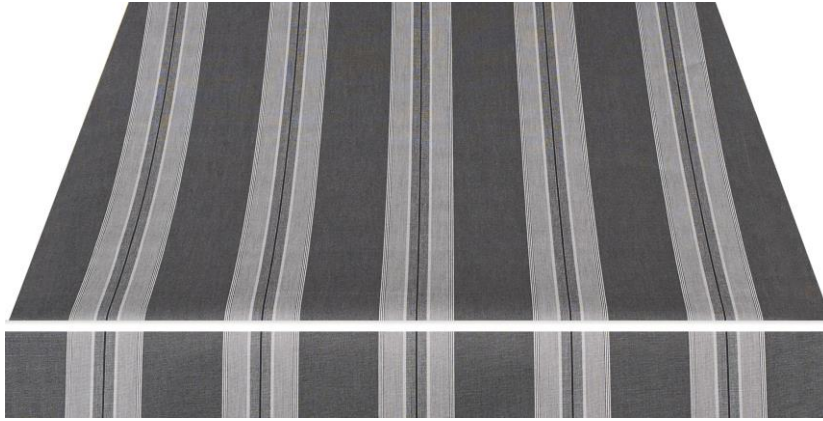

 **Sauleda**
masacril®

JALISCO 1484

Distintas Aplicaciones

Toldo Extensible

Toldo Portada

Toldo Vertical

Toldo Veranda

Toldo Comercio

Capota

Toldo Plano

Pérgola

Cortina

Descripción

El **Tejido acrílico** es el más eficaz y duradero

Al seleccionar una lona **Masacril de Sauleda**, además de haber elegido la marca de lonas de diseño de referencia en el mercado también ha encontrado un aliado que le asesorará de cuál es el mejor artículo según sean sus necesidades en protección solar.

Sauleda utiliza fibra acrílica de la más alta calidad ideal para aplicaciones al aire libre por su excepcional respuesta a las condiciones más exigentes.

Mediante un proceso de teñido en masa, los pigmentos coloreados impregnan la disolución de polímero antes de la formación de la fibra. Así se obtiene gran resistencia al desgaste, excelente solidez de color óptima resistencia y excepcional comportamiento en la intemperie y ante la acción de microorganismos. Un exclusivo proceso que aporta un alto grado de confort y protección contra los rayos UV, bloqueando más del 90% según los diseños

Características

<input type="checkbox"/> Fabric/ Material	Masacril® 100% Acrílico Tintado en Masa	
Hilos	Urdimbre	30 h/cm (Nm 34/2)
	Trama	15 h/cm (Nm 34/2)
Resistencia de tracción	Urdimbre	140 daN/5 cm
	Trama	95 daN/5 cm
Peso	300 gr/m²	
Columna de agua	360 mm	
Acabado	Sauleda Fabric Protector	
Longitud de piezas	60 m / 100 m	
Ancho	120 cm 47" 153 cm 60" 200 cm 78" 240 cm 94"	