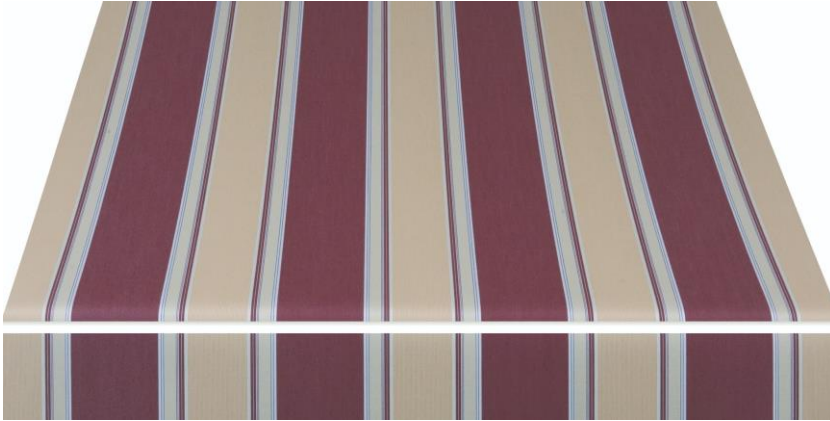

S Sauleda
masacril®

GEMINIS 2808

Distintas Aplicaciones

Toldo Extensible

Toldo Portada

Toldo Vertical

Toldo Veranda

Toldo Comercio

Capota

Toldo Plano

Pérgola

Cortina

Descripción

El **Tejido acrílico** es el más eficaz y duradero

Al seleccionar una lona **Masacril de Sauleda**, además de haber elegido la marca de lonas de diseño de referencia en el mercado también ha encontrado un aliado que le asesorará de cuál es el mejor artículo según sean sus necesidades en protección solar.

Sauleda utiliza fibra acrílica de la más alta calidad ideal para aplicaciones al aire libre por su excepcional respuesta a las condiciones más exigentes.

Mediante un proceso de teñido en masa, los pigmentos coloreados impregnan la disolución de polímero antes de la formación de la fibra. Así se obtiene gran resistencia al desgaste, excelente solidez de color óptima resistencia y excepcional comportamiento en la intemperie y ante la acción de microorganismos. Un exclusivo proceso que aporta un alto grado de confort y protección contra los rayos UV, bloqueando más del 90% según los diseños

Características

<input type="checkbox"/> Fabric/ Material	Masacril® 100% Acrílico Tintado en Masa	
Hilos	Urdimbre	30 h/cm (Nm 34/2)
	Trama	15 h/cm (Nm 34/2)
Resistencia de tracción	Urdimbre	140 daN/5 cm
	Trama	95 daN/5 cm
Peso	300 gr/m²	
Columna de agua	360 mm	
Acabado	Sauleda Fabric Protector	
Longitud de piezas	60 m / 100 m	
Ancho	120 cm 47" 153 cm 60" 200 cm 78" 240 cm 94"	