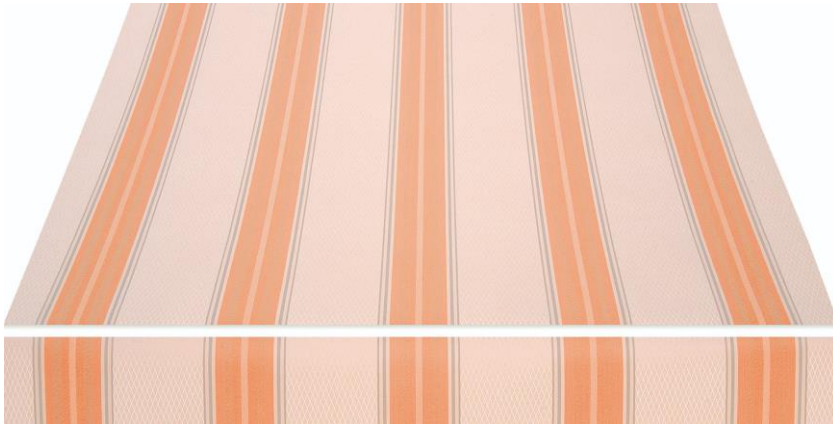

S Sauleda
masacril®

EVEREST 2125

Distintas Aplicaciones

Toldo Extensible

Toldo Portada

Toldo Vertical

Toldo Veranda

Toldo Comercio

Capota

Toldo Plano

Pérgola

Cortina

Descripción

El **Tejido acrílico** es el más eficaz y duradero

Al seleccionar una lona **Masacril de Sauleda**, además de haber elegido la marca de lonas de diseño de referencia en el mercado también ha encontrado un aliado que le asesorará de cuál es el mejor artículo según sean sus necesidades en protección solar.

Sauleda utiliza fibra acrílica de la más alta calidad ideal para aplicaciones al aire libre por su excepcional respuesta a las condiciones más exigentes.

Mediante un proceso de teñido en masa, los pigmentos coloreados impregnan la disolución de polímero antes de la formación de la fibra. Así se obtiene gran resistencia al desgaste, excelente solidez de color óptima resistencia y excepcional comportamiento en la intemperie y ante la acción de microorganismos. Un exclusivo proceso que aporta un alto grado de confort y protección contra los rayos UV, bloqueando más del 90% según los diseños

Características

<input type="checkbox"/> Fabric/ Material	Masacril® 100% Acrílico Tintado en Masa	
Hilos	Urdimbre	30 h/cm (Nm 34/2)
	Trama	15 h/cm (Nm 34/2)
Resistencia de tracción	Urdimbre	140 daN/5 cm
	Trama	95 daN/5 cm
Peso	300 gr/m²	
Columna de agua	360 mm	
Acabado	Sauleda Fabric Protector	
Longitud de piezas	60 m / 100 m	
Ancho	120 cm 47" 153 cm 60" 200 cm 78" 240 cm 94"	