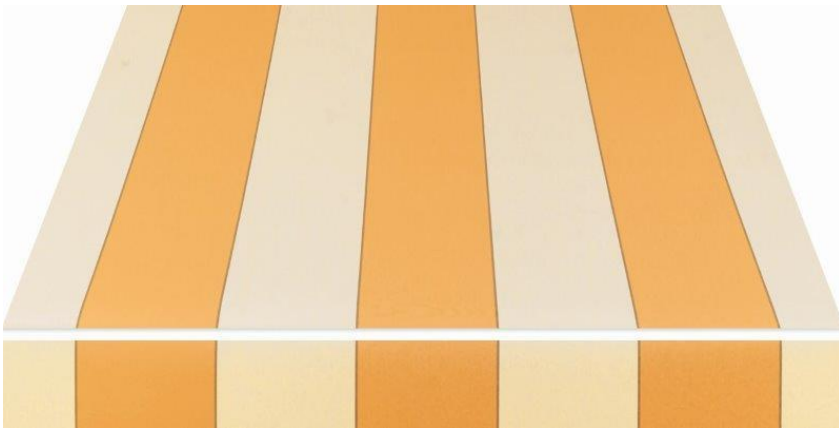

## Distintas Aplicaciones

Toldo Extensible

Toldo Portada

Toldo Vertical

Toldo Veranda

Toldo Comercio

Capota

Toldo Plano

## Descripción

El Tejido acrílico es el más eficaz y duradero

Al seleccionar una lona **Masacril de Sauleda**, además de haber elegido la marca de lonas de diseño de referencia en el mercado también ha encontrado un aliado que le asesorará de cuál es el mejor artículo según sean sus necesidades en protección solar.

**Sauleda utiliza fibra acrílica** de la más alta calidad ideal para aplicaciones al aire libre por su excepcional respuesta a las condiciones más exigentes.

**Mediante un proceso de teñido en masa**, los pigmentos coloreados impregnan la disolución de polímero antes de la formación de la fibra. Así se obtiene gran resistencia al desgaste, excelente solidez de color óptima resistencia y excepcional comportamiento en la intemperie y ante la acción de microorganismos. Un exclusivo proceso que aporta un alto grado de confort y protección contra los rayos UV, bloqueando más del 90% según los diseños

## Características

<input type="checkbox"/> Fabric/ Material	Masacril® 100% Acrílico Tintado en Masa	
Hilos	Urdimbre	30 h/cm (Nm 34/2)
	Trama	15 h/cm (Nm 34/2)
Resistencia de tracción	Urdimbre	140 daN/5 cm
	Trama	95 daN/5 cm
Peso	300 gr/m²	
Columna de agua	360 mm	
Acabado	Sauleda Fabric Protector	
Longitud de piezas	60 m / 100 m	
Ancho	120 cm 47"   153 cm 60"   200 cm 78"   240 cm 94"	