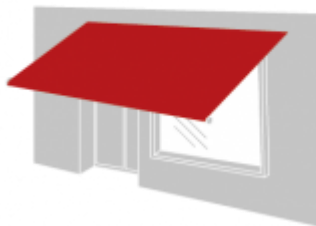

COMMODORE 1079

Distintas Aplicaciones

Toldo Extensible

Toldo Portada

Toldo Vertical

Toldo Veranda

Toldo Comercio

Capota

Toldo Plano

Pérgola

Cortina

Descripción

El Tejido acrílico es el más eficaz y duradero

Al seleccionar una lona **Masacril de Sauleda**, además de haber elegido la marca de lonas de diseño de referencia en el mercado también ha encontrado un aliado que le asesorará de cual es el mejor artículo según sean sus necesidades en protección solar.