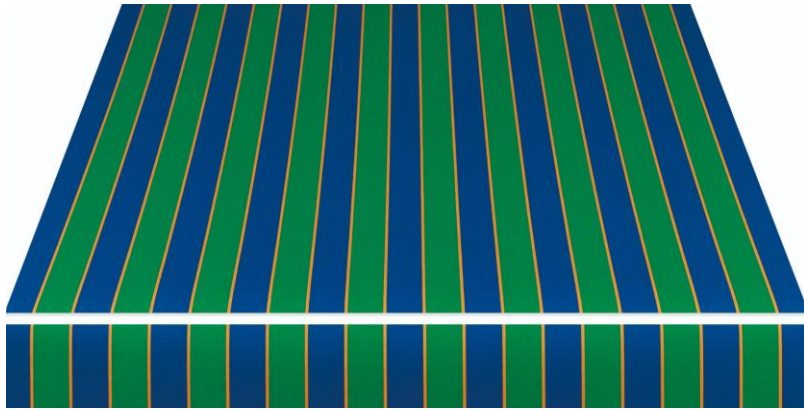

**S** Sauleda  
masacril®

**CAPRI 2063**

## Distintas Aplicaciones

Toldo Extensible

Toldo Portada

Toldo Vertical

Toldo Veranda

Toldo Comercio

Capota

Toldo Plano

## Descripción

El Tejido acrílico es el más eficaz y duradero

Al seleccionar una lona **Masacril de Sauleda**, además de haber elegido la marca de lonas de diseño de referencia en el mercado también ha encontrado un aliado que le asesorará de cuál es el mejor artículo según sean sus necesidades en protección solar.

**Sauleda utiliza fibra acrílica** de la más alta calidad ideal para aplicaciones al aire libre por su excepcional respuesta a las condiciones más exigentes.

**Mediante un proceso de teñido en masa**, los pigmentos coloreados impregnan la disolución de polímero antes de la formación de la fibra. Así se obtiene gran resistencia al desgaste, excelente solidez de color óptima resistencia y excepcional comportamiento en la intemperie y ante la acción de microorganismos. Un exclusivo proceso que aporta un alto grado de confort y protección contra los rayos UV, bloqueando más del 90% según los diseños