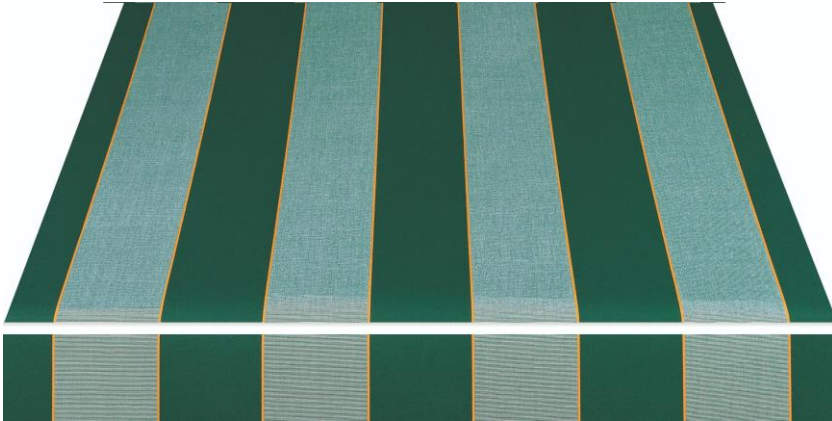

 **Sauleda**
masacril®

CANADA 2061

Distintas Aplicaciones

Toldo Extensible

Toldo Portada

Toldo Vertical

Toldo Veranda

Toldo Comercio

Capota

Toldo Plano

Pérgola

Cortina

Descripción

El Tejido acrílico es el más eficaz y duradero

Al seleccionar una lona **Masacril de Sauleda**, además de haber elegido la marca de lonas de diseño de referencia en el mercado también ha encontrado un aliado que le asesorará de cuál es el mejor artículo según sean sus necesidades en protección solar.

Sauleda utiliza fibra acrílica de la más alta calidad ideal para aplicaciones al aire libre por su excepcional respuesta a las condiciones más exigentes.

Mediante un proceso de teñido en masa, los pigmentos coloreados impregnan la disolución de polímero antes de la formación de la fibra. Así se obtiene gran resistencia al desgaste, excelente solidez de color óptima resistencia y excepcional comportamiento en la intemperie y ante la acción de microorganismos. Un exclusivo proceso que aporta un alto grado de confort y protección contra los rayos UV, bloqueando más del 90% según los diseños

Características

 Fabric/ Material	Masacril® 100% Acrílico Tintado en Masa	
 Hilos	Urdimbre	30 h/cm (Nm 34/2)
	Trama	15 h/cm (Nm 34/2)
 Resistencia de tracción	Urdimbre	140 daN/5 cm
	Trama	95 daN/5 cm
 Peso	300 gr/m ²	
 Columna de agua	360 mm	
 Acabado	Sauleda Fabric Protector	
 Longitud de piezas	60 m / 100 m	
 Ancho	120 cm 47" 153 cm 60" 200 cm 78" 240 cm 94"	