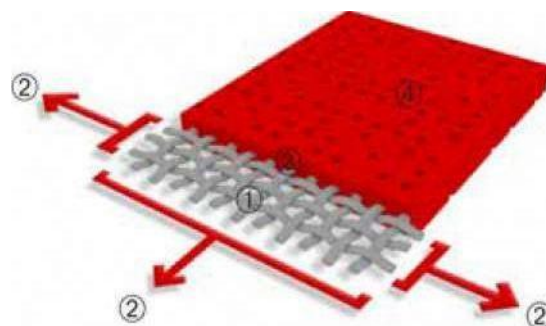

BLANCO ROTO Soltis-W96-1103

Distintas Aplicaciones

Toldo Extensible

Toldo Portada

Toldo Vertical

Toldo Veranda

Toldo Comercio

Capota

Toldo Plano

Pérgola

Cortina

• Tecnología exclusiva Précontraint®

Hemos patentado esta tecnología única en el mundo, que consiste en proporcionar tensión biaxial a la membrana composite (o tejido) durante todo el proceso de fabricación, confiriendo así a nuestros tejidos rendimientos excepcionales que les permiten superar los estándares del mercado en términos de estabilidad dimensional, resistencia mecánica, espesor de recubrimiento y planicidad.

Armadura de microcables de poliéster de alta tenacidad

Resistencia superior a la tracción y al desgarro

Recubrimiento bajo tensión biaxial, ejercida en urdimbre y en trama

Ausencia de deformación durante la implementación y el uso

Recubrimiento superior en la cresta de los hilos y tratamiento de superficie antisudoración

Longevidad estética y

Extrema planicidad y bajo espesor

Superficie lisa fácil de limpiar, volumen reducido, fácil enrollamiento