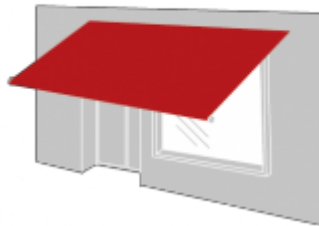

BLANCO ROTO Soltis-W96-1103

Distintas Aplicaciones

Toldo Extensible

Toldo Portada

Toldo Vertical

Toldo Veranda

Toldo Comercio

Capota

Toldo Plano

Pérgola

Cortina

• Tecnología exclusiva Précontraint®

Hemos patentado esta tecnología única en el mundo, que consiste en proporcionar tensión biaxial a la membrana composite (o tejido) durante todo el proceso de fabricación, confiriendo así a nuestros tejidos rendimientos excepcionales que les permiten superar los estándares del mercado en términos de estabilidad dimensional, resistencia mecánica, espesor de recubrimiento y planicidad.

Armadura de microcables de poliéster de alta tenacidad

Resistencia superior a la tracción y al desgarro

Recubrimiento bajo tensión biaxial, ejercida en urdimbre y en trama

Ausencia de deformación durante la implementación y el uso

Recubrimiento superior en la cresta de los hilos y tratamiento de superficie antisudoración

Longevidad estética y

Extrema planicidad y bajo espesor

Superficie lisa fácil de limpiar, volumen reducido, fácil enrollamiento