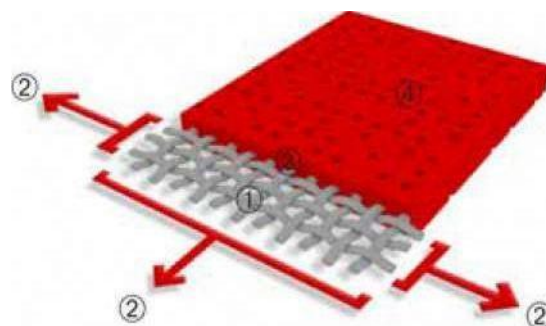

BLANCO ROTO 96-1103

Distintas Aplicaciones

Toldo Extensible

Toldo Portada

Toldo Vertical

Toldo Veranda

Toldo Comercio

Capota

Toldo Plano

Pérgola

Cortina

• Tecnología exclusiva Précontraint®

Hemos patentado esta tecnología única en el mundo, que consiste en proporcionar tensión biaxial a la membrana composite (o tejido) durante todo el proceso de fabricación, confiriendo así a nuestros tejidos rendimientos excepcionales que les permiten superar los estándares del mercado en términos de estabilidad dimensional, resistencia mecánica, espesor de recubrimiento y planicidad.

Armadura de microcables de poliéster de alta tenacidad

Resistencia superior a la tracción y al desgarro

Recubrimiento bajo tensión biaxial, ejercida en urdimbre y en trama

Ausencia de deformación durante la implementación y el uso

Recubrimiento superior en la cresta de los hilos y tratamiento de superficie antisudoración

Longevidad estética y

Extrema planicidad y bajo espesor

Superficie lisa fácil de limpiar, volumen reducido, fácil enrollamiento