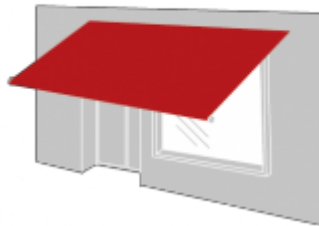

BLANCO ROTO 96-1103

Distintas Aplicaciones

Toldo Extensible

Toldo Portada

Toldo Vertical

Toldo Veranda

Toldo Comercio

Capota

Toldo Plano

Pérgola

Cortina

• Tecnología exclusiva Précontraint®

Hemos patentado esta tecnología única en el mundo, que consiste en proporcionar tensión biaxial a la membrana composite (o tejido) durante todo el proceso de fabricación, confiriendo así a nuestros tejidos rendimientos excepcionales que les permiten superar los estándares del mercado en términos de estabilidad dimensional, resistencia mecánica, espesor de recubrimiento y planicidad.

Armadura de microcables de poliéster de alta tenacidad

Resistencia superior a la tracción y al desgarro

Recubrimiento bajo tensión biaxial, ejercida en urdimbre y en trama

Ausencia de deformación durante la implementación y el uso

Recubrimiento superior en la cresta de los hilos y tratamiento de superficie antisudoración

Longevidad estética y

Extrema planicidad y bajo espesor

Superficie lisa fácil de limpiar, volumen reducido, fácil enrollamiento