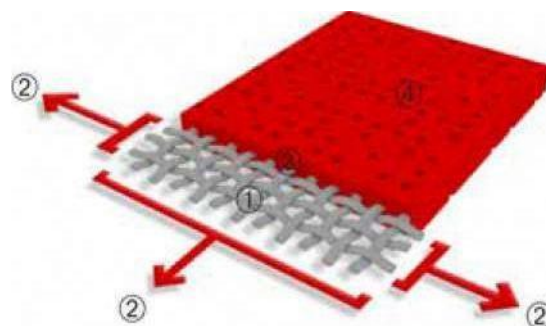

BEIGE ARENA 96-2135

Distintas Aplicaciones

Toldo Extensible

Toldo Portada

Toldo Vertical

Toldo Veranda

Toldo Comercio

Capota

Toldo Plano

Pérgola

Cortina

• Tecnología exclusiva Précontraint®

Hemos patentado esta tecnología única en el mundo, que consiste en proporcionar tensión biaxial a la membrana composite (o tejido) durante todo el proceso de fabricación, confiriendo así a nuestros tejidos rendimientos excepcionales que les permiten superar los estándares del mercado en términos de estabilidad dimensional, resistencia mecánica, espesor de recubrimiento y planicidad.

Armadura de microcables de poliéster de alta tenacidad

Resistencia superior a la tracción y al desgarro

Recubrimiento bajo tensión biaxial, ejercida en urdimbre y en trama

Ausencia de deformación durante la implementación y el uso

Recubrimiento superior en la cresta de los hilos y tratamiento de superficie antisudoración

Longevidad estética y

Extrema planicidad y bajo espesor

Superficie lisa fácil de limpiar, volumen reducido, fácil enrollamiento