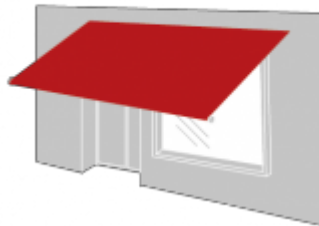

BEIGE ARENA 96-2135

Distintas Aplicaciones

Toldo Extensible

Toldo Portada

Toldo Vertical

Toldo Veranda

Toldo Comercio

Capota

Toldo Plano

Pérgola

Cortina

• Tecnología exclusiva Précontraint®

Hemos patentado esta tecnología única en el mundo, que consiste en proporcionar tensión biaxial a la membrana composite (o tejido) durante todo el proceso de fabricación, confiriendo así a nuestros tejidos rendimientos excepcionales que les permiten superar los estándares del mercado en términos de estabilidad dimensional, resistencia mecánica, espesor de recubrimiento y planicidad.

Armadura de microcables de poliéster de alta tenacidad

Resistencia superior a la tracción y al desgarro

Recubrimiento bajo tensión biaxial, ejercida en urdimbre y en trama

Ausencia de deformación durante la implementación y el uso

Recubrimiento superior en la cresta de los hilos y tratamiento de superficie antisudoración

Longevidad estética y

Extrema planicidad y bajo espesor

Superficie lisa fácil de limpiar, volumen reducido, fácil enrollamiento