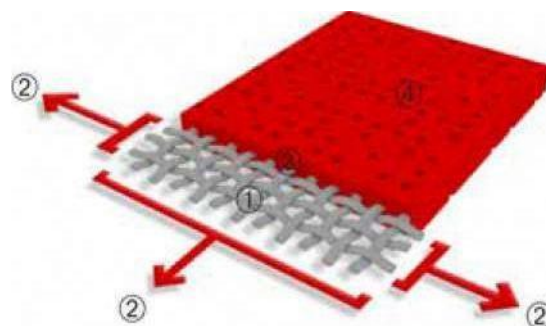

AZUL NOCHE 96-2161

Distintas Aplicaciones

Toldo Extensible

Toldo Portada

Toldo Vertical

Toldo Veranda

Toldo Comercio

Capota

Toldo Plano

Pérgola

Cortina

• **Tecnología exclusiva Précontraint®**

Hemos patentado esta tecnología única en el mundo, que consiste en proporcionar tensión biaxial a la membrana composite (o tejido) durante todo el proceso de fabricación, confiriendo así a nuestros tejidos rendimientos excepcionales que les permiten superar los estándares del mercado en términos de estabilidad dimensional, resistencia mecánica, espesor de recubrimiento y planicidad.

Armadura de microcables de poliéster de alta tenacidad

Resistencia superior a la tracción y al desgarro

Recubrimiento bajo tensión biaxial, ejercida en urdimbre y en trama

Ausencia de deformación durante la implementación y el uso

Recubrimiento superior en la cresta de los hilos y tratamiento de superficie antisudor

Longevidad estética y

Extrema planicidad y bajo espesor

Superficie lisa fácil de limpiar, volumen reducido, fácil enrollamiento