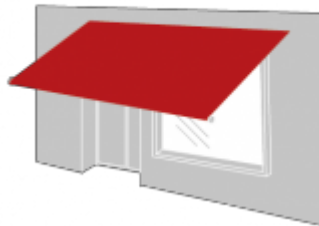

AZUL NOCHE 96-2161

Distintas Aplicaciones

Toldo Extensible

Toldo Portada

Toldo Vertical

Toldo Veranda

Toldo Comercio

Capota

Toldo Plano

Pérgola

Cortina

• **Tecnología exclusiva Précontraint®**

Hemos patentado esta tecnología única en el mundo, que consiste en proporcionar tensión biaxial a la membrana composite (o tejido) durante todo el proceso de fabricación, confiriendo así a nuestros tejidos rendimientos excepcionales que les permiten superar los estándares del mercado en términos de estabilidad dimensional, resistencia mecánica, espesor de recubrimiento y planicidad.

Armadura de microcables de poliéster de alta tenacidad

Resistencia superior a la tracción y al desgarro

Recubrimiento bajo tensión biaxial, ejercida en urdimbre y en trama

Ausencia de deformación durante la implementación y el uso