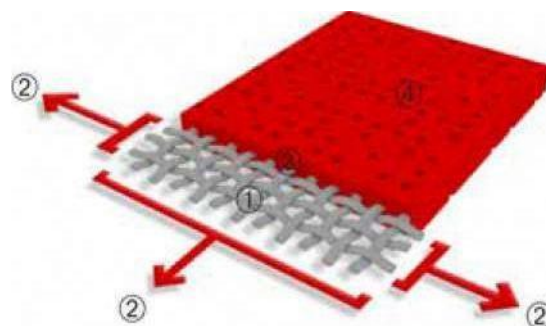

AUREOLINA 96-50845

Distintas Aplicaciones

Toldo Extensible

Toldo Portada

Toldo Vertical

Toldo Veranda

Toldo Comercio

Capota

Toldo Plano

Pérgola

Cortina

• Tecnología exclusiva Précontraint®

Hemos patentado esta tecnología única en el mundo, que consiste en proporcionar tensión biaxial a la membrana composite (o tejido) durante todo el proceso de fabricación, confiriendo así a nuestros tejidos rendimientos excepcionales que les permiten superar los estándares del mercado en términos de estabilidad dimensional, resistencia mecánica, espesor de recubrimiento y planicidad.

Armadura de microcables de poliéster de alta tenacidad

Resistencia superior a la tracción y al desgarro

Recubrimiento bajo tensión biaxial, ejercida en urdimbre y en trama

Ausencia de deformación durante la implementación y el uso

Recubrimiento superior en la cresta de los hilos y tratamiento de superficie antisudoración

Longevidad estética y

Extrema planicidad y bajo espesor

Superficie lisa fácil de limpiar, volumen reducido, fácil enrollamiento