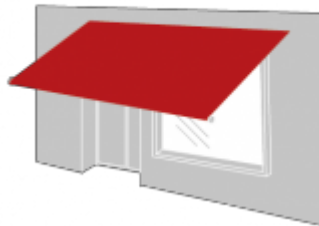

AUREOLINA 96-50845

Distintas Aplicaciones

Toldo Extensible

Toldo Portada

Toldo Vertical

Toldo Veranda

Toldo Comercio

Capota

Toldo Plano

Pérgola

Cortina

• Tecnología exclusiva Précontraint®

Hemos patentado esta tecnología única en el mundo, que consiste en proporcionar tensión biaxial a la membrana composite (o tejido) durante todo el proceso de fabricación, confiriendo así a nuestros tejidos rendimientos excepcionales que les permiten superar los estándares del mercado en términos de estabilidad dimensional, resistencia mecánica, espesor de recubrimiento y planicidad.

Armadura de microcables de poliéster de alta tenacidad

Resistencia superior a la tracción y al desgarro

Recubrimiento bajo tensión biaxial, ejercida en urdimbre y en trama

Ausencia de deformación durante la implementación y el uso

Recubrimiento superior en la cresta de los hilos y tratamiento de superficie antisudoración

Longevidad estética y

Extrema planicidad y bajo espesor

Superficie lisa fácil de limpiar, volumen reducido, fácil enrollamiento