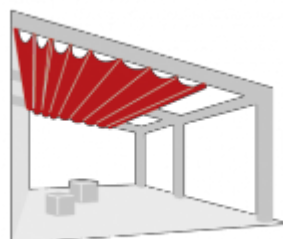

AUREOLINA 96-50845

Distintas Aplicaciones

Toldo Extensible

Toldo Portada

Toldo Vertical

Toldo Veranda

Toldo Comercio

Capota

Toldo Plano

Pérgola

Cortina

• Tecnología exclusiva Précontraint®

Hemos patentado esta tecnología única en el mundo, que consiste en proporcionar tensión biaxial a la membrana composite (o tejido) durante todo el proceso de fabricación, confiriendo así a nuestros tejidos rendimientos excepcionales que les permiten superar los estándares del mercado en términos de estabilidad dimensional, resistencia mecánica, espesor de recubrimiento y planicidad.