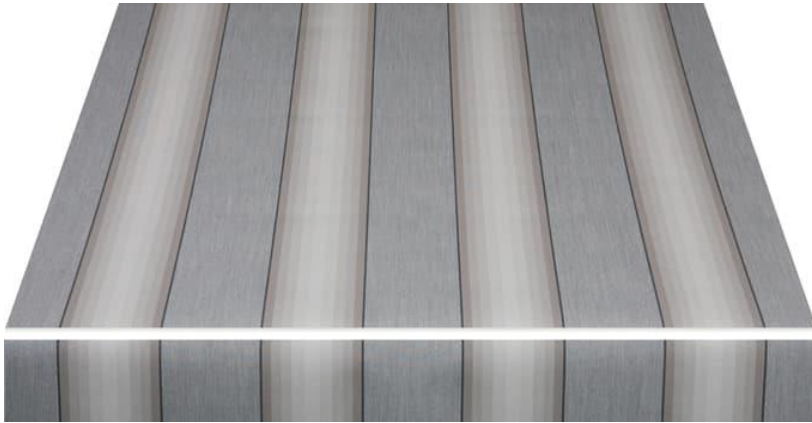

## Distintas Aplicaciones

Toldo Extensible

Toldo Portada

Toldo Vertical

Toldo Veranda

Toldo Comercio

Capota

Toldo Plano

## Descripción

El **Tejido acrílico** es el más eficaz y duradero

Al seleccionar una lona **Masacril de Sauleda**, además de haber elegido la marca de lonas de diseño de referencia en el mercado también ha encontrado un aliado que le asesorará de cuál es el mejor artículo según sean sus necesidades en protección solar.

**Sauleda utiliza fibra acrílica** de la más alta calidad ideal para aplicaciones al aire libre por su excepcional respuesta a las condiciones más exigentes.

**Mediante un proceso de teñido en masa**, los pigmentos coloreados impregnan la disolución de polímero antes de la formación de la fibra. Así se obtiene gran resistencia al desgaste, excelente solidez de color óptima resistencia y excepcional comportamiento en la intemperie y ante la acción de microorganismos. Un exclusivo proceso que aporta un alto grado de confort y protección contra los rayos UV, bloqueando más del 90% según los diseños