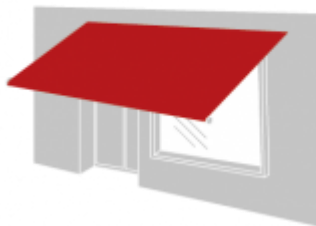

AMARILLO 2013

Distintas Aplicaciones

Toldo Extensible

Toldo Portada

Toldo Vertical

Toldo Veranda

Toldo Comercio

Capota

Toldo Plano

Pérgola

Cortina

Descripción

El Tejido acrílico es el más eficaz y duradero

Al seleccionar una lona **Masacril de Sauleda**, además de haber elegido la marca de lonas de diseño de referencia en el mercado también ha encontrado un aliado que le asesorará de cual es el mejor artículo según sean sus necesidades en protección solar.