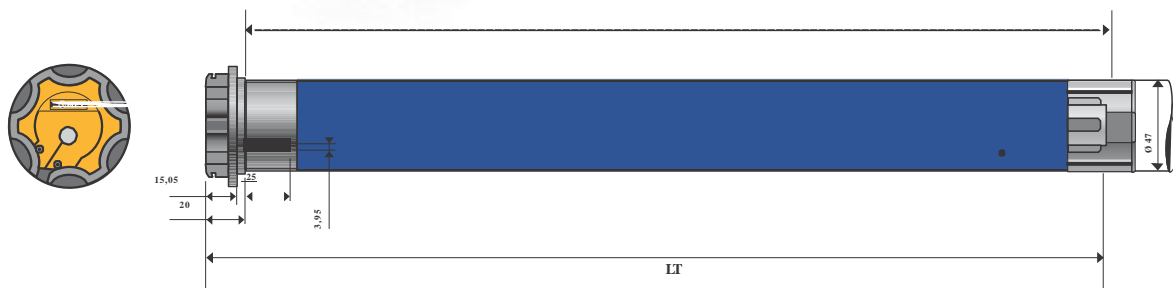

Conexión eléctrica motor

Motorizaciones. Disponibles

Cofre: Portada Desert **somfy**

Cerrado

Abierto 90°

Abierto 170°

Medidas perfiles

Motorizaciones. Disponibles