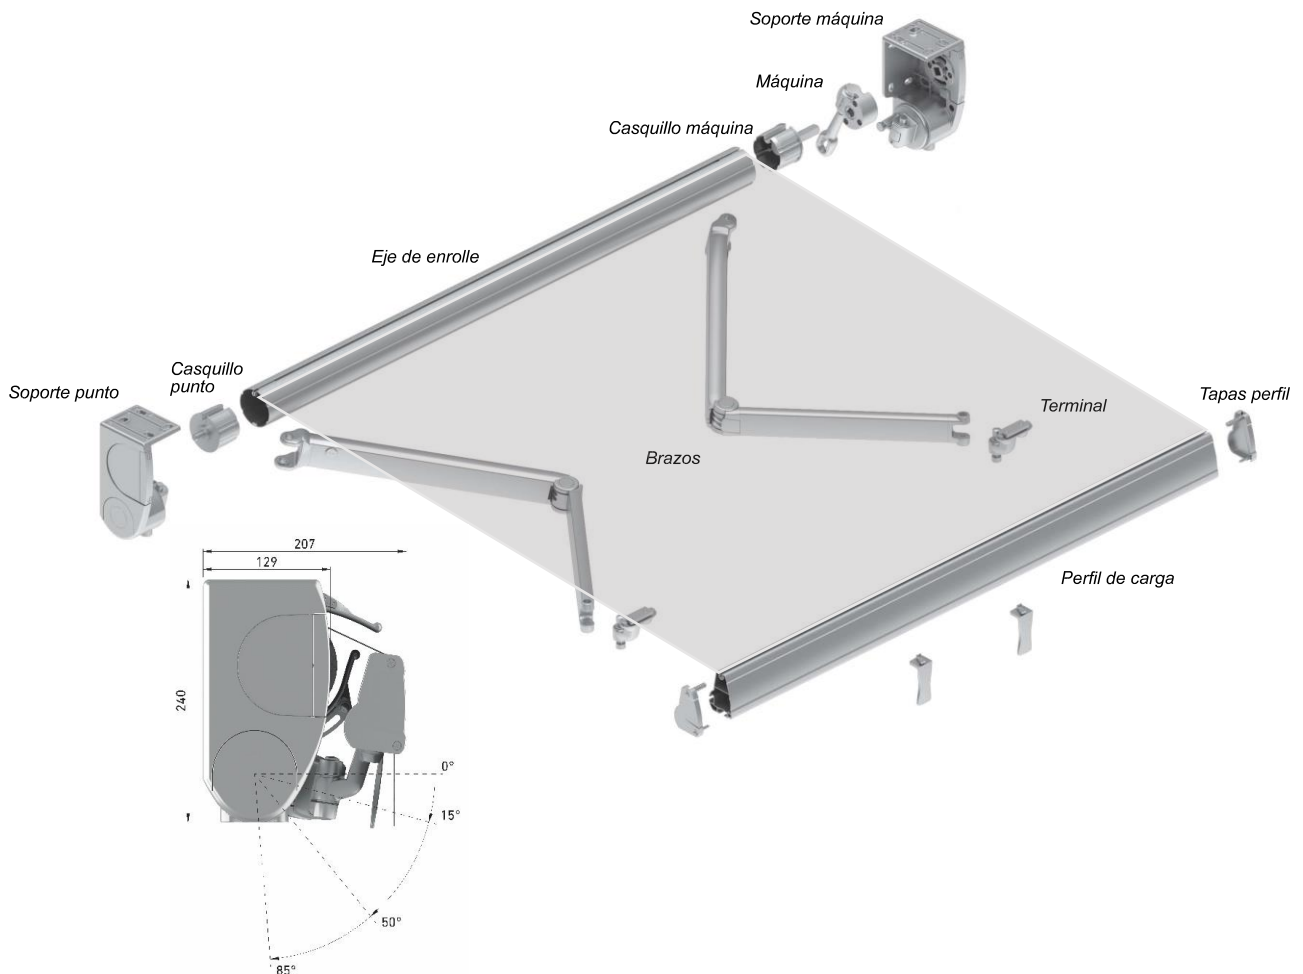

Conexión eléctrica motor

Motorizaciones. Disponibles

Cofre: Portada Desert **somfy**

Cerrado

Abierto 90°

Abierto 170°

Medidas perfiles

Motorizaciones. Disponibles

Cofre: Extensible Ares **somfy**®

Instalación frontal

Instalación en Techo

Motorizaciones. Disponibles

Toldo Portada

somfy®

Motorizaciones. Disponibles

Toldo Extensible **somfy**