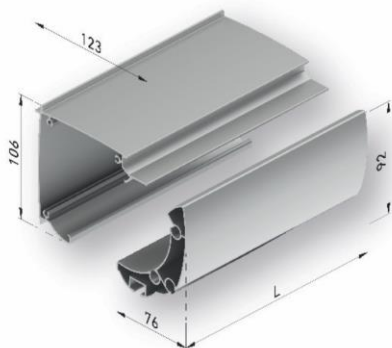

Conexión eléctrica motor

Motorizaciones. Disponibles

Cofre: Portada Desert **somfy**

Cerrado

Abierto 90°

Abierto 170°

Medidas perfiles

Motorizaciones. Disponibles