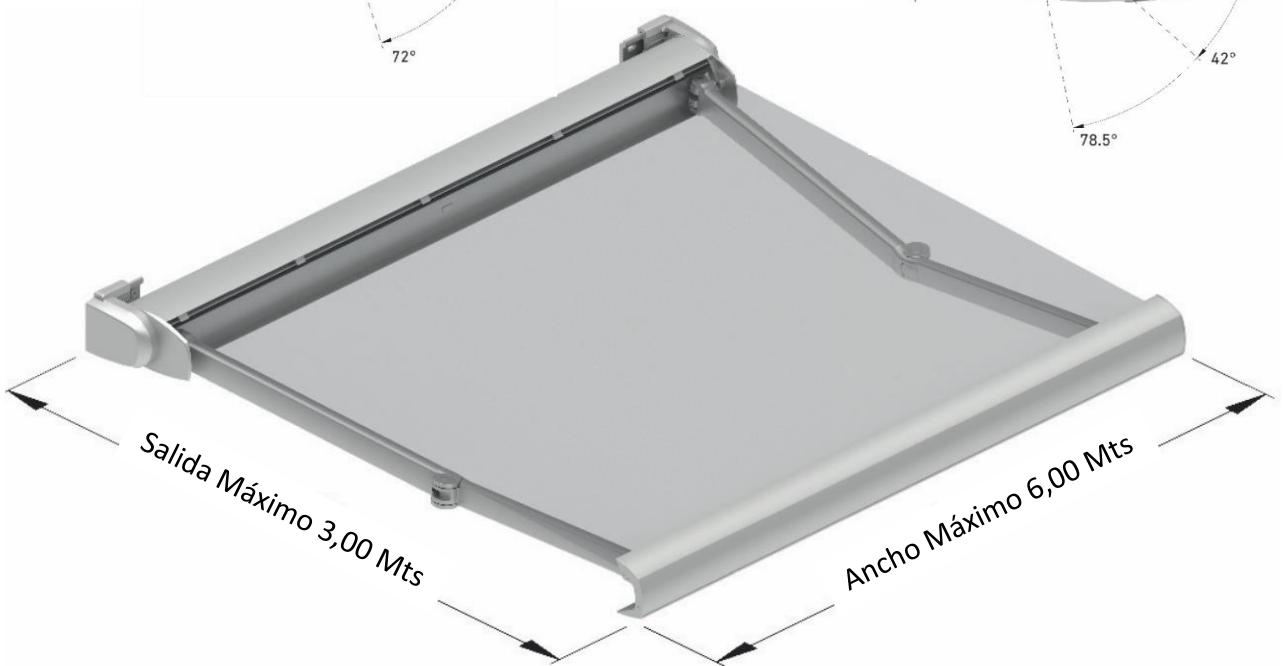

Motorizaciones. Disponibles

Cofre: Extensible Ares **somfy**®