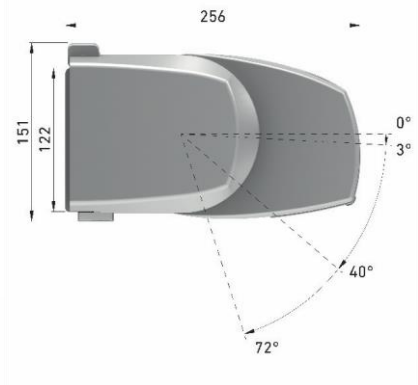

Motorizaciones. Disponibles

Cofre: Extensible Ares **somfy**®