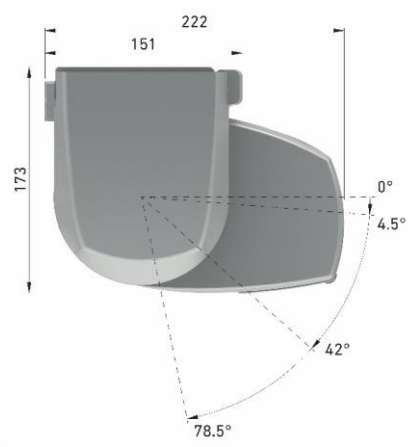

Motorizaciones. Disponibles

Cofre: Extensible Ares **somfy**®