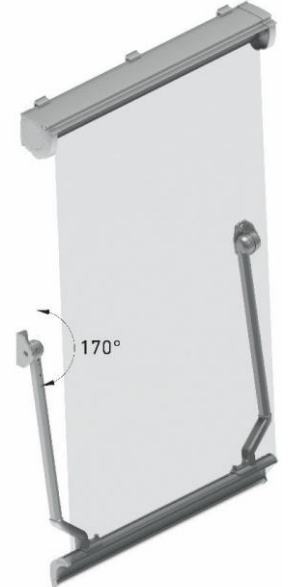

SITUO 5 Mando 5 Canales

- **Emisor radio 5 canales.** Ideal para accionar individualmente cada uno de los canales o de forma centralizada toldos, persianas, cortinas o luces.
- Indicador de batería baja para mostrarte cuánta batería queda y facilitar el mantenimiento.
- Confort y ergonomía: reverso antideslizante.
- Integra soporte mural elegante y discreto.

Conexión eléctrica motor

Motorizaciones. Disponibles

Cofre: Portada Desert **somfy**

Cerrado

Abierto 90°

Abierto 170°

Medidas perfiles

Motorizaciones. Disponibles