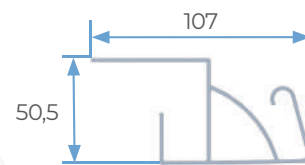

8 | CIERRE LAMA DELANTERO