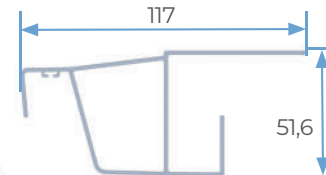

9 | CIERRE LAMA TRASERO