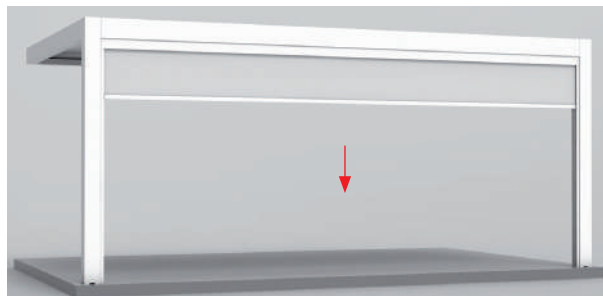

TOLDO SCREEN

habitat zip®

Este sistema de toldo enrollable *screen*, con sistema de cremallera soldada en los laterales del tejido, aporta una mayor resistencia al viento y optimiza el confort lumínico.