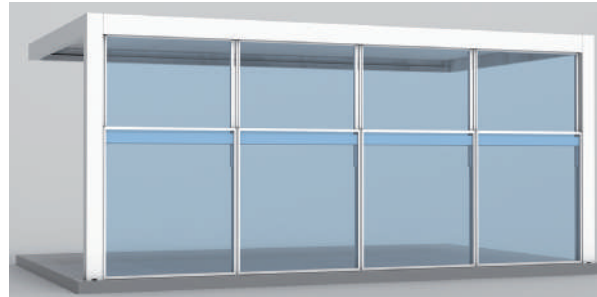

CERRAMIENTO REGULABLE EN ALTURA

habitat win®

Sistema de cerramiento regulable en altura, compuesto de un sistema de regulación de 2 módulos: uno fijo y otro móvil. Genera protección contra corrientes de aire.