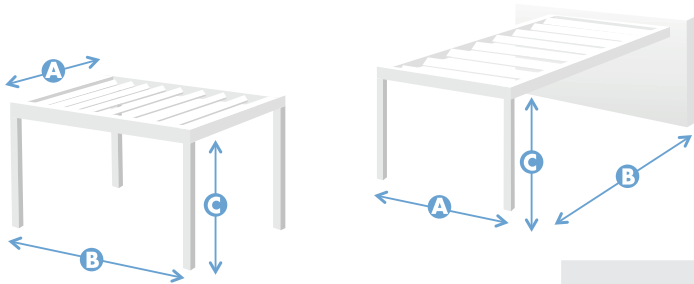

Con este pilar se genera un espacio útil para atornillar y para el mantenimiento de la red de cableado interno.

LAMA CON POLIESTIRENO *Opcional*

Al introducir Poliestireno Expandido en la lama conseguimos aumentar las propiedades aislantes del componente, de forma que el sonido provocado por la lluvia se atenúa al caer sobre la lama.

SECCIONES

1 | LAMA STD

2 | LAMA XL

3 | VIGA STD

4 | VIGA HEAVY

5A | PILAR REGISTRABLE

5B | PILAR CERRADO

6 | VIGA SUCESIÓN (L)

7 | VIGA SUCESIÓN (A)

8 | CIERRE LAMA DELANTERO

9 | CIERRE LAMA TRASERO

A -TIPOS DE SOPORTES

- Regulable
- Reforzado regulable

Soporte regulable reforzado

Soporte regulable

DETALLES DE SOPORTES Y CANALIZACIÓN

MEDIDAS MÁXIMAS

Las pérgolas bioclimáticas **seesky-bio**, están compuestas por 4 tipos de perfiles según su ubicación.

4 ó 2 COLUMNAS

A	Anchura máxima	4.700 mm
B	Longitud máxima	6.450 mm
C	Altura máxima	3.000 mm