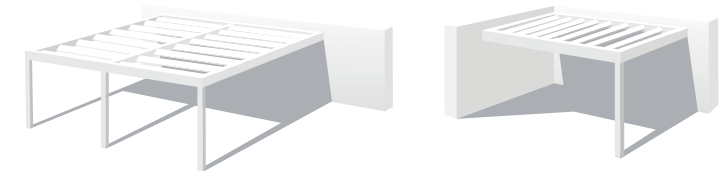

MEDIDAS MÁXIMAS

Las pérgolas bioclimáticas **seesky-bio**, están compuestas por 4 tipos de perfiles según su ubicación.

4 ó 2 COLUMNAS

A	Anchura máxima	4.700 mm
B	Longitud máxima	6.450 mm
C	Altura máxima	3.000 mm

DÚPLEX - 4 ó 2 COLUMNAS

A	Anchura máxima	6.500 mm
B	Longitud máxima	6.450 mm
C	Altura máxima	3.000 mm

VARIEDAD DE CONFIGURACIONES

Seesky-bio se fabrica a medida, pues su configuración espacial varía dependiendo del tipo de lugar o espacio donde se instale. Existen 4 tipos de configuraciones posibles:

A EN ISLA

Configuración más habitual, donde la pérgola se fija solamente a suelo con pilares en sus extremos.

B CON PORTERÍA

Configuración mixta, que combina dos tipos de sujeción: los pilares a suelo y la conexión a pared.