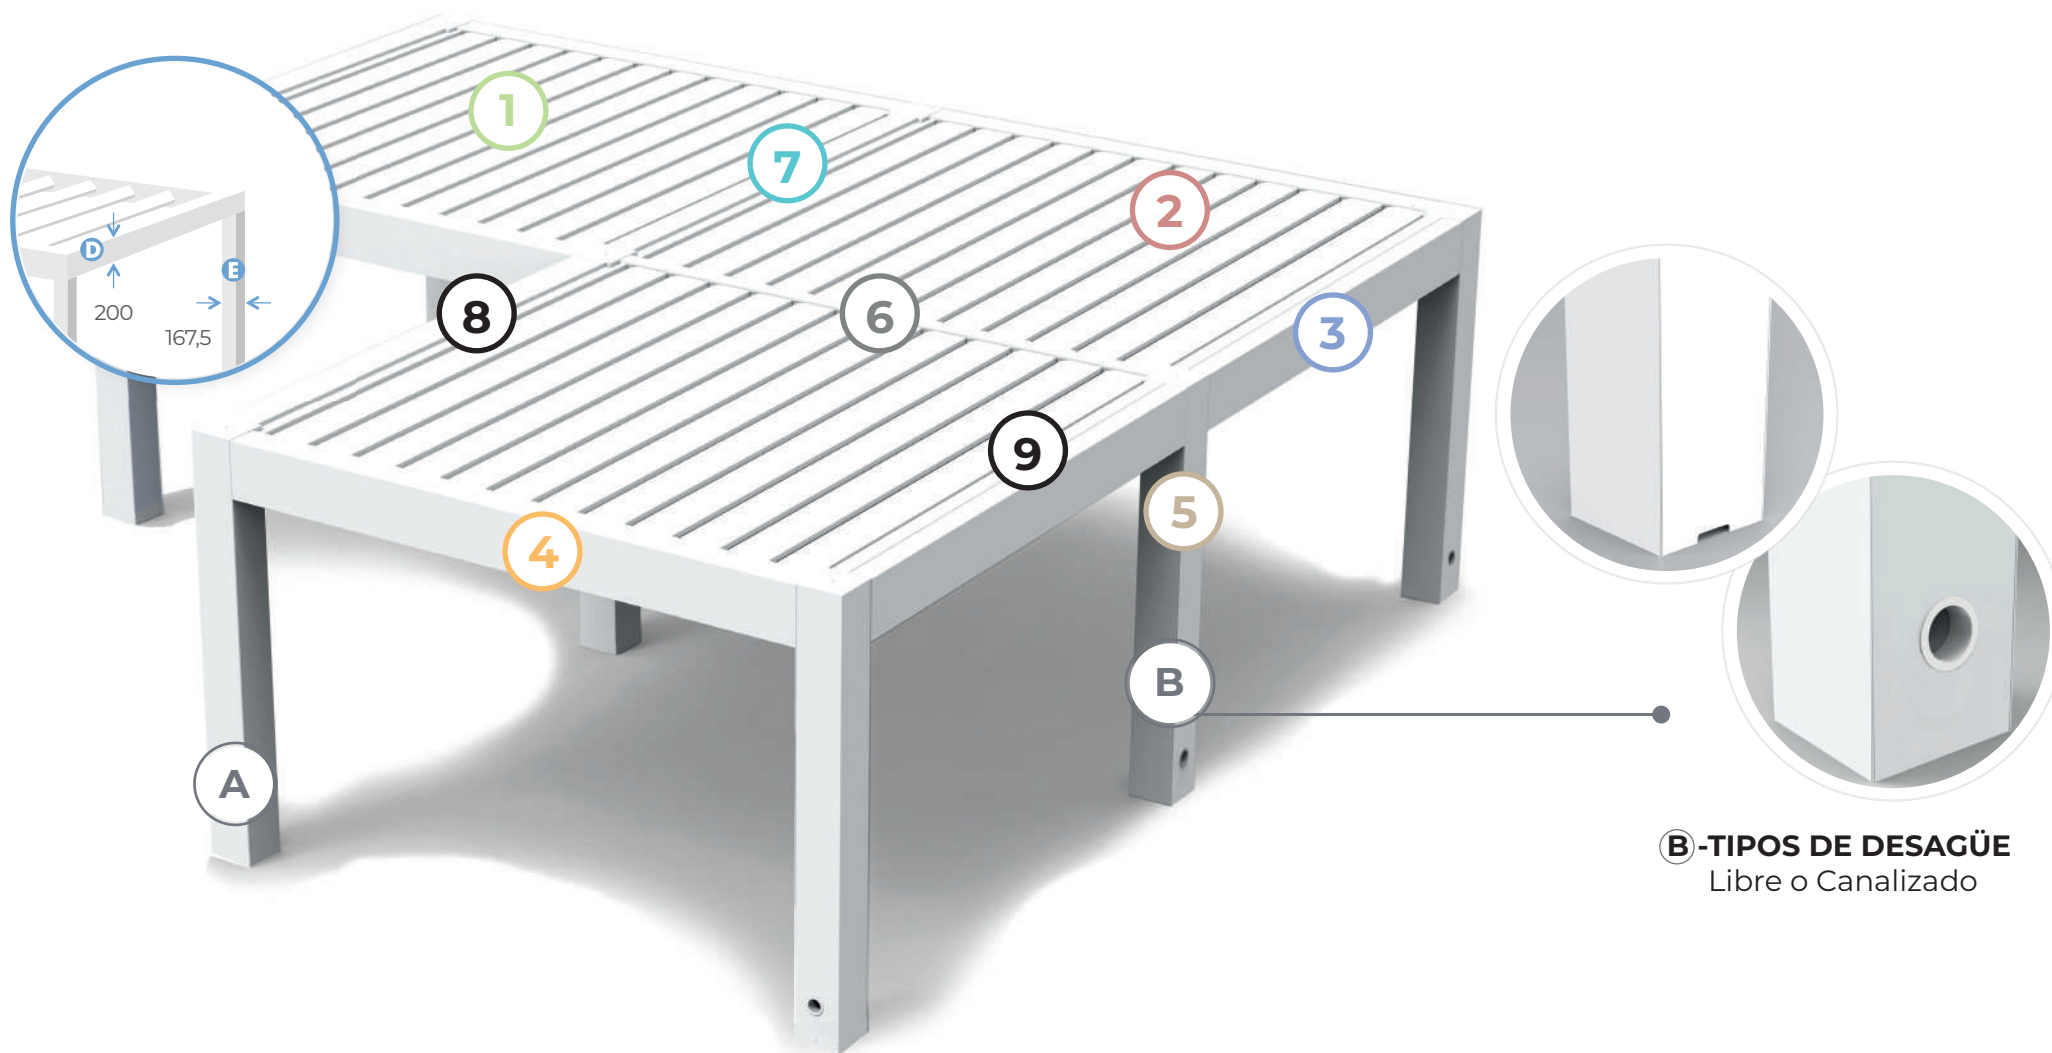

Con este pilar se genera un espacio útil para atornillar y para el mantenimiento de la red de cableado interno.

LAMA CON POLIESTIRENO *Opcional*

Al introducir Poliestireno Expandido en la lama conseguimos aumentar las propiedades aislantes del componente, de forma que el sonido provocado por la lluvia se atenúa al caer sobre la lama.

7 | VIGA SUCESIÓN (A)

8 | CIERRE LAMA DELANTERO

9 | CIERRE LAMA TRASERO

A -TIPOS DE SOPORTES

- Regulable
- Reforzado regulable

Soporte regulable reforzado

Soporte regulable

DETALLES DE SOPORTES Y CANALIZACIÓN

MEDIDAS MÁXIMAS

Las pérgolas bioclimáticas **seesky-bio**, están compuestas por 4 tipos de perfiles según su ubicación.

4 ó 2 COLUMNAS

A	Anchura máxima	4.700 mm
B	Longitud máxima	6.450 mm
C	Altura máxima	3.000 mm

A EN ISLA

Configuración más habitual, donde la pérgola se fija solamente a suelo con pilares en sus extremos.

B CON PORTERÍA

Configuración mixta, que combina dos tipos de sujeción: los pilares a suelo y la conexión a pared.