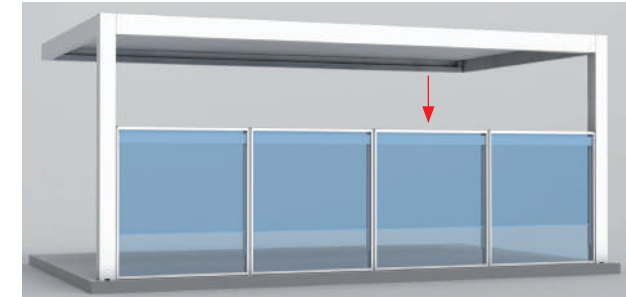

CERRAMIENTO REGULABLE EN ALTURA

habitat win®

Sistema de cerramiento regulable en altura, compuesto de un sistema de regulación de 2 módulos: uno fijo y otro móvil. Genera protección contra corrientes de aire.