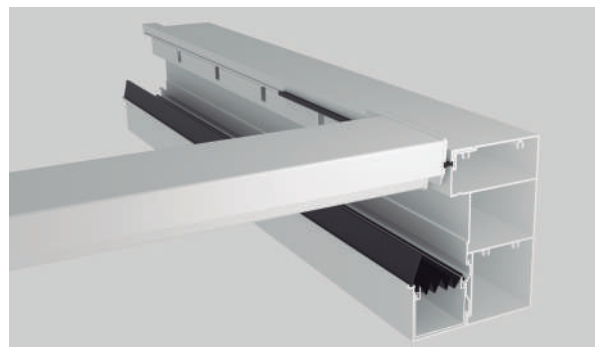

Con las juntas de sellado en el encuentro de los perfiles mecanizados en la fijación entre Viga-Pilar conseguimos evitar, en gran medida, las posibles filtraciones de agua en la estructura de la pérgola y obtenemos una mayor eficacia optimizando la impermeabilidad del sistema.

CANALIZACIÓN EN PILAR

El pilar en "U" permite desaguar por cualquiera de los pilares de la pérgola.

UNIÓN ENTRE VIGAS Y PILARES

La unión entre las vigas y los pilares se realiza mediante anclajes y fijaciones internas con **tornillería oculta**, consiguiendo una terminación elegante, moderna y de gran calidad. Además, solo necesita un pilar para la unión de sucesivas pérgolas.

ANTISPLASH SYSTEM PATENTADO

Nuestra pérgola incorpora un moderno sistema antisalpicadura en las vigas para que el agua pluvial canalizada no salpique al interior en ningún caso.

PILAR REGISTRABLE

Gracias a este sistema, la instalación y mantenimiento de la pérgola se realizan de forma sencilla.

Con este pilar se genera un espacio útil para atornillar y para el mantenimiento de la red de cableado interno.

LAMA CON POLIESTIRENO *Opcional*

Al introducir Poliestireno Expandido en la lama conseguimos aumentar las propiedades aislantes del componente, de forma que el sonido provocado por la lluvia se atenúa al caer sobre la lama.