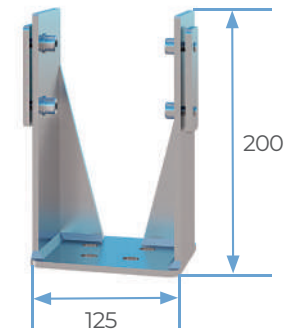

SECCIONES

1 | LAMA STD

2 | LAMA XL

3 | VIGA STD

4 | VIGA HEAVY

5A | PILAR REGISTRABLE

5B | PILAR CERRADO

6 | VIGA SUCESIÓN (L)

7 | VIGA SUCESIÓN (A)

8 | CIERRE LAMA DELANTERO

9 | CIERRE LAMA TRASERO

A -TIPOS DE SOPORTES

- Regulable
- Reforzado regulable

Soporte regulable reforzado

Soporte regulable

DETALLES DE SOPORTES Y CANALIZACIÓN

MEDIDAS MÁXIMAS

Las pérgolas bioclimáticas **seesky-bio**, están compuestas por 4 tipos de perfiles según su ubicación.

4 ó 2 COLUMNAS

A	Anchura máxima	4.700 mm
B	Longitud máxima	6.450 mm
C	Altura máxima	3.000 mm