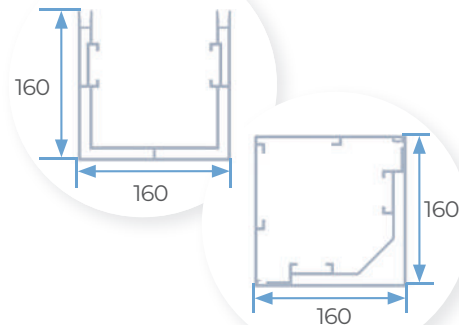

SECCIONES

1 | LAMA STD

2 | LAMA XL

3 | VIGA STD

4 | VIGA HEAVY

5A | PILAR REGISTRABLE

5B | PILAR CERRADO

6 | VIGA SUCESIÓN (L)

MEDIDAS MÁXIMAS

Las pérgolas bioclimáticas **seesky-bio**, están compuestas por 4 tipos de perfiles según su ubicación.

4 ó 2 COLUMNAS

A	Anchura máxima	4.700 mm
B	Longitud máxima	6.450 mm
C	Altura máxima	3.000 mm