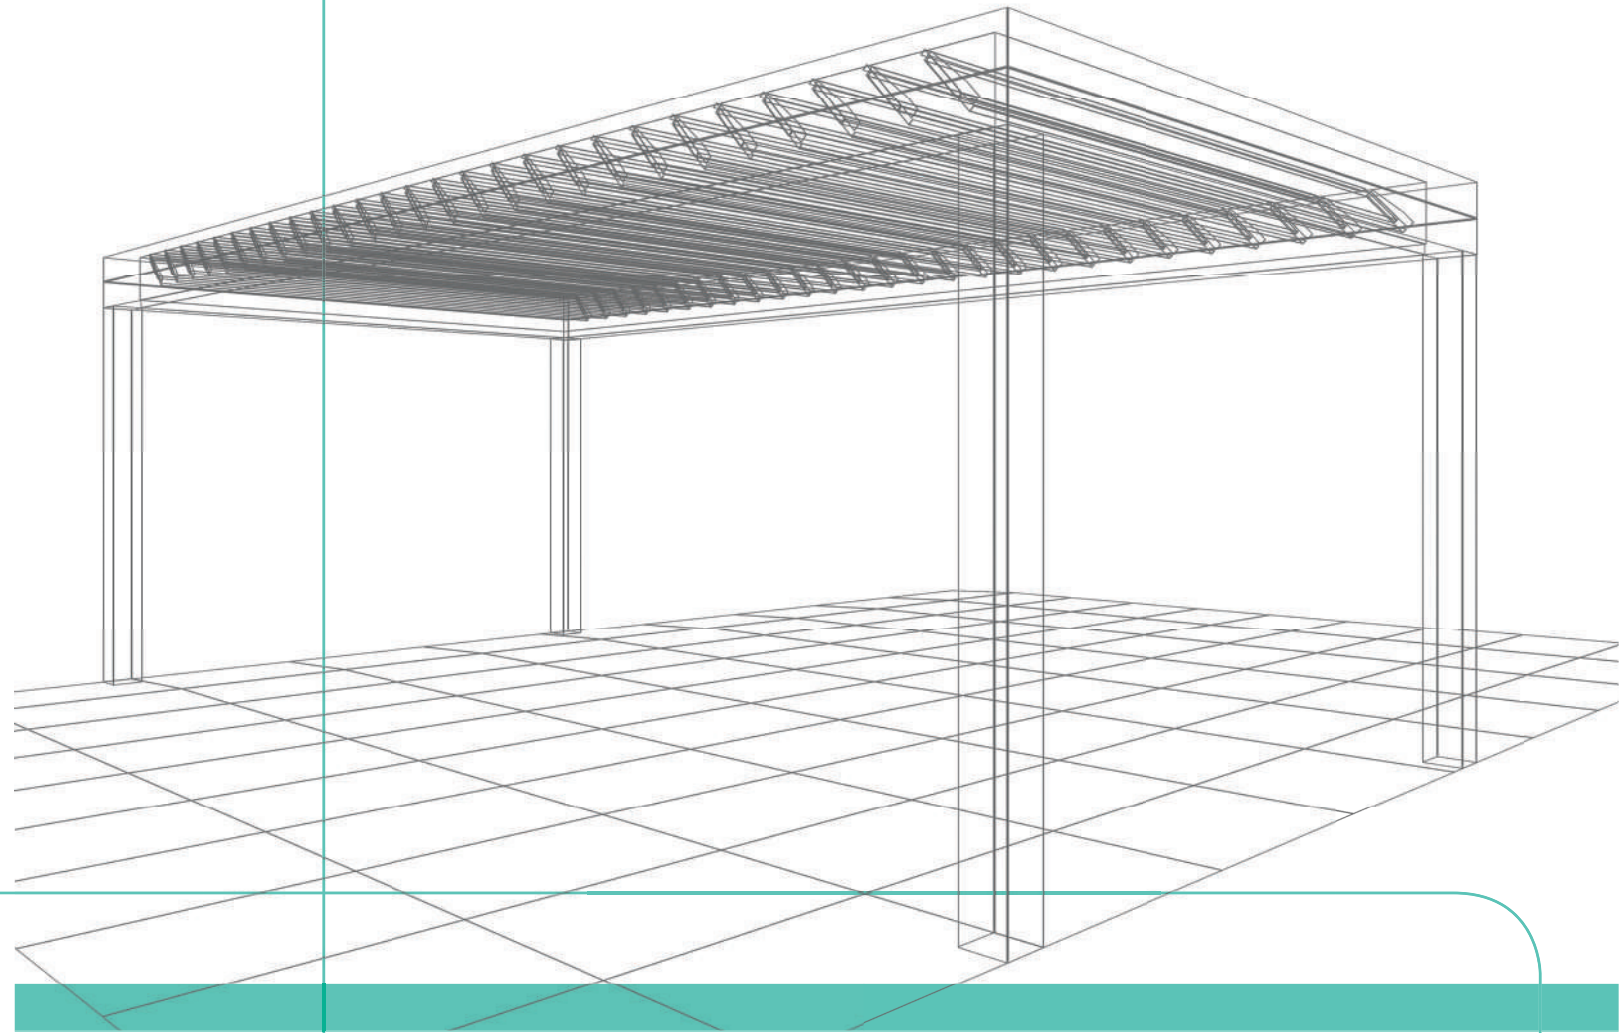

seesky bio®

*Protección solar
inteligente los 365
días del año*