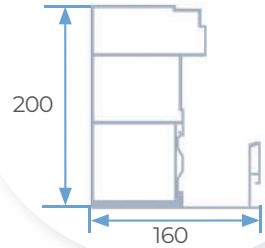

SECCIONES

1 | LAMA STD

2 | LAMA XL

3 | VIGA STD

4 | VIGA HEAVY

5A | PILAR REGISTRABLE

5B | PILAR CERRADO

6 | VIGA SUCESIÓN (L)

MEDIDAS MÁXIMAS

Las pérgolas bioclimáticas **seesky-bio**, están compuestas por 4 tipos de perfiles según su ubicación.

4 ó 2 COLUMNAS

A	Anchura máxima	4.700 mm
B	Longitud máxima	6.450 mm
C	Altura máxima	3.000 mm

DÚPLEX - 4 ó 2 COLUMNAS

A	Anchura máxima	6.500 mm
B	Longitud máxima	6.450 mm
C	Altura máxima	3.000 mm

VARIEDAD DE CONFIGURACIONES

Seesky-bio se fabrica a medida, pues su configuración espacial varía dependiendo del tipo de lugar o espacio donde se instale. Existen 4 tipos de configuraciones posibles: