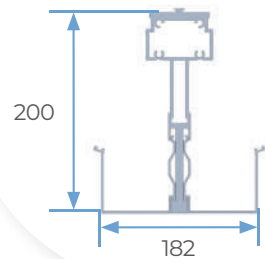

7 | VIGA SUCESIÓN (A)