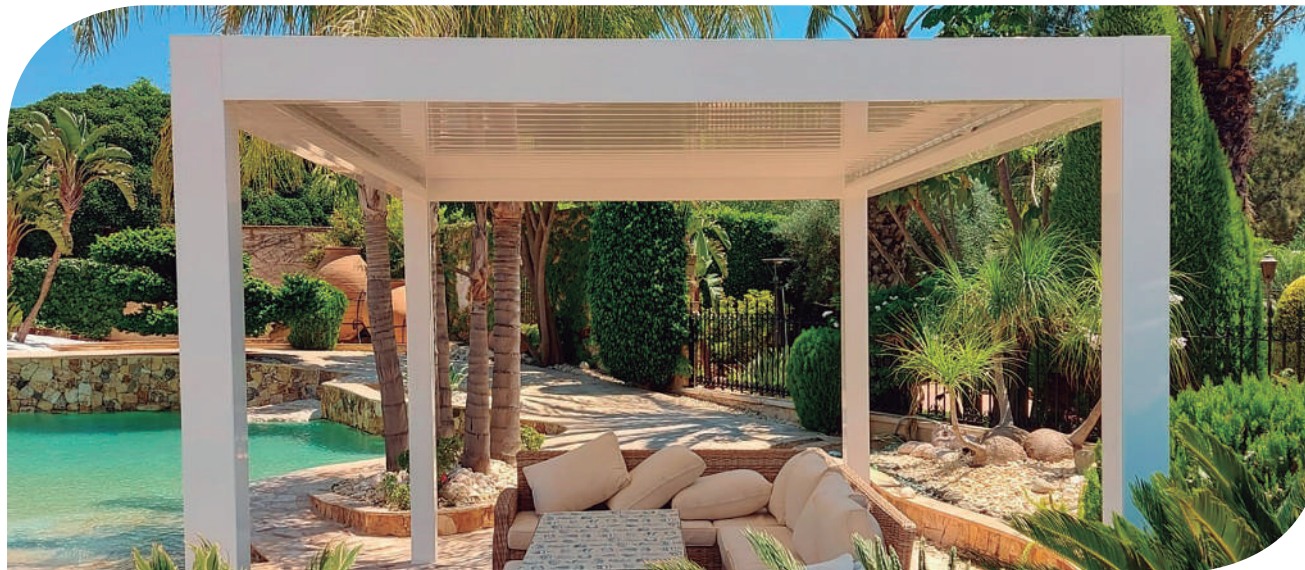

Mira de cerca al presente que estás construyendo, porque debe parecerse al futuro con el que sueñas.

~Alice Walker~

PÉRGOLA BIOCLIMÁTICA

Seesky BIO se renueva y permite diseñar espacios inteligentes.

El sistema de protección solar **Seesky BIO** evoluciona y crea estancias donde poder disfrutar las 24 horas los 365 días del año. Vive la mejor experiencia en pérgolas bioclimáticas y disfruta de la mayor eficiencia y calidad que hayas imaginado nunca.