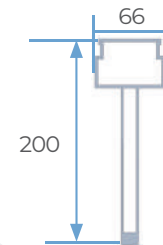

SECCIONES

1 | LAMA STD

2 | LAMA XL

3 | VIGA STD

4 | VIGA HEAVY

5A | PILAR REGISTRABLE

5B | PILAR CERRADO

6 | VIGA SUCESIÓN (L)

MEDIDAS MÁXIMAS

Las pérgolas bioclimáticas **seesky-bio**, están compuestas por 4 tipos de perfiles según su ubicación.

4 ó 2 COLUMNAS

A	Anchura máxima	4.700 mm
B	Longitud máxima	6.450 mm
C	Altura máxima	3.000 mm