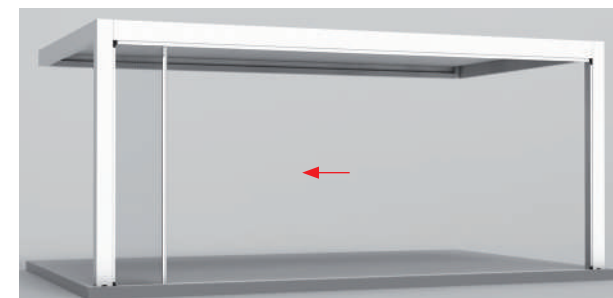

MOSQUITERA PLISADA

habitat net®

Sistema de mosquitera plisada con diferentes aperturas. Diseñada especialmente para cubrir grandes dimensiones.