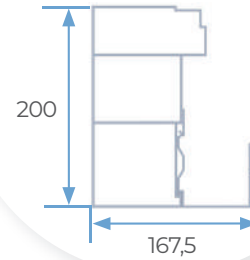

SECCIONES

1 | LAMA STD

2 | LAMA XL

3 | VIGA STD

4 | VIGA HEAVY

5A | PILAR REGISTRABLE

5B | PILAR CERRADO

6 | VIGA SUCESIÓN (L)

MEDIDAS MÁXIMAS

Las pérgolas bioclimáticas **seesky-bio**, están compuestas por 4 tipos de perfiles según su ubicación.

4 ó 2 COLUMNAS

A	Anchura máxima	4.700 mm
B	Longitud máxima	6.450 mm
C	Altura máxima	3.000 mm

DÚPLEX - 4 ó 2 COLUMNAS

A	Anchura máxima	6.500 mm
B	Longitud máxima	6.450 mm
C	Altura máxima	3.000 mm

VARIEDAD DE CONFIGURACIONES

Seesky-bio se fabrica a medida, pues su configuración espacial varía dependiendo del tipo de lugar o espacio donde se instale. Existen 4 tipos de configuraciones posibles: