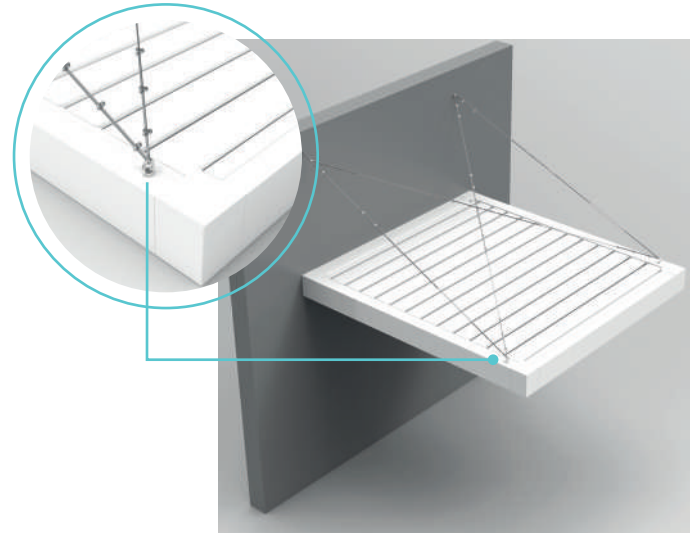

A EN ISLA

Configuración más habitual, donde la pérgola se fija solamente a suelo con pilares en sus extremos.

B CON PORTERÍA

Configuración mixta, que combina dos tipos de sujeción: los pilares a suelo y la conexión a pared.

C ENTRE PAREDES (SIN POSTES)

En esta configuración la pérgola solo se fija a pared y no tiene ningún tipo de pilar de sujeción.

D DÚPLEX

Esta configuración permite la unión de pérgolas sin pilares intermedios.

OPCIÓN CABLE

También es posible suspender la pérgola mediante cables anclados en sus extremos y a la pared.

PILAR DESPLAZADO

Con esta opción la pérgola se puede adaptar a nuevos espacios. El pilar se puede desplazar hasta 1000 mm.