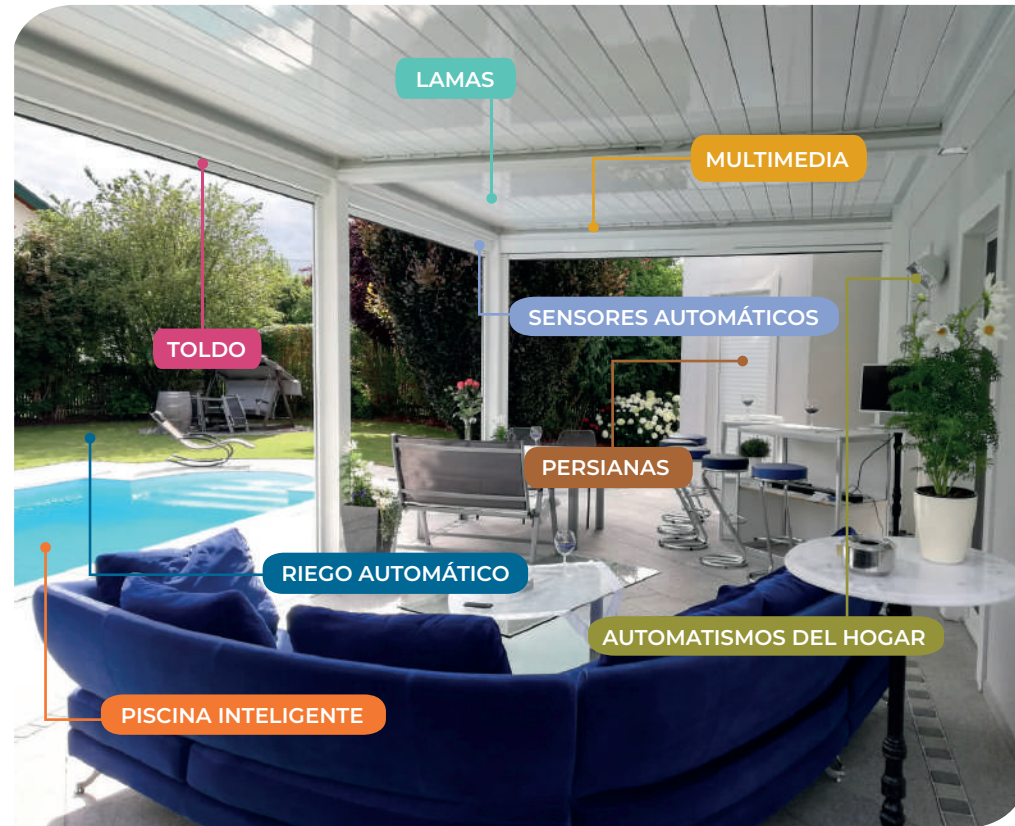

DOMÓTICA

Con la interfaz bidireccional de **Nice** para el control inteligente del hogar, la pérgola bioclimática Seesky BIO ofrece la posibilidad de unificar los controles domóticos para que puedas crear el ambiente ideal en tu hogar estés donde estés. Gracias a la domótica integrada en las opciones disponibles de la pérgola se consigue optimizar al máximo el uso de la energía. Vive una experiencia única donde el confort y el bienestar se convierten en protagonistas. La calidad de C3 Systems en un sistema altamente sostenible y eficiente.

Puedes controlar de manera independiente cada estancia. Así, conseguimos mejorar el consumo en términos de ventilación, climatización y calefacción...

Creas escenarios personalizables: programa la iluminación, regula la temperatura de la estancia abriendo o cerrando las lamas, activa el sensor de temperatura... Todo esto y mucho más en un solo clic.

Espacios inteligentes para personas inteligentes. Un sistema innovador pensado para ti.