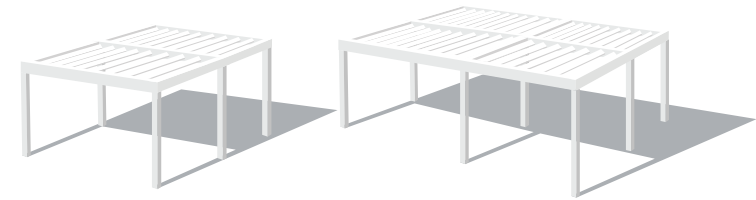

MEDIDAS MÁXIMAS

Las pérgolas bioclimáticas **seesky-bio**, están compuestas por 4 tipos de perfiles según su ubicación.

4 ó 2 COLUMNAS

A	Anchura máxima	4.700 mm
B	Longitud máxima	6.450 mm
C	Altura máxima	3.000 mm

DÚPLEX - 4 ó 2 COLUMNAS

A	Anchura máxima	6.500 mm
B	Longitud máxima	6.450 mm
C	Altura máxima	3.000 mm

VARIEDAD DE CONFIGURACIONES

Seesky-bio se fabrica a medida, pues su configuración espacial varía dependiendo del tipo de lugar o espacio donde se instale. Existen 4 tipos de configuraciones posibles:

A EN ISLA

Configuración más habitual, donde la pérgola se fija solamente a suelo con pilares en sus extremos.

B CON PORTERÍA

Configuración mixta, que combina dos tipos de sujeción: los pilares a suelo y la conexión a pared.