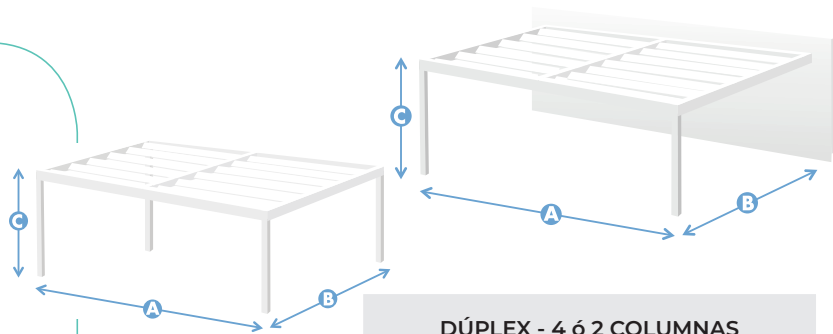

SECCIONES

1 | LAMA STD

2 | LAMA XL

3 | VIGA STD

4 | VIGA HEAVY

5A | PILAR REGISTRABLE

5B | PILAR CERRADO

6 | VIGA SUCESIÓN (L)

7 | VIGA SUCESIÓN (A)

8 | CIERRE LAMA DELANTERO

9 | CIERRE LAMA TRASERO

A -TIPOS DE SOPORTES

- Regulable
- Reforzado regulable

Soporte regulable reforzado

Soporte regulable

DETALLES DE SOPORTES Y CANALIZACIÓN

MEDIDAS MÁXIMAS

Las pérgolas bioclimáticas **seesky-bio**, están compuestas por 4 tipos de perfiles según su ubicación.

4 ó 2 COLUMNAS

A	Anchura máxima	4.700 mm
B	Longitud máxima	6.450 mm
C	Altura máxima	3.000 mm