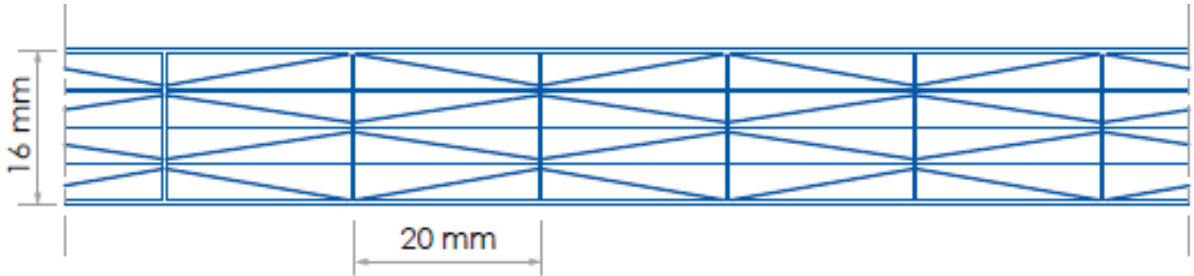

# Thermoclear® Plus 16mm 9X

Thermoclear Plus 16mm 9X - 2,5kg/m<sup>2</sup>  
Protegido UV 2 Caras - U\* (W/m<sup>2</sup>K) = 1.77

Cintas Adhesivas ANTI DUST

Perfiles de Policarbonato Incoloro