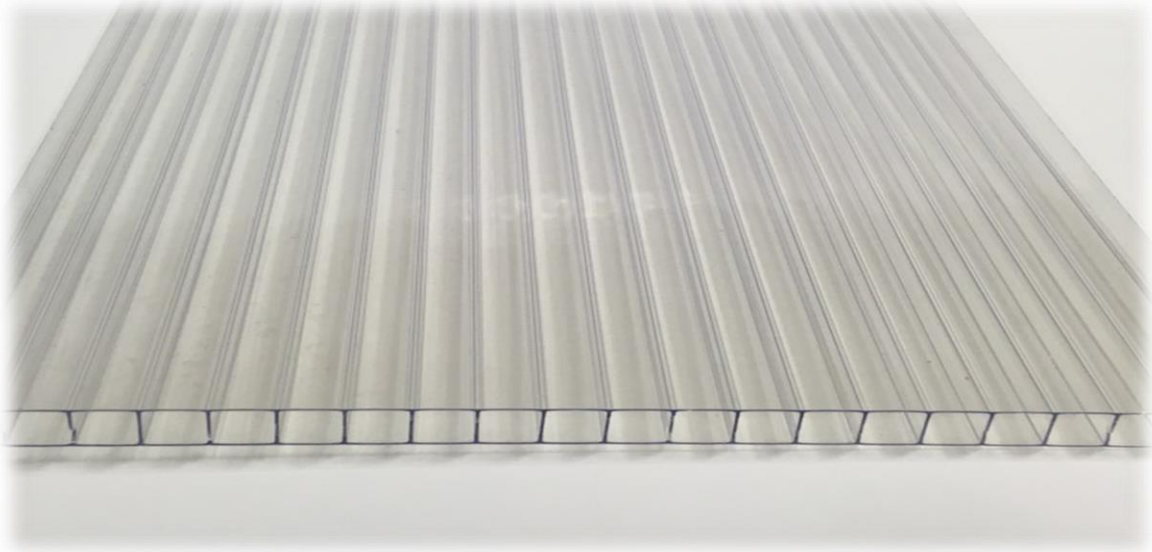

Thermoclear® Plus 10mm

Thermoclear® Plus 10mm - 1,7kg/m²
Protegido UV 2 Caras

Cintas Adhesivas ANTI DUST

Perfiles de Policarbonato Incoloro