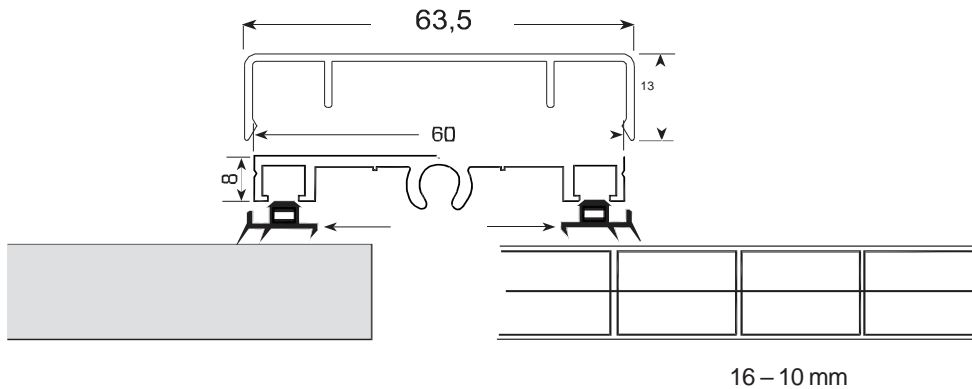

Acabados disponibles: Incoloro y Blanco Hielo

Perfil de Aluminio con juntas de estanquidad y tapa