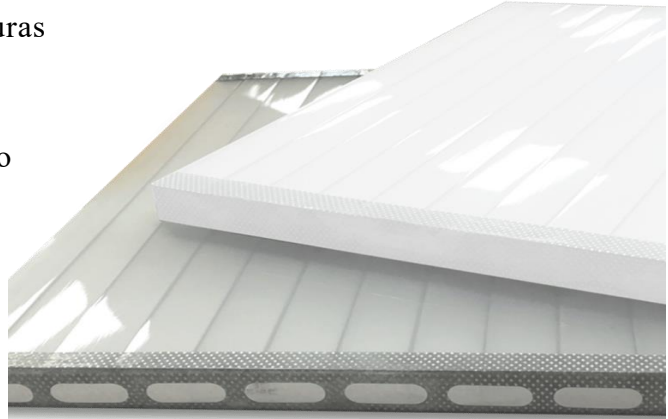

# Thermoclear® Plus 16mm 9X

Thermoclear Plus 16mm 9X - 2,5kg/m<sup>2</sup>  
Protegido UV 2 Caras - U\* (W/m<sup>2</sup>K) = 1.77

- Facilidad de colocación en estructuras
- Fácil instalación, ideal para pérgolas
- Buena resistencia al envejecimiento
- Gran durabilidad
- Aislamiento Termico
- Resistencia al impacto
- Curvable en frio