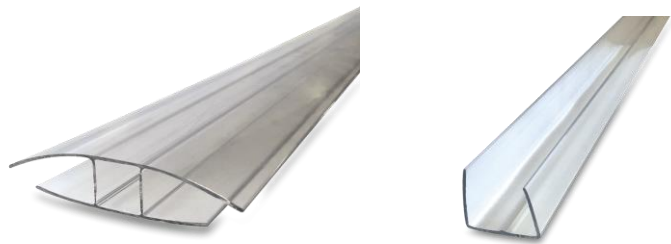

# Thermoclear® Plus 16mm 9X

Thermoclear Plus 16mm 9X - 2,5kg/m<sup>2</sup>  
Protegido UV 2 Caras - U\* (W/m<sup>2</sup>K) = 1.77

- Facilidad de colocación en estructuras
- Fácil instalación, ideal para pérgolas
- Buena resistencia al envejecimiento
- Gran durabilidad
- Aislamiento Termico
- Resistencia al impacto
- Curvable en frio

**Acabados disponibles: Incoloro y Blanco Hielo**

Perfil de Aluminio con juntas de estanquidad y tapa

Cintas Adhesivas micro perforado ANTI DUST

- Facilidad de colocación
- Cola acrílica
- Buena resistencia al envejecimiento
- Tratamiento anti hongo