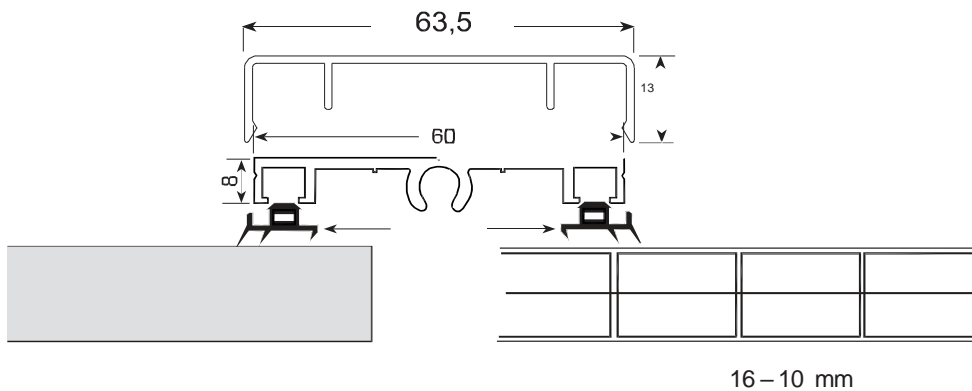

Acabados disponibles: Incoloro y Blanco Hielo

Perfil de Aluminio con juntas de estanquidad y tapa