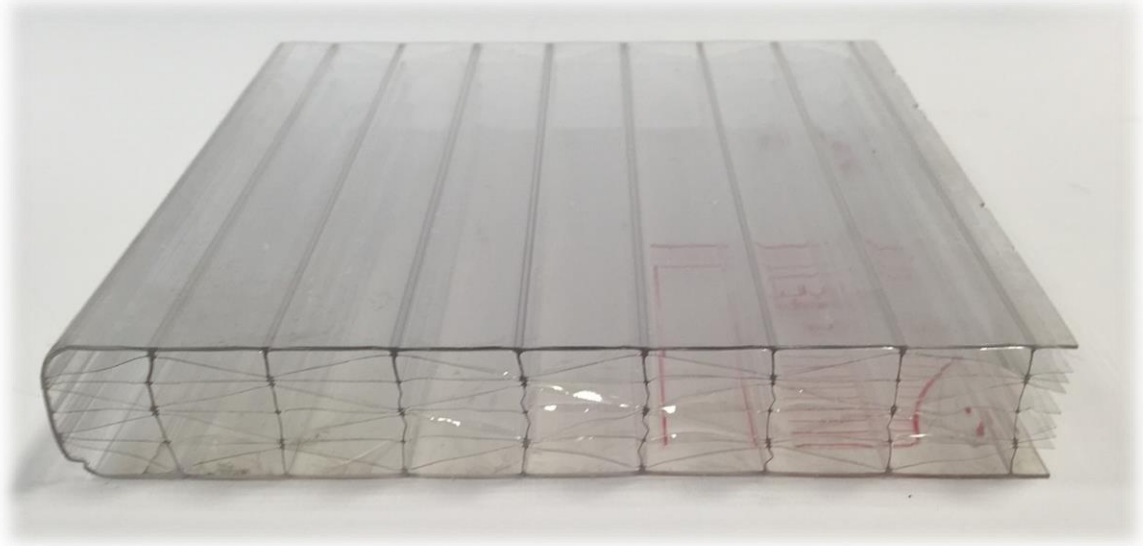

Policarbonato Acabado: Incoloro

Techo Móvil Policarbonato

Thermoclear®

Policarbonato Acabado: Incoloro

# Thermoclear® Plus 16mm 9X

Thermoclear Plus 16mm 9X - 2,5kg/m<sup>2</sup>  
Protegido UV 2 Caras - U\* (W/m<sup>2</sup>K) = 1.77

Cintas Adhesivas ANTI DUST

Perfiles de Policarbonato Incoloro

# Thermoclear® Plus 16mm 9X

Thermoclear Plus 16mm 9X - 2,5kg/m<sup>2</sup>  
Protegido UV 2 Caras - U\* (W/m<sup>2</sup>K) = 1.77

- Facilidad de colocación en estructuras
- Fácil instalación, ideal para pérgolas
- Buena resistencia al envejecimiento
- Gran durabilidad
- Aislamiento Termico
- Resistencia al impacto
- Curvable en frio