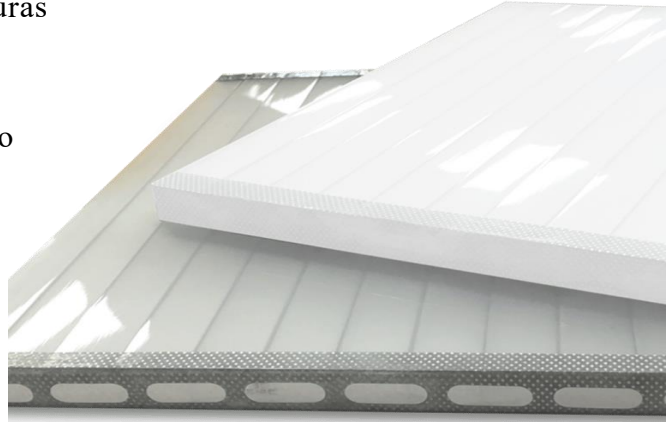

# Thermoclear® Plus 10mm

Thermoclear® Plus 10mm - 1,7kg/m<sup>2</sup>  
Protegido UV 2 Caras

- Facilidad de colocación en estructuras
- Fácil instalación, ideal para pérgolas
- Buena resistencia al envejecimiento
- Gran durabilidad
- Aislamiento Termico
- Resistencia al impacto
- Curvable en frio