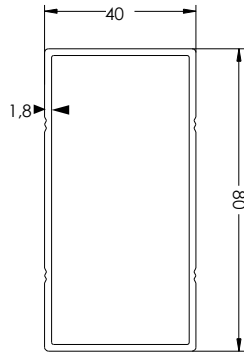

Nota:

Según la medida de ancho de la pérgola es aconsejable un número de guías.

- Ancho: Menor de 4 Metros dos guías
- Ancho: Mayor de 4 Metros tres guías

Pérgola Modelo Pared

Estructura 80 x 40

Opción: Guías 3 Unidades Perfiles . 2 Unidades

Opción: Guías 2 Unidades Perfiles . 2 Unidades

Nota:

Según la medida de ancho de la pérgola es aconsejable un número de guías.

- Ancho: Menor de 4 Metros dos guías
- Ancho: Mayor de 4 Metros tres guías

Pérgola Modelo Pared

Estructura 80 x 40

Opción: Cofre Portada Desert

Cerrado

Abierto 90°

Abierto 170°

Medidas perfiles

Pérgola Modelo Pared

Estructura 80 x 40

Perfiles 80 x 40:

Guia Pérgola 80 x 40mm.

Tubo Pérgola 80 x 40mm.

Guia Pérgola motorizada

Guia Pérgola Reforzada

Accesorios 80 x 40:

Pecho Paloma Doble Superior

Pecho Paloma Doble Inferior