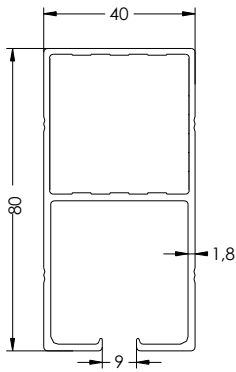

Nota:

Según la medida de ancho de la pérgola es aconsejable un número de guías.

- Ancho: Menor de 4 Metros dos guías
- Ancho: Mayor de 4 Metros tres guías

Pérgola Modelo Pared

Estructura 80 x 40

Opción: Guías 3 Unidades Perfiles . 2 Unidades

Opción: Guías 2 Unidades Perfiles . 2 Unidades

Nota:

Según la medida de ancho de la pérgola es aconsejable un número de guías.

- Ancho: Menor de 4 Metros dos guías
- Ancho: Mayor de 4 Metros tres guías

Pérgola Modelo Pared

Estructura 80 x 40

Opción: Cofre Portada Desert

Cerrado

Abierto 90°

Abierto 170°

Medidas perfiles

Pérgola Modelo Pared

Estructura 80 x 40

Perfiles 80 x 40:

Guia Pérgola 80 x 40mm.

Tubo Pérgola 80 x 40mm.

Guia Pérgola motorizada

Guia Pérgola Reforzada

Accesorios 80 x 40:

Pecho Paloma Doble Superior

Pecho Paloma Doble Inferior