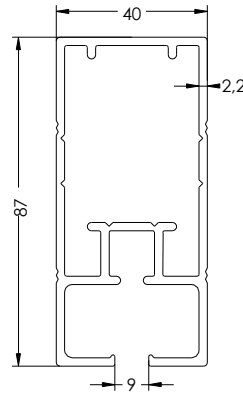

Opción: Guías 2 Unidades Perfiles . 2 Unidades

Nota:

Según la medida de ancho de la pérgola es aconsejable un número de guías.

- Ancho: Menor de 4 Metros dos guías
- Ancho: Mayor de 4 Metros tres guías

Pérgola Modelo Pared

Estructura 80 x 40

Opción: Cofre Portada Desert

Cerrado

Abierto 90°

Abierto 170°

Medidas perfiles

Pérgola Modelo Pared

Estructura 80 x 40

Opción: Cortina

Perfil: Riel cortina

Carros: cortina

Pérgola Modelo Pared

Estructura 80 x 40

Medidas máximas de fabricación dos pies

Medidas máximas de fabricación tres pies

Pérgola 80 x 40

Perfiles 80 x 40:

Guia Pérgola 80 x 40mm.

Tubo Pérgola 80 x 40mm.

Guia Pérgola motorizada

Guia Pérgola Reforzada

Accesorios 80 x 40:

Pecho Paloma Doble Superior

Pecho Paloma Doble Inferior