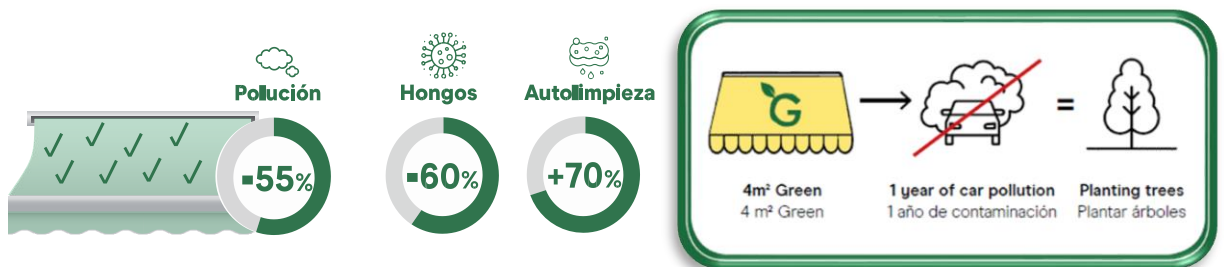

GREEN

El primer tejido que limpia y purifica el aire mediante fotocatalísis.

Eliminan contaminantes como NOx, SOx y VOCs hasta en un 55% según pruebas de laboratorio. Los tejidos GREEN tienen un efecto auto-limpiante y de reducción del moho