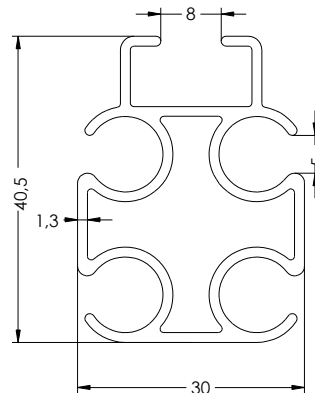

Palillero Cuádruple