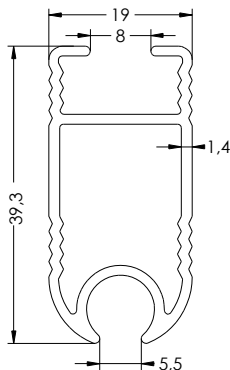

Palillero Simple