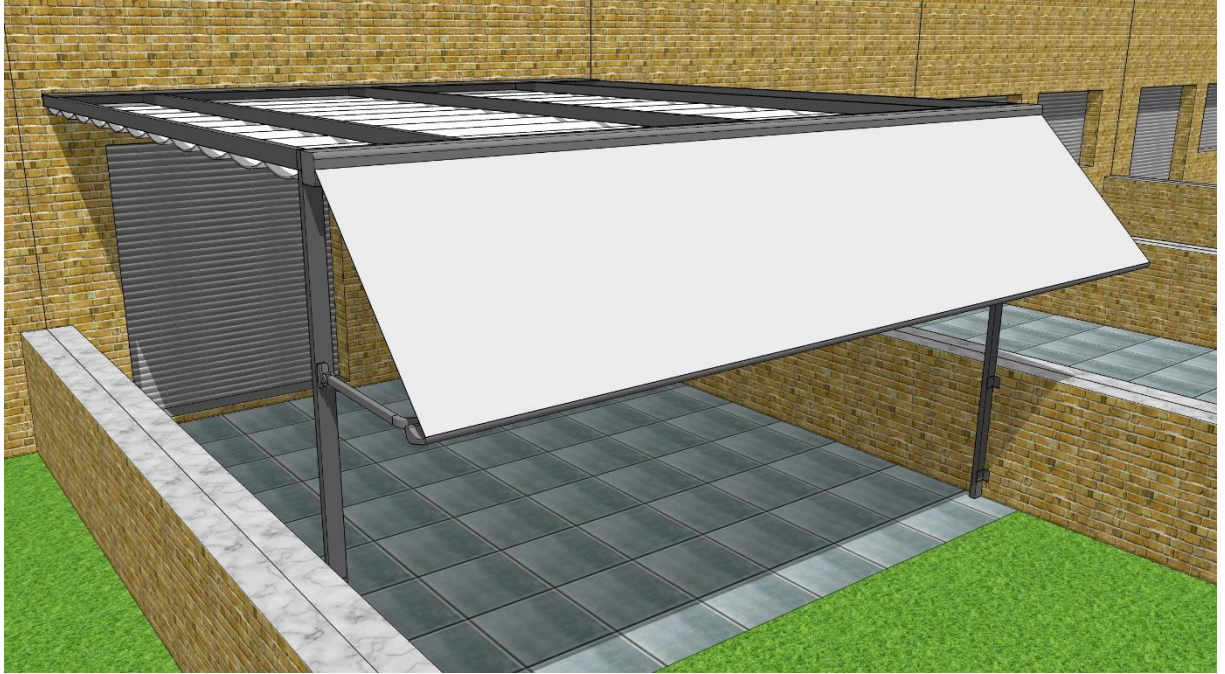

Fábrica de Toldos

Pérgola Modelo Pared Estructura 80 x 40

Desde. 1977

ConforToldo S.L

Pérgola Modelo Pared

Estructura 80 x 40

Opción: Solo Guías. 3 Unidades

Opción: Solo Guías. 2 Unidades

Opción: Guías 2 Unidades Perfiles . 2 Unidades

Nota:

Según la medida de ancho de la pérgola es aconsejable un número de guías.

- Ancho: Menor de 4 Metros dos guías
- Ancho: Mayor de 4 Metros tres guías

Pérgola Modelo Pared

Estructura 80 x 40

Opción: Cofre Portada Desert

Cerrado

Abierto 90°

Abierto 170°

Medidas perfiles

Pérgola Modelo Pared

Estructura 80 x 40

Opción: Cortina

Perfil: Riel cortina

Carros: cortina

Pérgola Modelo Pared

Estructura 80 x 40

Medidas máximas de fabricación dos pies

Medidas máximas de fabricación tres pies

Pérgola 80 x 40