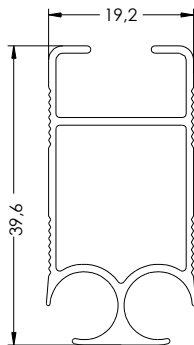

Pérgola Accesorios Comunes

Perfiles Tejadillo: