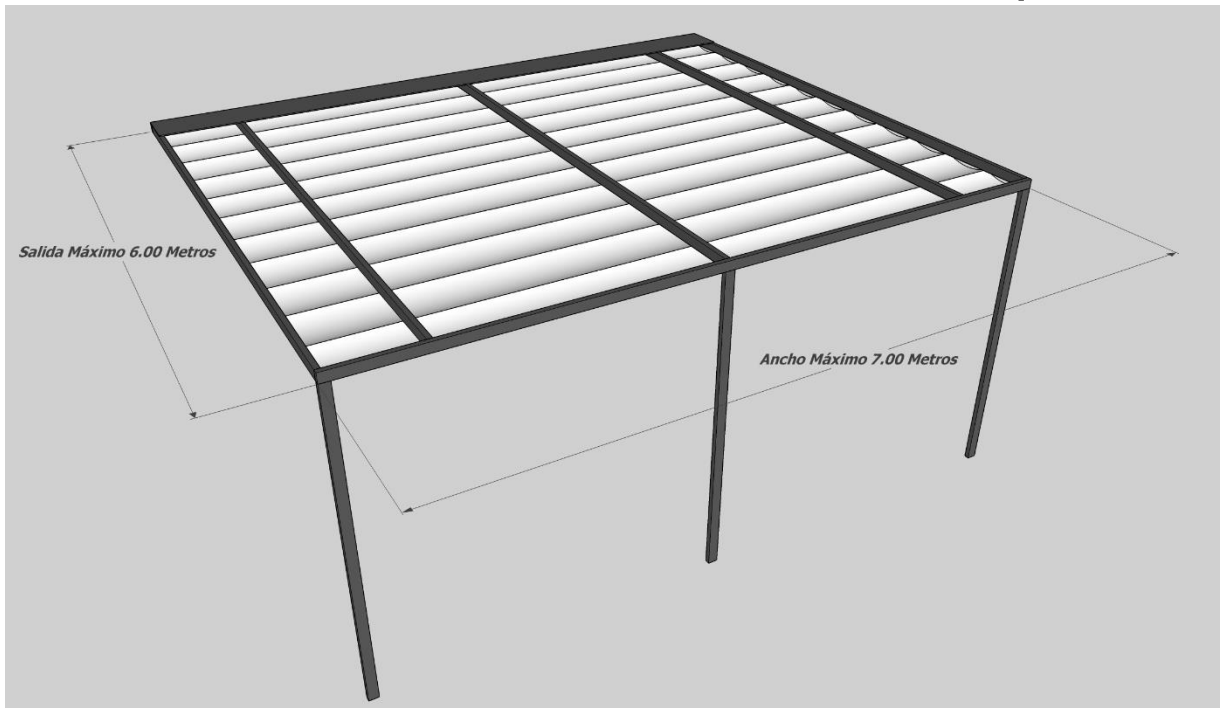

Estructura 80 x 40

Opción: Cofre Portada Desert

Cerrado

Abierto 90°

Abierto 170°

Medidas perfiles

Pérgola Modelo Pared

Estructura 80 x 40

Opción: Cortina

Perfil: Riel cortina

Carros: cortina

Pérgola Modelo Pared

Estructura 80 x 40

Medidas máximas de fabricación dos pies

Medidas máximas de fabricación tres pies

Pérgola 80 x 40