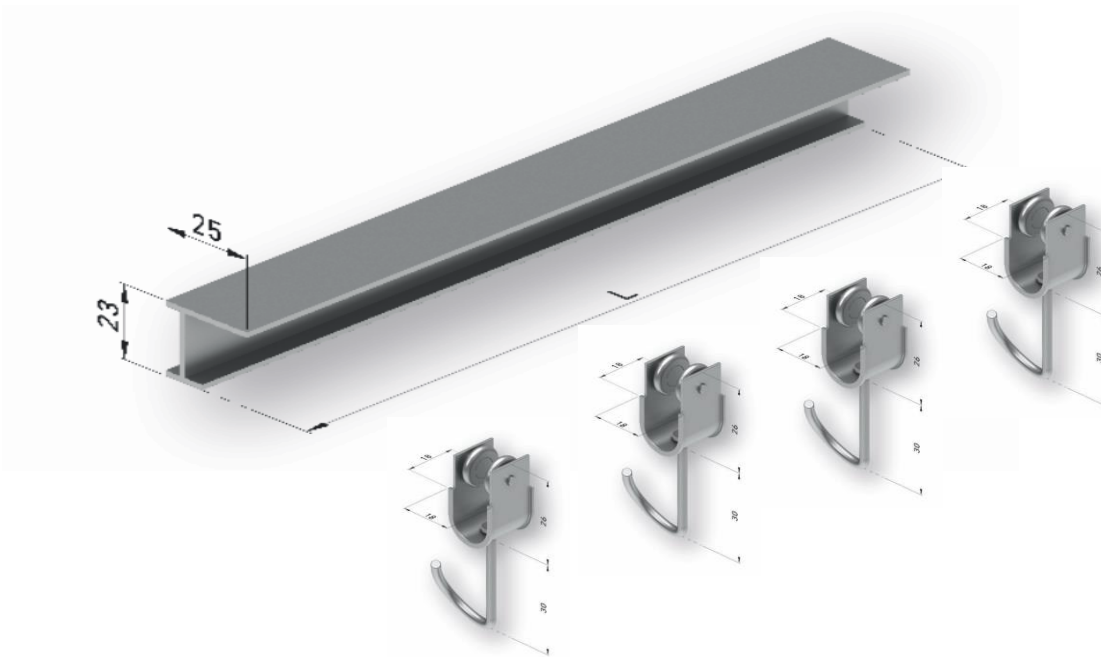

Opción: Guías 2 Unidades Perfiles . 2 Unidades

Nota:

Según la medida de ancho de la pérgola es aconsejable un número de guías.

- Ancho: Menor de 4 Metros dos guías
- Ancho: Mayor de 4 Metros tres guías

Pérgola Modelo Pared

Estructura 80 x 40

Opción: Cofre Portada Desert

Cerrado

Abierto 90°

Abierto 170°

Medidas perfiles

Pérgola Modelo Pared

Estructura 80 x 40

Opción: Cortina

Perfil: Riel cortina

Carros: cortina

Pérgola Modelo Pared

Estructura 80 x 40

Medidas máximas de fabricación dos pies

Medidas máximas de fabricación tres pies

Pérgola 80 x 40

Perfiles 80 x 40:

Guia Pérgola 80 x 40mm.

Tubo Pérgola 80 x 40mm.

Guia Pérgola motorizada

Guia Pérgola Reforzada

Accesorios 80 x 40:

Pecho Paloma Doble Superior

Pecho Paloma Doble Inferior