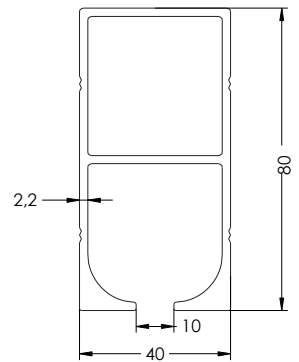

Nota:

Según la medida de ancho de la pérgola es aconsejable un número de guías.

- Ancho: Menor de 4 Metros dos guías
- Ancho: Mayor de 4 Metros tres guías

Pérgola Modelo Pared

Estructura 80 x 40

Opción: Guías 3 Unidades Perfiles . 2 Unidades

Opción: Guías 2 Unidades Perfiles . 2 Unidades

Nota:

Según la medida de ancho de la pérgola es aconsejable un número de guías.

- Ancho: Menor de 4 Metros dos guías
- Ancho: Mayor de 4 Metros tres guías

Pérgola Modelo Pared

Estructura 80 x 40

Opción: Cofre Portada Desert

Cerrado

Abierto 90°

Abierto 170°

Medidas perfiles

Pérgola Modelo Pared

Estructura 80 x 40

Perfiles 80 x 40:

Guia Pérgola 80 x 40mm.

Tubo Pérgola 80 x 40mm.

Guia Pérgola motorizada

Guia Pérgola Reforzada

Accesorios 80 x 40:

Pecho Paloma Doble Superior

Pecho Paloma Doble Inferior