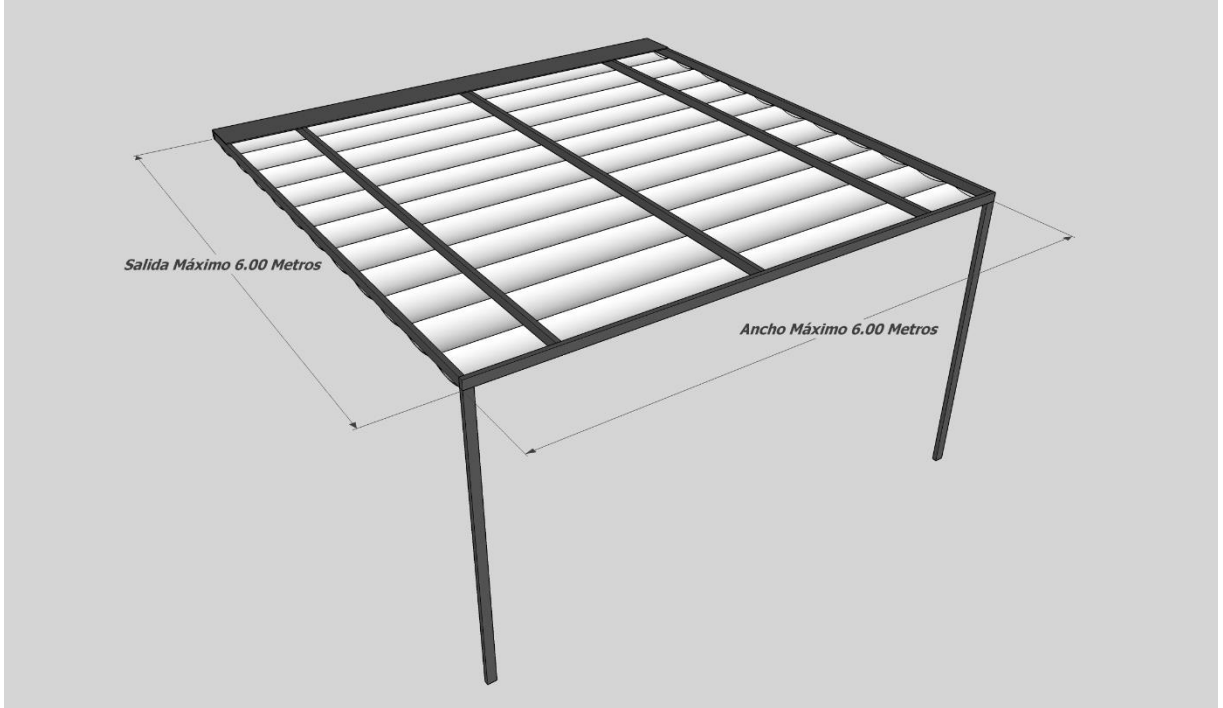

Fábrica de Toldos

Pérgola Modelo Pared Estructura 80 x 40

Desde. 1977

ConforToldo S.L

Pérgola Modelo Pared

Estructura 80 x 40

Opción: Solo Guías. 3 Unidades

Opción: Solo Guías. 2 Unidades

Estructura 80 x 40

Opción: Cofre Portada Desert

Cerrado

Abierto 90°

Abierto 170°

Medidas perfiles

Pérgola Modelo Pared

Estructura 80 x 40

Opción: Cortina

Perfil: Riel cortina

Carros: cortina

Pérgola Modelo Pared

Estructura 80 x 40

Medidas máximas de fabricación dos pies

Medidas máximas de fabricación tres pies

Pérgola 80 x 40