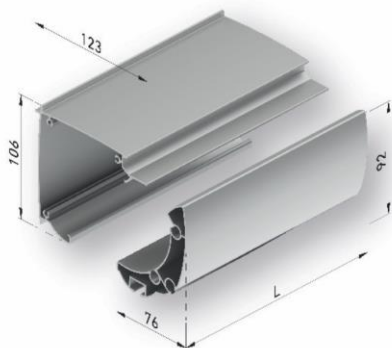

# Pérgola Modelo Pared

Estructura 100 x 100

## Opción: Cofre Portada Desert

Cerrado

Abierto 90°

Abierto 170°

Medidas perfiles