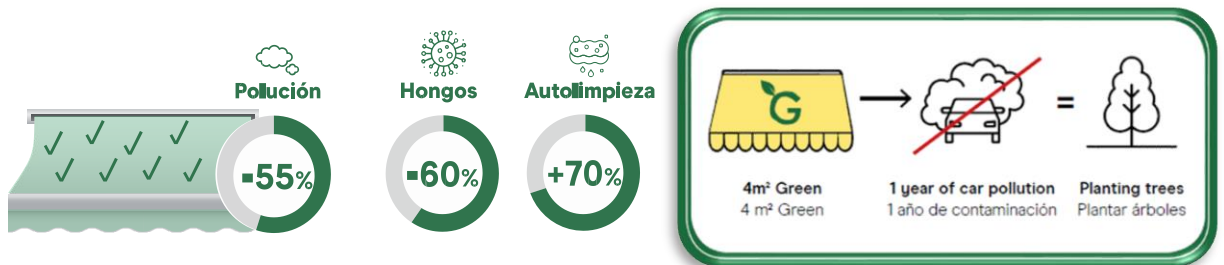

## **GREEN**

El primer tejido que limpia y purifica el aire mediante fotocatalísis.

Eliminan contaminantes como NOx, SOx y VOCs hasta en un 55% según pruebas de

laboratorio. Los tejidos GREEN tienen un efecto auto-limpiante y de reducción del moho