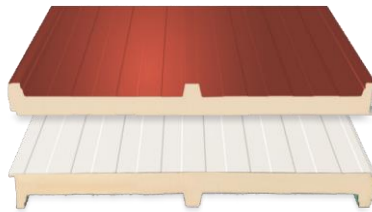

Fábrica de Toldos Panel Sándwich

Panel Sándwich Poliuretano

Desde. 1977

ConforToldo S.L

Panel Sándwich Poliuretano

Cubierta 3G Con Tapajuntas
Panel Sandwich Para Cubiertas

Panel Sándwich Poliuretano

Cubierta 3G Con Tapajuntas
Panel Sandwich Para Cubiertas

Panel Sándwich Poliuretano

Cubierta 3G Con Tapajuntas
Panel Sandwich Para Cubiertas

Panel Sándwich Poliuretano

Cubierta 3G Con Tapajuntas
Panel Sandwich Para Cubiertas

Panel Sándwich Poliuretano

Cubierta 3G Con Tapajuntas
Panel Sandwich Para Cubiertas

- Panel metálico autoportante con espuma de poliuretano
- Utilizado para cubiertas con una inclinación mínima de 7%
- Fácil manejo e instalación
- Amplia variedad de colores
- Tornillería Oculta Con tapajuntas

Espesor - 30mm - Peso 5,9kg/ml 1000mm Aislamiento Térmico - W/m²K 0,66

EXTERIOR BLANCO PIRINEO. RAL. 9003
Interior Nervado Blanco

EXTERIOR ROJO TEJA. RAL 3009
Interior Nervado Blanco

EXTERIOR GRIS ANTRACITA. RAL 7016
Interior Nervado Blanco