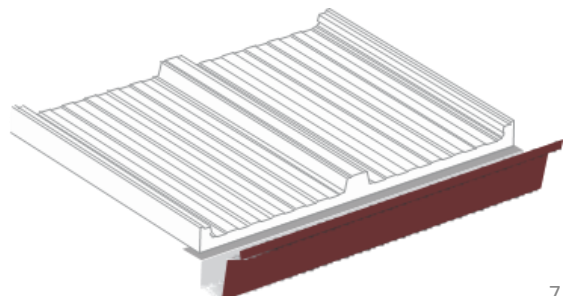

Panel Sándwich Poliuretano

Cubierta 3G Con Tapajuntas
Panel Sandwich Para Cubiertas

Panel Sándwich Poliuretano

Cubierta 3G Con Tapajuntas
Panel Sandwich Para Cubiertas

Panel Sándwich Poliuretano

Cubierta 3G Con Tapajuntas
Panel Sandwich Para Cubiertas

- Panel metálico autoportante con espuma de poliuretano
- Utilizado para cubiertas con una inclinación mínima de 7%
- Fácil manejo e instalación
- Amplia variedad de colores
- Tornillería Oculta Con tapajuntas

Panel Sándwich Poliuretano

Remates Cubierta 3G

REMATE CUMBRERA TROQUELADO

REMATE CUMBRERA TROQUELADO

REMATE LATERAL CUBIERTA

REMATE PARED LATERAL

REMATE FRONTAL TROQUELADO

REMATE CANALON STANDAR