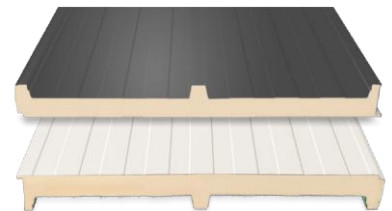

Panel Sándwich Poliuretano

Cubierta 3G Con Tapajuntas
Panel Sandwich Para Cubiertas

Panel Sándwich Poliuretano

Cubierta 3G Con Tapajuntas
Panel Sandwich Para Cubiertas

Panel Sándwich Poliuretano

Cubierta 3G Con Tapajuntas
Panel Sandwich Para Cubiertas

- Panel metálico autoportante con espuma de poliuretano
- Utilizado para cubiertas con una inclinación mínima de 7%
- Fácil manejo e instalación
- Amplia variedad de colores
- Tornillería Oculta Con tapajuntas

Espesor - 30mm - Peso 5,9kg/ml 1000mm Aislamiento Térmico - W/m²K 0,66

EXTERIOR BLANCO PIRINEO. RAL. 9003
Interior Nervado Blanco

EXTERIOR ROJO TEJA. RAL 3009
Interior Nervado Blanco

EXTERIOR GRIS ANTRACITA. RAL 7016
Interior Nervado Blanco

Espesor - 50mm - Peso 9,7kg/ml 1000mm Aislamiento Térmico - W/m²K 0,42

EXTERIOR BLANCO PIRINEO. RAL. 9003
Interior Nervado Blanco

EXTERIOR ROJO TEJA. RAL 3009
Interior Nervado Blanco

EXTERIOR GRIS ANTRACITA. RAL 7016
Interior Nervado Blanco