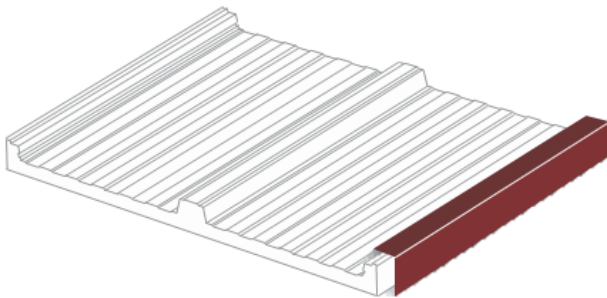

Panel Sándwich Poliuretano

Cubierta 3G Con Tapajuntas
Panel Sandwich Para Cubiertas

Panel Sándwich Poliuretano

Cubierta 3G Con Tapajuntas
Panel Sandwich Para Cubiertas

Panel Sándwich Poliuretano

Cubierta 3G Con Tapajuntas
Panel Sandwich Para Cubiertas

- Panel metálico autoportante con espuma de poliuretano
- Utilizado para cubiertas con una inclinación mínima de 7%
- Fácil manejo e instalación
- Amplia variedad de colores
- Tornillería Oculta Con tapajuntas

Espesor - 50mm - Peso 9,7kg/ml 1000mm Aislamiento Térmico - W/m²K 0,42

EXTERIOR BLANCO PIRINEO. RAL. 9003
Interior Nervado Blanco

EXTERIOR ROJO TEJA. RAL 3009
Interior Nervado Blanco

EXTERIOR GRIS ANTRACITA. RAL 7016
Interior Nervado Blanco

Panel Sándwich Poliuretano

Remates Cubierta 3G

REMATE CUMBRERA TROQUELADO

REMATE CUMBRERA TROQUELADO

REMATE LATERAL CUBIERTA

REMATE PARED LATERAL

REMATE FRONTAL TROQUELADO

REMATE CANALON STANDAR