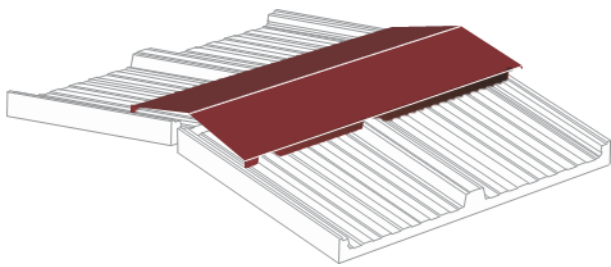

Panel Sándwich Poliuretano

Cubierta 3G Con Tapajuntas
Panel Sandwich Para Cubiertas

Panel Sándwich Poliuretano

Cubierta 3G Con Tapajuntas
Panel Sandwich Para Cubiertas

Panel Sándwich Poliuretano

Cubierta 3G Con Tapajuntas
Panel Sandwich Para Cubiertas

- Panel metálico autoportante con espuma de poliuretano
- Utilizado para cubiertas con una inclinación mínima de 7%
- Fácil manejo e instalación
- Amplia variedad de colores
- Tornillería Oculta Con tapajuntas

Espesor - 50mm - Peso 9,7kg/ml 1000mm Aislamiento Térmico - W/m²K 0,42

EXTERIOR BLANCO PIRINEO. RAL. 9003
Interior Nervado Blanco

EXTERIOR ROJO TEJA. RAL 3009
Interior Nervado Blanco

EXTERIOR GRIS ANTRACITA. RAL 7016
Interior Nervado Blanco

Panel Sándwich Poliuretano

Remates Cubierta 3G

REMATE CUMBRERA TROQUELADO

REMATE CUMBRERA TROQUELADO

REMATE LATERAL CUBIERTA

REMATE PARED LATERAL

REMATE FRONTAL TROQUELADO

REMATE CANALON STANDAR