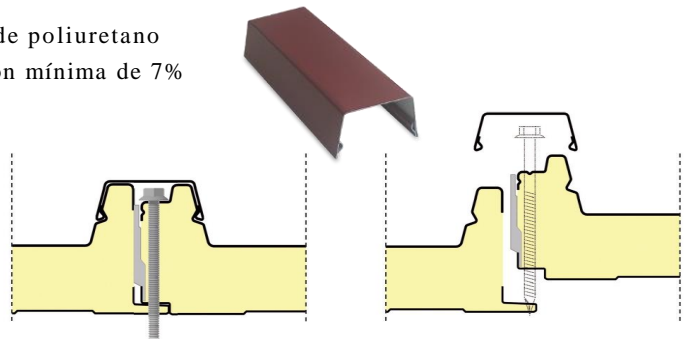

Panel Sándwich Poliuretano

Cubierta 3G Con Tapajuntas
Panel Sandwich Para Cubiertas

Panel Sándwich Poliuretano

Cubierta 3G Con Tapajuntas
Panel Sandwich Para Cubiertas

Panel Sándwich Poliuretano

Cubierta 3G Con Tapajuntas
Panel Sandwich Para Cubiertas

- Panel metálico autoportante con espuma de poliuretano
- Utilizado para cubiertas con una inclinación mínima de 7%
- Fácil manejo e instalación
- Amplia variedad de colores
- Tornillería Oculta Con tapajuntas