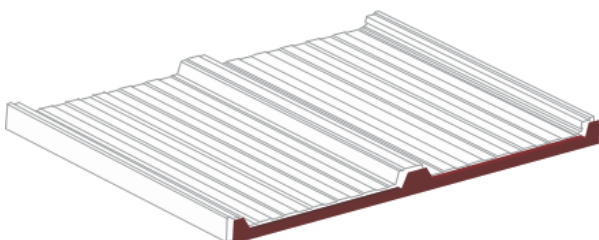

Panel Sándwich Poliuretano

Cubierta 3G Con Tapajuntas
Panel Sandwich Para Cubiertas

Panel Sándwich Poliuretano

Cubierta 3G Con Tapajuntas
Panel Sandwich Para Cubiertas

Panel Sándwich Poliuretano

Cubierta 3G Con Tapajuntas
Panel Sandwich Para Cubiertas

- Panel metálico autoportante con espuma de poliuretano
- Utilizado para cubiertas con una inclinación mínima de 7%
- Fácil manejo e instalación
- Amplia variedad de colores
- Tornillería Oculta Con tapajuntas

Espesor - 50mm - Peso 9,7kg/ml 1000mm Aislamiento Térmico - W/m²K 0,42

EXTERIOR BLANCO PIRINEO. RAL. 9003
Interior Nervado Blanco

EXTERIOR ROJO TEJA. RAL 3009
Interior Nervado Blanco

EXTERIOR GRIS ANTRACITA. RAL 7016
Interior Nervado Blanco

Panel Sándwich Poliuretano

Remates Cubierta 3G

REMATE CUMBRERA TROQUELADO

REMATE CUMBRERA TROQUELADO

REMATE LATERAL CUBIERTA

REMATE PARED LATERAL

REMATE FRONTAL TROQUELADO

REMATE CANALON STANDAR