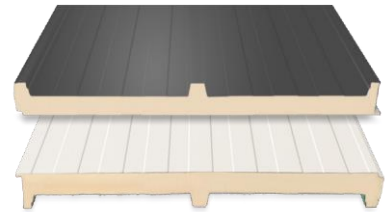

Panel Sándwich Poliuretano

Cubierta 3G Con Tapajuntas
Panel Sandwich Para Cubiertas

Panel Sándwich Poliuretano

Cubierta 3G Con Tapajuntas
Panel Sandwich Para Cubiertas

Panel Sándwich Poliuretano

Cubierta 3G Con Tapajuntas
Panel Sandwich Para Cubiertas

- Panel metálico autoportante con espuma de poliuretano
- Utilizado para cubiertas con una inclinación mínima de 7%
- Fácil manejo e instalación
- Amplia variedad de colores
- Tornillería Oculta Con tapajuntas

Espesor - 30mm - Peso 5,9kg/ml 1000mm Aislamiento Térmico - W/m²K 0,66

EXTERIOR BLANCO PIRINEO. RAL. 9003
Interior Nervado Blanco

EXTERIOR ROJO TEJA. RAL 3009
Interior Nervado Blanco

EXTERIOR GRIS ANTRACITA. RAL 7016
Interior Nervado Blanco

Espesor - 50mm - Peso 9,7kg/ml 1000mm Aislamiento Térmico - W/m²K 0,42

EXTERIOR BLANCO PIRINEO. RAL. 9003
Interior Nervado Blanco

EXTERIOR ROJO TEJA. RAL 3009
Interior Nervado Blanco

EXTERIOR GRIS ANTRACITA. RAL 7016
Interior Nervado Blanco