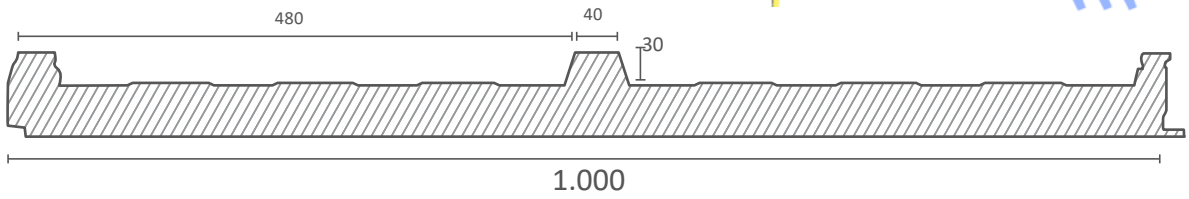

- Panel metálico autoportante con espuma de poliuretano
- Utilizado para cubiertas con una inclinación mínima de 7%
- Fácil manejo e instalación
- Amplia variedad de colores
- Tornillería Oculta Con tapajuntas

Espesor - 30mm - Peso 5,9kg/ml 1000mm Aislamiento Térmico - W/m²K 0,66

EXTERIOR BLANCO PIRINEO. RAL. 9003
Interior Nervado Blanco

EXTERIOR ROJO TEJA. RAL 3009
Interior Nervado Blanco

EXTERIOR GRIS ANTRACITA. RAL 7016
Interior Nervado Blanco

Espesor - 50mm - Peso 9,7kg/ml 1000mm Aislamiento Térmico - W/m²K 0,42

EXTERIOR BLANCO PIRINEO. RAL. 9003
Interior Nervado Blanco

EXTERIOR ROJO TEJA. RAL 3009
Interior Nervado Blanco

EXTERIOR GRIS ANTRACITA. RAL 7016
Interior Nervado Blanco

Panel Sándwich Poliuretano

Remates Cubierta 3G

REMATE CUMBRERA TROQUELADO

REMATE CUMBRERA TROQUELADO

REMATE LATERAL CUBIERTA

REMATE PARED LATERAL

REMATE FRONTAL TROQUELADO

REMATE CANALON STANDAR