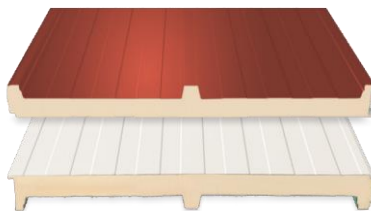

Panel Sándwich Poliuretano

Cubierta 3G Con Tapajuntas
Panel Sandwich Para Cubiertas

Panel Sándwich Poliuretano

Cubierta 3G Con Tapajuntas
Panel Sandwich Para Cubiertas

Panel Sándwich Poliuretano

Cubierta 3G Con Tapajuntas
Panel Sandwich Para Cubiertas

- Panel metálico autoportante con espuma de poliuretano
- Utilizado para cubiertas con una inclinación mínima de 7%
- Fácil manejo e instalación
- Amplia variedad de colores
- Tornillería Oculta Con tapajuntas

Espesor - 30mm - Peso 5,9kg/ml 1000mm Aislamiento Térmico - W/m²K 0,66

EXTERIOR BLANCO PIRINEO. RAL. 9003
Interior Nervado Blanco

EXTERIOR ROJO TEJA. RAL 3009
Interior Nervado Blanco

EXTERIOR GRIS ANTRACITA. RAL 7016
Interior Nervado Blanco

Espesor - 50mm - Peso 9,7kg/ml 1000mm Aislamiento Térmico - W/m²K 0,42

EXTERIOR BLANCO PIRINEO. RAL. 9003
Interior Nervado Blanco

EXTERIOR ROJO TEJA. RAL 3009
Interior Nervado Blanco

EXTERIOR GRIS ANTRACITA. RAL 7016
Interior Nervado Blanco