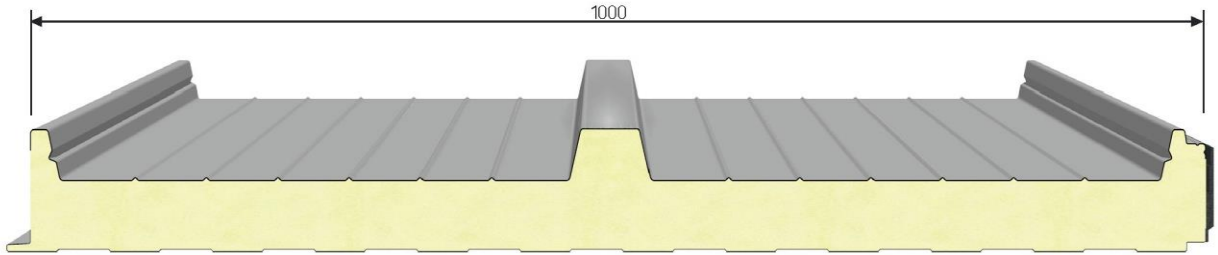

Panel Sándwich Poliuretano

Cubierta 3G Con Tapajuntas
Panel Sandwich Para Cubiertas

Panel Sándwich Poliuretano

Cubierta 3G Con Tapajuntas
Panel Sandwich Para Cubiertas

Panel Sándwich Poliuretano

Cubierta 3G Con Tapajuntas
Panel Sandwich Para Cubiertas

- Panel metálico autoportante con espuma de poliuretano
- Utilizado para cubiertas con una inclinación mínima de 7%
- Fácil manejo e instalación
- Amplia variedad de colores
- Tornillería Oculta Con tapajuntas

Espesor - 30mm - Peso 5,9kg/ml 1000mm Aislamiento Térmico - W/m²K 0,66

EXTERIOR BLANCO PIRINEO. RAL. 9003
Interior Nervado Blanco

EXTERIOR ROJO TEJA. RAL 3009
Interior Nervado Blanco

EXTERIOR GRIS ANTRACITA. RAL 7016
Interior Nervado Blanco

Espesor - 50mm - Peso 9,7kg/ml 1000mm Aislamiento Térmico - W/m²K 0,42

EXTERIOR BLANCO PIRINEO. RAL. 9003
Interior Nervado Blanco

EXTERIOR ROJO TEJA. RAL 3009
Interior Nervado Blanco

EXTERIOR GRIS ANTRACITA. RAL 7016
Interior Nervado Blanco