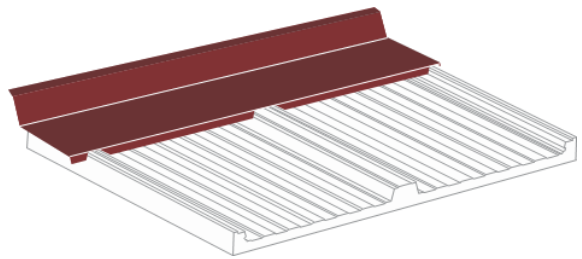

Panel Sándwich Poliuretano

Cubierta 3G Con Tapajuntas
Panel Sandwich Para Cubiertas

Panel Sándwich Poliuretano

Cubierta 3G Con Tapajuntas
Panel Sandwich Para Cubiertas

Panel Sándwich Poliuretano

Cubierta 3G Con Tapajuntas
Panel Sandwich Para Cubiertas

- Panel metálico autoportante con espuma de poliuretano
- Utilizado para cubiertas con una inclinación mínima de 7%
- Fácil manejo e instalación
- Amplia variedad de colores
- Tornillería Oculta Con tapajuntas

Espesor - 50mm - Peso 9,7kg/ml 1000mm Aislamiento Térmico - W/m²K 0,42

EXTERIOR BLANCO PIRINEO. RAL. 9003
Interior Nervado Blanco

EXTERIOR ROJO TEJA. RAL 3009
Interior Nervado Blanco

EXTERIOR GRIS ANTRACITA. RAL 7016
Interior Nervado Blanco

Panel Sándwich Poliuretano

Remates Cubierta 3G

REMATE CUMBRERA TROQUELADO

REMATE CUMBRERA TROQUELADO

REMATE LATERAL CUBIERTA

REMATE PARED LATERAL

REMATE FRONTAL TROQUELADO

REMATE CANALON STANDAR