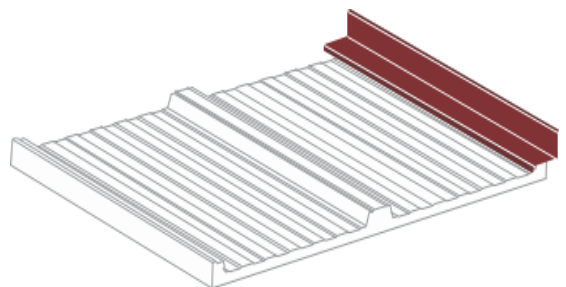

Panel Sándwich Poliuretano

Cubierta 3G Con Tapajuntas
Panel Sandwich Para Cubiertas

Panel Sándwich Poliuretano

Cubierta 3G Con Tapajuntas
Panel Sandwich Para Cubiertas

Panel Sándwich Poliuretano

Cubierta 3G Con Tapajuntas
Panel Sandwich Para Cubiertas

- Panel metálico autoportante con espuma de poliuretano
- Utilizado para cubiertas con una inclinación mínima de 7%
- Fácil manejo e instalación
- Amplia variedad de colores
- Tornillería Oculta Con tapajuntas

Panel Sándwich Poliuretano

Remates Cubierta 3G

REMATE CUMBRERA TROQUELADO

REMATE CUMBRERA TROQUELADO

REMATE LATERAL CUBIERTA

REMATE PARED LATERAL

REMATE FRONTAL TROQUELADO

REMATE CANALON STANDAR