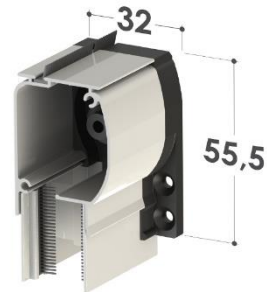

Fábrica de Toldos Mosquiteras

Desde. 1977

ConforToldo S.L

Mosquitera

Enrollable Vertical Wind

Mosquitera De 42mm

- Cotas:
- Ancho Máximo 1,60
- Altura Máxima 2,60

Mosquitera De 32mm

- Cotas:
- Ancho Máximo 1,60
- Altura Máxima 1,60

- Deslizamiento: vertical
- Enrollado: de muelle/muelle-cadena
- Sistema: de apertura: de muelle
- Cajón: redondeado de 32 o 42 mm
- Mosquitera vertical con red enrollable y tejido Better Vue de serie.

Rales normalizados en stock: 1015, 3005, 6005, 6009, 7011, 7016, 7022, 8014, 8017, negro.

Mosquitera Plisada

Mosquitera. Mínima 22mm

Detalle: Superior

Detalle: Inferior

- Cotas:
- Ancho Máximo 2,20
- Altura Máxima 2,60

- Mosquitera de deslizamiento lateral de tan solo 22mm
- Con red plisada y máxima fluidez en el deslizamiento
- Tejido Better Vue de serie.
- Se detiene en cualquier punto
- La guía inferior mide tan solo 7mm
- Tiene ojales para drenar el agua
- Posibilidad de distintas aperturas