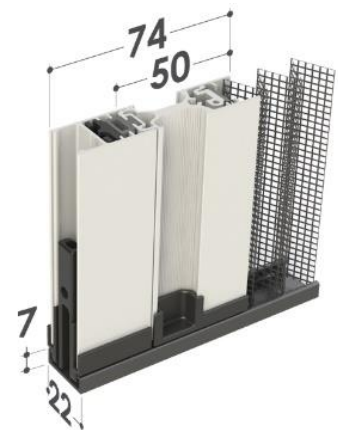

- Cotas:
- Ancho Máximo 1,60
- Altura Máxima 1,60

- Deslizamiento: vertical
- Enrollado: de muelle/muelle-cadena
- Sistema: de apertura: de muelle
- Cajón: redondeado de 32 o 42 mm
- Mosquitera vertical con red enrollable y tejido Better Vue de serie.

Rales normalizados en stock: 1015, 3005, 6005, 6009, 7011, 7016, 7022, 8014, 8017, negro.

Mosquitera Plisada

Mosquitera. Mínima 22mm

Detalle: Superior

Detalle: Inferior

- Cotas:
- Ancho Máximo 2,20
- Altura Máxima 2,60

- Mosquitera de deslizamiento lateral de tan solo 22mm
- Con red plisada y máxima fluidez en el deslizamiento
- Tejido Better Vue de serie.
- Se detiene en cualquier punto
- La guía inferior mide tan solo 7mm
- Tiene ojales para drenar el agua
- Posibilidad de distintas aperturas

Rales normalizados en stock: 1015, 3005, 6005, 6009, 7011, 7016, 7022, 8014, 8017, negro.

Mosquitera Corredera

Mosquitera. Corredera

- Cotas:
 - Ancho Máximo 1,20
 - Altura Máxima 2,60
-

- La Mosquitera corredera Cierra sobre el perfil Lateral de la Ventana
 - La Mosquitera corredera discurre sobre el perfil inferior de la Ventana
-