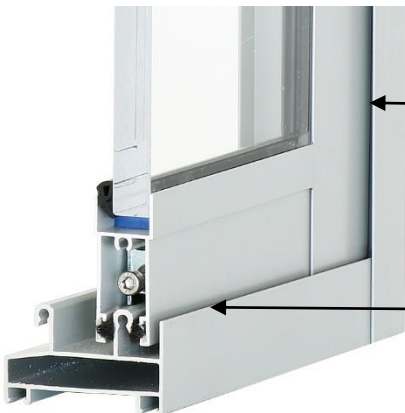

- Mosquitera de deslizamiento lateral de tan solo 22mm
- Con red plisada y máxima fluidez en el deslizamiento
- Tejido Better Vue de serie.
- Se detiene en cualquier punto
- La guía inferior mide tan solo 7mm
- Tiene ojales para drenar el agua
- Posibilidad de distintas aperturas

Rales normalizados en stock: 1015, 3005, 6005, 6009, 7011, 7016, 7022, 8014, 8017, negro.

Mosquitera Corredera

Mosquitera. Corredera

- Cotas:
 - Ancho Máximo 1,20
 - Altura Máxima 2,60
-

- La Mosquitera corredera Cierra sobre el perfil Lateral de la Ventana
 - La Mosquitera corredera discurre sobre el perfil inferior de la Ventana
-

- Mosquitera corredera sencilla montada en bastidor de aluminio con rodamientos inferiores
- En medidas de alto a partir de 1,70 llevará travesaño central para reforzar la estructura.
- Deslizamiento: Horizontal
- Tejido Better Vue de serie
- Mínimo de facturación por unidad de mosquitera: 1 m²