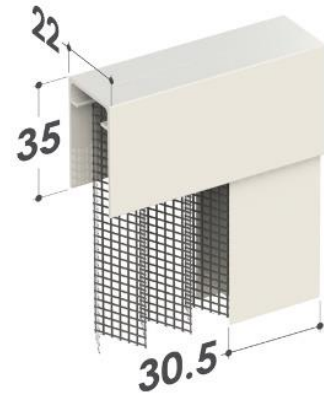

Fábrica de Toldos Mosquiteras

Desde. 1977

ConforToldo S.L

Mosquitera

Enrollable Vertical Wind

Mosquitera De 42mm

- Cotas:
- Ancho Máximo 1,60
- Altura Máxima 2,60

Mosquitera De 32mm

- Cotas:
- Ancho Máximo 1,60
- Altura Máxima 1,60

- Deslizamiento: vertical
- Enrollado: de muelle/muelle-cadena
- Sistema: de apertura: de muelle
- Cajón: redondeado de 32 o 42 mm
- Mosquitera vertical con red enrollable y tejido Better Vue de serie.

Rales normalizados en stock: 1015, 3005, 6005, 6009, 7011, 7016, 7022, 8014, 8017, negro.

Mosquitera Plisada

Mosquitera. Mínima 22mm

Detalle: Superior

Detalle: Inferior

- Cotas:
- Ancho Máximo 2,20
- Altura Máxima 2,60

- Mosquitera de deslizamiento lateral de tan solo 22mm
- Con red plisada y máxima fluidez en el deslizamiento
- Tejido Better Vue de serie.
- Se detiene en cualquier punto
- La guía inferior mide tan solo 7mm
- Tiene ojales para drenar el agua
- Posibilidad de distintas aperturas