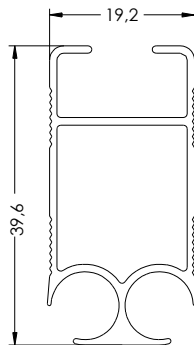

Pérgola Accesorios Comunes

Perfiles Tejadillo: