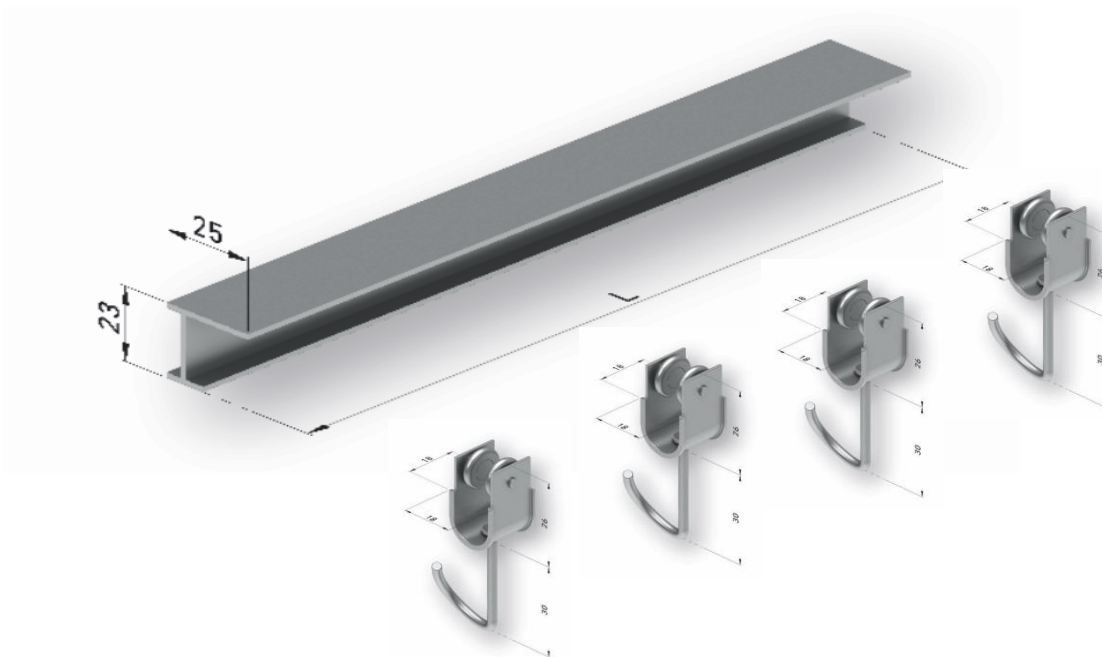

Opción: Guías 2 Unidades Perfiles . 2 Unidades

Nota:

Según la medida de ancho de la pérgola es aconsejable un número de guías.

- Ancho: Menor de 4 Metros dos guías
- Ancho: Mayor de 4 Metros tres guías

Pérgola Modelo Pared

Estructura 80 x 40

Opción: Cofre Portada Desert

Cerrado

Abierto 90°

Abierto 170°

Medidas perfiles

Pérgola Modelo Pared

Estructura 80 x 40

Opción: Cortina

Perfil: Riel cortina

Carros: cortina

Pérgola Modelo Pared

Estructura 80 x 40

Medidas máximas de fabricación dos pies

Medidas máximas de fabricación tres pies

Pérgola 80 x 40

Perfiles 80 x 40:

Guia Pérgola 80 x 40mm.

Tubo Pérgola 80 x 40mm.

Guia Pérgola motorizada

Guia Pérgola Reforzada

Accesorios 80 x 40:

Pecho Paloma Doble Superior

Pecho Paloma Doble Inferior