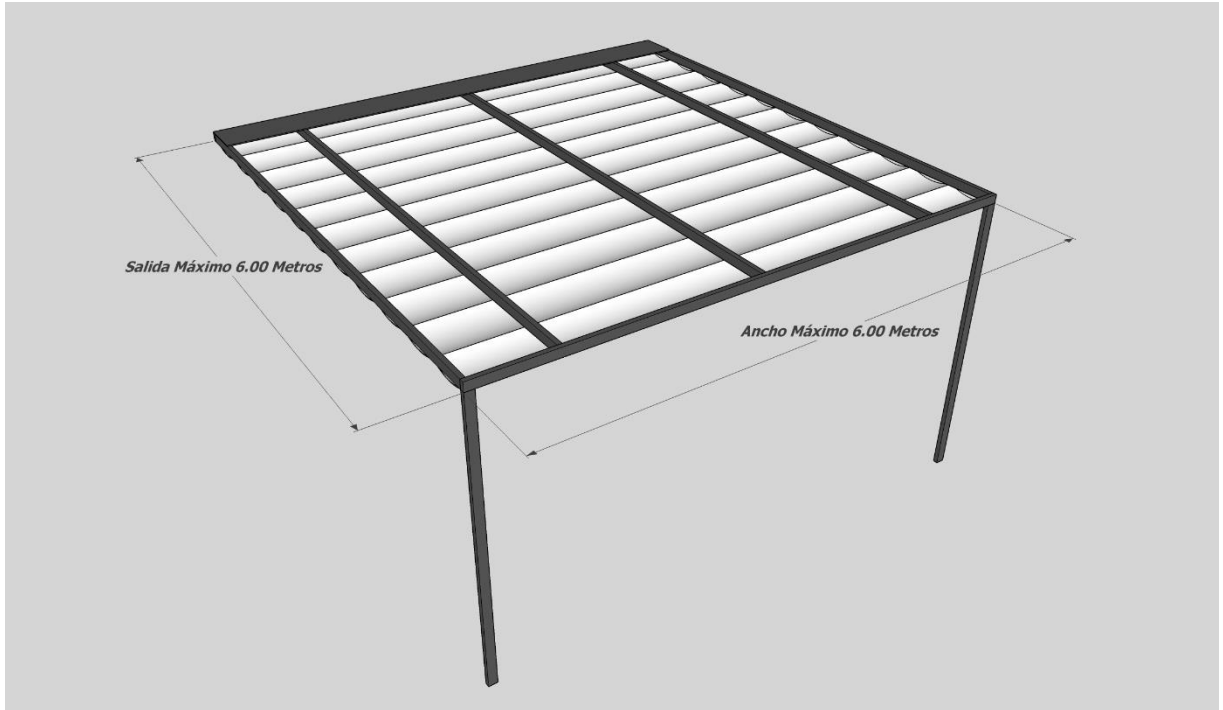

Fabrica de Toldos

Pérgola Modelo Pared
Estructura 80 x 40

ConforToldo S.L

Desde. 1977

Pérgola Modelo Pared

Estructura 80 x 40

Opción: Solo Guías. 3 Unidades

Opción: Solo Guías. 2 Unidades

Estructura 80 x 40

Opción: Cofre Portada Desert

Cerrado

Abierto 90°

Abierto 170°

Medidas perfiles

Pérgola Modelo Pared

Estructura 80 x 40

Opción: Cortina

Perfil: Riel cortina

Carros: cortina

Pérgola Modelo Pared

Estructura 80 x 40

Medidas máximas de fabricación dos pies

Medidas máximas de fabricación tres pies

Pérgola 80 x 40