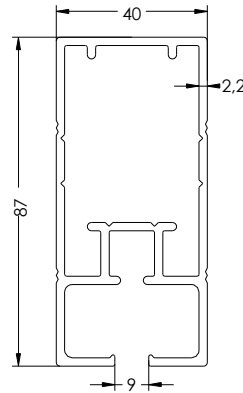

Opción: Guías 2 Unidades Perfiles . 2 Unidades

Nota:

Según la medida de ancho de la pérgola es aconsejable un número de guías.

- Ancho: Menor de 4 Metros dos guías
- Ancho: Mayor de 4 Metros tres guías

Pérgola Modelo Pared

Estructura 80 x 40

Opción: Cofre Portada Desert

Cerrado

Abierto 90°

Abierto 170°

Medidas perfiles

Pérgola Modelo Pared

Estructura 80 x 40

Opción: Cortina

Perfil: Riel cortina

Carros: cortina

Pérgola Modelo Pared

Estructura 80 x 40

Medidas máximas de fabricación dos pies

Medidas máximas de fabricación tres pies

Pérgola 80 x 40

Perfiles 80 x 40:

Guia Pérgola 80 x 40mm.

Tubo Pérgola 80 x 40mm.

Guia Pérgola motorizada

Guia Pérgola Reforzada

Accesorios 80 x 40:

Pecho Paloma Doble Superior

Pecho Paloma Doble Inferior