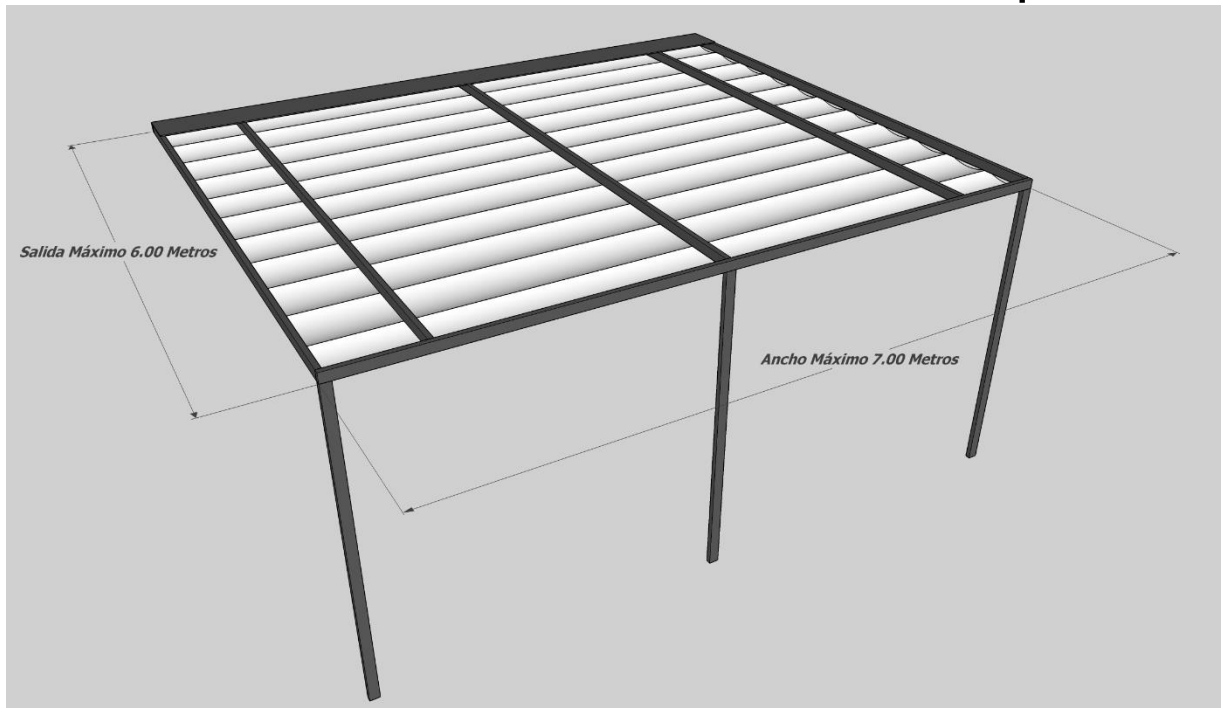

Estructura 80 x 40

Opción: Cofre Portada Desert

Cerrado

Abierto 90°

Abierto 170°

Medidas perfiles

Pérgola Modelo Pared

Estructura 80 x 40

Opción: Cortina

Perfil: Riel cortina

Carros: cortina

Pérgola Modelo Pared

Estructura 80 x 40

Medidas máximas de fabricación dos pies

Medidas máximas de fabricación tres pies

Pérgola 80 x 40