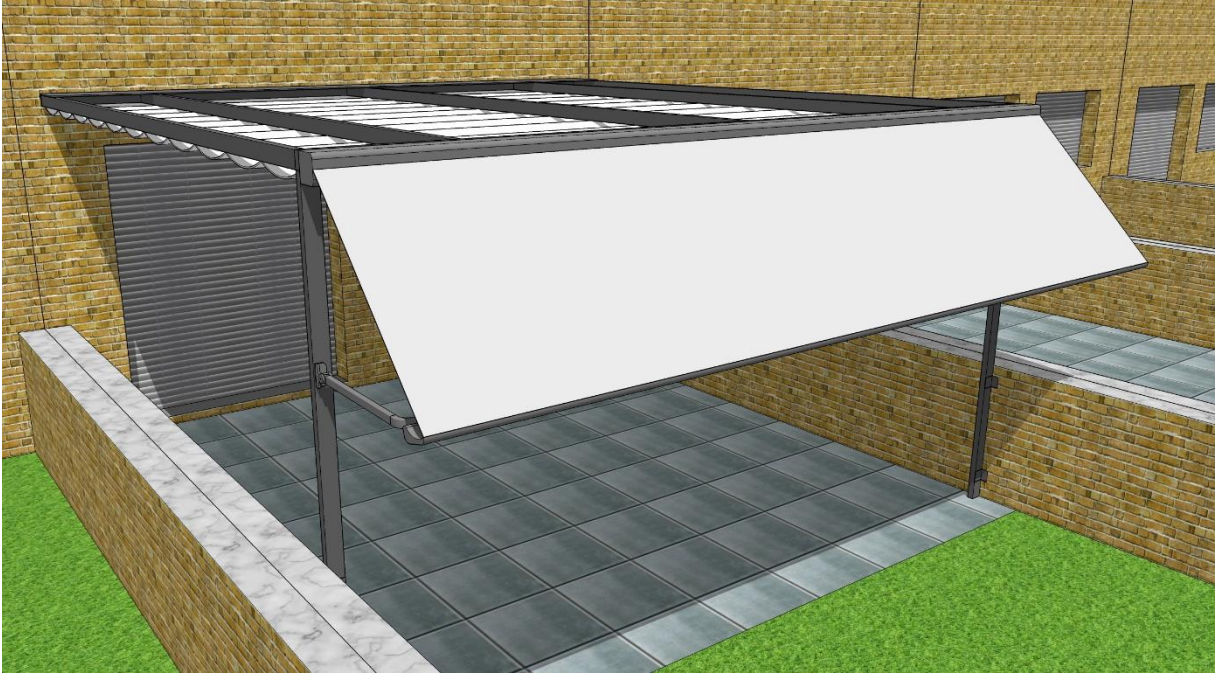

Fabrica de Toldos

Pérgola Modelo Pared
Estructura 80 x 40

ConforToldo S.L

Desde. 1977

Pérgola Modelo Pared

Estructura 80 x 40

Opción: Solo Guías. 3 Unidades

Opción: Solo Guías. 2 Unidades

Opción: Guías 2 Unidades Perfiles . 2 Unidades

Nota:

Según la medida de ancho de la pérgola es aconsejable un número de guías.

- Ancho: Menor de 4 Metros dos guías
- Ancho: Mayor de 4 Metros tres guías

Pérgola Modelo Pared

Estructura 80 x 40

Opción: Cofre Portada Desert

Cerrado

Abierto 90°

Abierto 170°

Medidas perfiles

Pérgola Modelo Pared

Estructura 80 x 40

Opción: Cortina

Perfil: Riel cortina

Carros: cortina

Pérgola Modelo Pared

Estructura 80 x 40

Medidas máximas de fabricación dos pies

Medidas máximas de fabricación tres pies

Pérgola 80 x 40