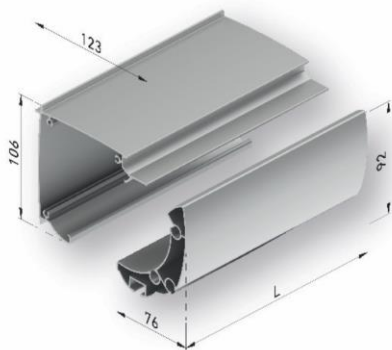

Nota:

Según la medida de ancho de la pérgola es aconsejable un número de guías.

- Ancho: Menor de 4 Metros dos guías
- Ancho: Mayor de 4 Metros tres guías

Pérgola Modelo Pared

Estructura 80 x 40

Opción: Guías 3 Unidades Perfiles . 2 Unidades

Opción: Guías 2 Unidades Perfiles . 2 Unidades

Nota:

Según la medida de ancho de la pérgola es aconsejable un número de guías.

- Ancho: Menor de 4 Metros dos guías
- Ancho: Mayor de 4 Metros tres guías

Pérgola Modelo Pared

Estructura 80 x 40

Opción: Cofre Portada Desert

Cerrado

Abierto 90°

Abierto 170°

Medidas perfiles

Pérgola Modelo Pared

Estructura 80 x 40

Opción: Cortina

Perfil: Riel cortina

Carros: cortina

Pérgola Modelo Pared

Estructura 80 x 40

Medidas máximas de fabricación dos pies

Medidas máximas de fabricación tres pies

Pérgola 80 x 40