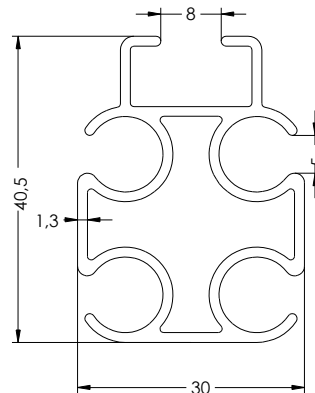

Palillero Cuádruple