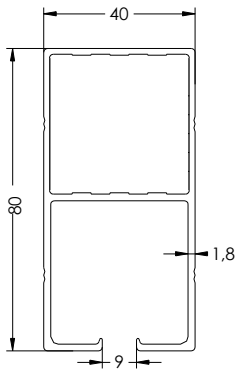

Nota:

Según la medida de ancho de la pérgola es aconsejable un número de guías.

- Ancho: Menor de 4 Metros dos guías
- Ancho: Mayor de 4 Metros tres guías

Pérgola Modelo Pared

Estructura 80 x 40

Opción: Guías 3 Unidades Perfiles . 2 Unidades

Opción: Guías 2 Unidades Perfiles . 2 Unidades

Nota:

Según la medida de ancho de la pérgola es aconsejable un número de guías.

- Ancho: Menor de 4 Metros dos guías
- Ancho: Mayor de 4 Metros tres guías

Pérgola Modelo Pared

Estructura 80 x 40

Opción: Cofre Portada Desert

Cerrado

Abierto 90°

Abierto 170°

Medidas perfiles

Pérgola Modelo Pared

Estructura 80 x 40

Perfiles 80 x 40:

Guia Pérgola 80 x 40mm.

Tubo Pérgola 80 x 40mm.

Guia Pérgola motorizada

Guia Pérgola Reforzada

Accesorios 80 x 40:

Pecho Paloma Doble Superior

Pecho Paloma Doble Inferior