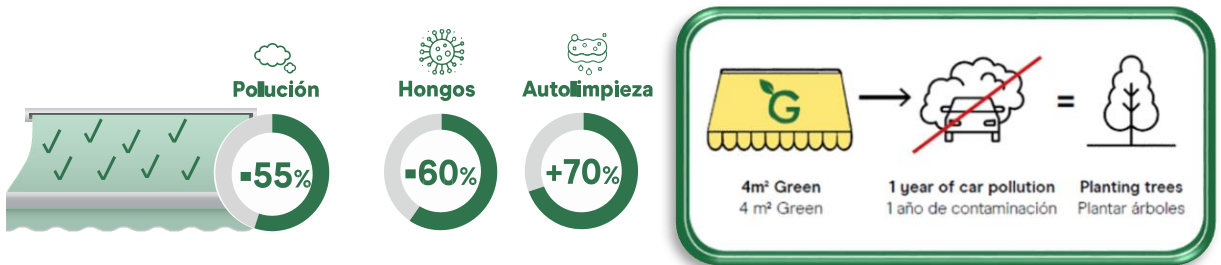

GREEN

El primer tejido que limpia y purifica el aire mediante fotocatalísis. Eliminan contaminantes como NOx, SOx y VOCs hasta en un 55% según pruebas de laboratorio. Los tejidos GREEN tienen un efecto auto-limpiante y de reducción del moho