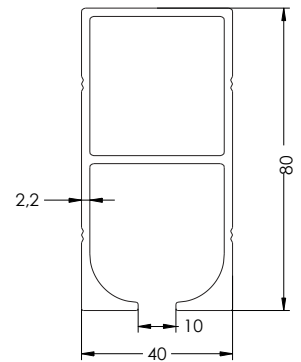

Nota:

Según la medida de ancho de la pérgola es aconsejable un número de guías.

- Ancho: Menor de 4 Metros dos guías
- Ancho: Mayor de 4 Metros tres guías

Pérgola Modelo Pared

Estructura 80 x 40

Opción: Guías 3 Unidades Perfiles . 2 Unidades

Opción: Guías 2 Unidades Perfiles . 2 Unidades

Nota:

Según la medida de ancho de la pérgola es aconsejable un número de guías.

- Ancho: Menor de 4 Metros dos guías
- Ancho: Mayor de 4 Metros tres guías

Pérgola Modelo Pared

Estructura 80 x 40

Opción: Cofre Portada Desert

Cerrado

Abierto 90°

Abierto 170°

Medidas perfiles

Pérgola Modelo Pared

Estructura 80 x 40

Perfiles 80 x 40:

Guia Pérgola 80 x 40mm.

Tubo Pérgola 80 x 40mm.

Guia Pérgola motorizada

Guia Pérgola Reforzada

Accesorios 80 x 40:

Pecho Paloma Doble Superior

Pecho Paloma Doble Inferior