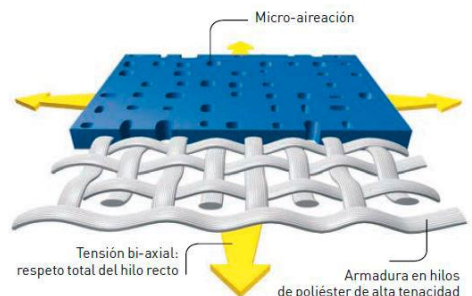

Serge Ferrari

- Un tejido que respira.
- Las micro-aireaciones de Soltis 96 permite circular al aire.
- El calor se disipa de forma natural evitando así el efecto invernadero