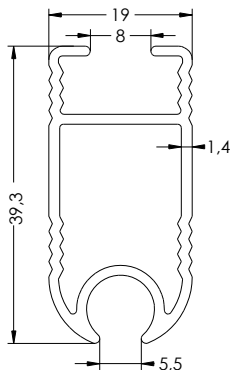

Palillero Simple