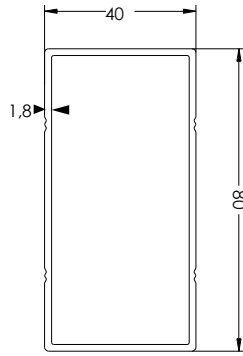

Nota:

Según la medida de ancho de la pérgola es aconsejable un número de guías.

- Ancho: Menor de 4 Metros dos guías
- Ancho: Mayor de 4 Metros tres guías

Pérgola Modelo Pared

Estructura 80 x 40

Opción: Guías 3 Unidades Perfiles . 2 Unidades

Opción: Guías 2 Unidades Perfiles . 2 Unidades

Nota:

Según la medida de ancho de la pérgola es aconsejable un número de guías.

- Ancho: Menor de 4 Metros dos guías
- Ancho: Mayor de 4 Metros tres guías

Pérgola Modelo Pared

Estructura 80 x 40

Opción: Cofre Portada Desert

Cerrado

Abierto 90°

Abierto 170°

Medidas perfiles

Pérgola Modelo Pared

Estructura 80 x 40

Perfiles 80 x 40:

Guia Pérgola 80 x 40mm.

Tubo Pérgola 80 x 40mm.

Guia Pérgola motorizada

Guia Pérgola Reforzada

Accesorios 80 x 40:

Pecho Paloma Doble Superior

Pecho Paloma Doble Inferior